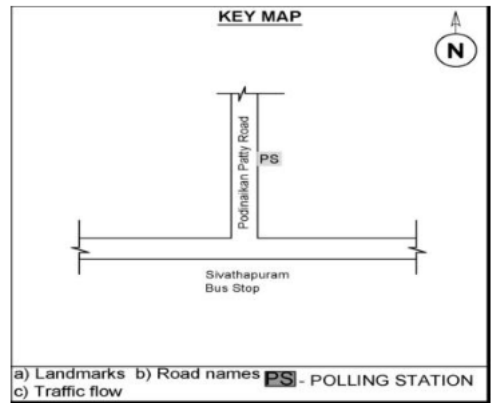

Key MAP View