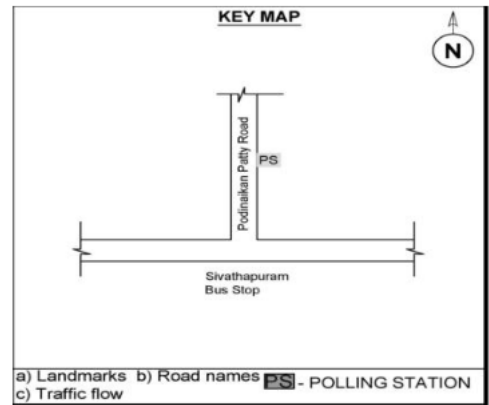

Key MAP View