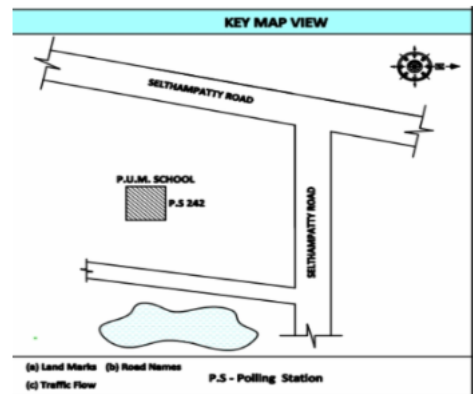

Google Map View

Polling Station Building Front View

Polling Station Front View

Cad View

Key MAP View

1 பெயர் : ஆசைதம்பி - தந்தையின் பெயர்: கருப்புசெட்டி - வீட்டு எண் : 99 வயது : 64 பாலினம் : ஆண்	ASP1953835 Photo is available	2 பெயர் : மகேஸ்வரி - கணவர் பெயர்: ஆசைதம்பி - வீட்டு எண் : 99 வயது : 49 பாலினம் : பெண்	ASP1953843 Photo is available	3 பெயர் : கோகிலா - கணவர் பெயர்: முருகேசன் - வீட்டு எண் : 99 வயது : 48 பாலினம் : பெண்	HKR4809893 Photo is available
4 பெயர் : நிர்மலகுமார் தந்தையின் பெயர்: முருகேசன் வீட்டு எண் : 99 வயது : 25 பாலினம் : ஆண்	ASP2306868 Photo is available	5 பெயர் : அனில் குமார் தந்தையின் பெயர்: அஸஃ டம்பீ வீட்டு எண் : 99/117 வயது : 28 பாலினம் : ஆண்	ASP1426667 Photo is available	6 பெயர் : தமிழ் அழகன் தந்தையின் பெயர்: மாரியப்பன் - வீட்டு எண் : 99E வயது : 31 பாலினம் : ஆண்	ASP0748269 Photo is available
7 பெயர் : மாணிக்கம்மாள் - கணவர் பெயர்: நடேசன் - வீட்டு எண் : 100 வயது : 71 பாலினம் : பெண்	ASP1953868 Photo is available	8 பெயர் : விஜயா - கணவர் பெயர்: சின்னு - வீட்டு எண் : 100 வயது : 62 பாலினம் : பெண்	ASP0441550 Photo is available	9 பெயர் : ரவி - தந்தையின் பெயர்: மாணீக்கம் - வீட்டு எண் : 100 வயது : 59 பாலினம் : ஆண்	ASP0541441 Photo is available
10 பெயர் : சிவக்குமார் - தந்தையின் பெயர்: நடேசன் - வீட்டு எண் : 100 வயது : 58 பாலினம் : ஆண்	ASP1953876 Photo is available	11 பெயர் : லட்சுமி - கணவர் பெயர்: ரவி - வீட்டு எண் : 100 வயது : 56 பாலினம் : பெண்	ASP0541433 Photo is available	12 பெயர் : குமரேசன் - தந்தையின் பெயர்: நடேசன் - வீட்டு எண் : 100 வயது : 51 பாலினம் : ஆண்	ASP1953884 Photo is available
13 பெயர் : அஞ்சலம் - கணவர் பெயர்: குமரேசன் - வீட்டு எண் : 100 வயது : 46 பாலினம் : பெண்	ASP1953892 Photo is available	14 பெயர் : மொரார்ஜி - தந்தையின் பெயர்: நைநாமலை - வீட்டு எண் : 100 வயது : 46 பாலினம் : ஆண்	ASP0441568 Photo is available	15 பெயர் : சுசீலா - கணவர் பெயர்: அருனகிரி - வீட்டு எண் : 100 வயது : 43 பாலினம் : பெண்	HKR1607985 Photo is available
16 பெயர் : கார்த்திக் - தந்தையின் பெயர்: சின்னையன் - வீட்டு எண் : 100 வயது : 41 பாலினம் : ஆண்	ASP0095257 Photo is available	17 பெயர் : கார்த்திக் - தந்தையின் பெயர்: ரகு - வீட்டு எண் : 100 வயது : 36 பாலினம் : ஆண்	ASP0159699 Photo is available	18 பெயர் : கோமதி - கணவர் பெயர்: ராஜா - வீட்டு எண் : 100 வயது : 35 பாலினம் : பெண்	ASP0541417 Photo is available
19 பெயர் : முனுசாமி - தந்தையின் பெயர்: சின்னபையன் - வீட்டு எண் : 100 வயது : 33 பாலினம் : ஆண்	ASP0541474 Photo is available	20 பெயர் : தங்கராஜி - தந்தையின் பெயர்: காளியப்பன் - வீட்டு எண் : 100 வயது : 32 பாலினம் : ஆண்	ASP0541391 Photo is available	21 பெயர் : ஸ்டெல்லாகிரேளி - கணவர் பெயர்: கணேசன் - வீட்டு எண் : 100-60 வயது : 38 பாலினம் : பெண்	ASP0479550 Photo is available
22 பெயர் : டேவிட் - தந்தையின் பெயர்: கணேசன் - வீட்டு எண் : 100-60 வயது : 36 பாலினம் : ஆண்	ASP0479519 Photo is available	23 பெயர் : டெய்சி - தந்தையின் பெயர்: கணேசன் - வீட்டு எண் : 100-60 வயது : 35 பாலினம் : பெண்	ASP0479576 Photo is available	24 பெயர் : மாரியப்பன் - தந்தையின் பெயர்: மாரிமுத்து - வீட்டு எண் : 101 வயது : 77 பாலினம் : ஆண்	ASP0159673 Photo is available
25 பெயர் : தங்கம்மாள் - கணவர் பெயர்: மாரியப்பன் - வீட்டு எண் : 101 வயது : 73 பாலினம் : பெண்	ASP1953900 Photo is available	26 பெயர் : பாக்கியம் - தந்தையின் பெயர்: சித்தன் - வீட்டு எண் : 101 வயது : 61 பாலினம் : பெண்	HKR4809901 Photo is available	27 பெயர் : சின்னபையன் - தந்தையின் பெயர்: மாரியப்பன் - வீட்டு எண் : 101 வயது : 60 பாலினம் : ஆண்	ASP0095281 Photo is available
28 பெயர் : சிவா - தந்தையின் பெயர்: மாரியப்பன் - வீட்டு எண் : 101 வயது : 57 பாலினம் : ஆண்	ASP1953918 Photo is available	29 பெயர் : சகுந்தலா - கணவர் பெயர்: சின்னபையன் - வீட்டு எண் : 101 வயது : 55 பாலினம் : பெண்	ASP0095299 Photo is available	30 பெயர் : சரசு - கணவர் பெயர்: சிவா - வீட்டு எண் : 101 வயது : 51 பாலினம் : பெண்	HKR3247533 Photo is available