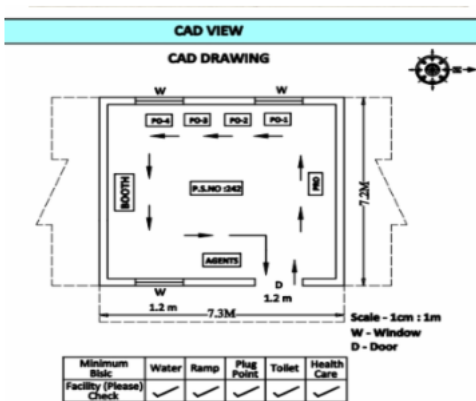

Google Map View

Polling Station Building Front View

Polling Station Front View

Cad View

Key MAP View

1 பெயர் : ஆசைதம்பி - தந்தையின் பெயர்: கருப்புசெட்டி - வீட்டு எண் : 99 வயது : 64 பாலினம் : ஆண்	ASP1953835 Photo is available	2 பெயர் : மகேஸ்வரி - கணவர் பெயர்: ஆசைதம்பி - வீட்டு எண் : 99 வயது : 49 பாலினம் : பெண்	ASP1953843 Photo is available	3 பெயர் : கோகிலா - கணவர் பெயர்: முருகேசன் - வீட்டு எண் : 99 வயது : 48 பாலினம் : பெண்	HKR4809893 Photo is available
4 பெயர் : நிர்மலகுமார் தந்தையின் பெயர்: முருகேசன் வீட்டு எண் : 99 வயது : 25 பாலினம் : ஆண்	ASP2306868 Photo is available	5 பெயர் : அனில் குமார் தந்தையின் பெயர்: அஸஃ டம்பீ வீட்டு எண் : 99/117 வயது : 28 பாலினம் : ஆண்	ASP1426667 Photo is available	6 பெயர் : தமிழ் அழகன் தந்தையின் பெயர்: மாரியப்பன் - வீட்டு எண் : 99E வயது : 31 பாலினம் : ஆண்	ASP0748269 Photo is available
7 பெயர் : மாணிக்கம்மாள் - கணவர் பெயர்: நடேசன் - வீட்டு எண் : 100 வயது : 71 பாலினம் : பெண்	ASP1953868 Photo is available	8 பெயர் : விஜயா - கணவர் பெயர்: சின்னு - வீட்டு எண் : 100 வயது : 62 பாலினம் : பெண்	ASP0441550 Photo is available	9 பெயர் : ரவி - தந்தையின் பெயர்: மாணீக்கம் - வீட்டு எண் : 100 வயது : 59 பாலினம் : ஆண்	ASP0541441 Photo is available
10 பெயர் : சிவக்குமார் - தந்தையின் பெயர்: நடேசன் - வீட்டு எண் : 100 வயது : 58 பாலினம் : ஆண்	ASP1953876 Photo is available	11 பெயர் : லட்சுமி - கணவர் பெயர்: ரவி - வீட்டு எண் : 100 வயது : 56 பாலினம் : பெண்	ASP0541433 Photo is available	12 பெயர் : குமரேசன் - தந்தையின் பெயர்: நடேசன் - வீட்டு எண் : 100 வயது : 51 பாலினம் : ஆண்	ASP1953884 Photo is available
13 பெயர் : அஞ்சலம் - கணவர் பெயர்: குமரேசன் - வீட்டு எண் : 100 வயது : 46 பாலினம் : பெண்	ASP1953892 Photo is available	14 பெயர் : மொரார்ஜி - தந்தையின் பெயர்: நைநாமலை - வீட்டு எண் : 100 வயது : 46 பாலினம் : ஆண்	ASP0441568 Photo is available	15 பெயர் : சுசீலா - கணவர் பெயர்: அருனகிரி - வீட்டு எண் : 100 வயது : 43 பாலினம் : பெண்	HKR1607985 Photo is available
16 பெயர் : கார்த்திக் - தந்தையின் பெயர்: சின்னையன் - வீட்டு எண் : 100 வயது : 41 பாலினம் : ஆண்	ASP0095257 Photo is available	17 பெயர் : கார்த்திக் - தந்தையின் பெயர்: ரகு - வீட்டு எண் : 100 வயது : 36 பாலினம் : ஆண்	ASP0159699 Photo is available	18 பெயர் : கோமதி - கணவர் பெயர்: ராஜா - வீட்டு எண் : 100 வயது : 35 பாலினம் : பெண்	ASP0541417 Photo is available
19 பெயர் : முனுசாமி - தந்தையின் பெயர்: சின்னபையன் - வீட்டு எண் : 100 வயது : 33 பாலினம் : ஆண்	ASP0541474 Photo is available	20 பெயர் : தங்கராஜி - தந்தையின் பெயர்: காளியப்பன் - வீட்டு எண் : 100 வயது : 32 பாலினம் : ஆண்	ASP0541391 Photo is available	21 பெயர் : ஸ்டெல்லாகிரேளி - கணவர் பெயர்: கணேசன் - வீட்டு எண் : 100-60 வயது : 38 பாலினம் : பெண்	ASP0479550 Photo is available
22 பெயர் : டேவிட் - தந்தையின் பெயர்: கணேசன் - வீட்டு எண் : 100-60 வயது : 36 பாலினம் : ஆண்	ASP0479519 Photo is available	23 பெயர் : டெய்சி - தந்தையின் பெயர்: கணேசன் - வீட்டு எண் : 100-60 வயது : 35 பாலினம் : பெண்	ASP0479576 Photo is available	24 பெயர் : மாரியப்பன் - தந்தையின் பெயர்: மாரிமுத்து - வீட்டு எண் : 101 வயது : 77 பாலினம் : ஆண்	ASP0159673 Photo is available
25 பெயர் : தங்கம்மாள் - கணவர் பெயர்: மாரியப்பன் - வீட்டு எண் : 101 வயது : 73 பாலினம் : பெண்	ASP1953900 Photo is available	26 பெயர் : பாக்கியம் - தந்தையின் பெயர்: சித்தன் - வீட்டு எண் : 101 வயது : 61 பாலினம் : பெண்	HKR4809901 Photo is available	27 பெயர் : சின்னபையன் - தந்தையின் பெயர்: மாரியப்பன் - வீட்டு எண் : 101 வயது : 60 பாலினம் : ஆண்	ASP0095281 Photo is available
28 பெயர் : சிவா - தந்தையின் பெயர்: மாரியப்பன் - வீட்டு எண் : 101 வயது : 57 பாலினம் : ஆண்	ASP1953918 Photo is available	29 பெயர் : சகுந்தலா - கணவர் பெயர்: சின்னபையன் - வீட்டு எண் : 101 வயது : 55 பாலினம் : பெண்	ASP0095299 Photo is available	30 பெயர் : சரசு - கணவர் பெயர்: சிவா - வீட்டு எண் : 101 வயது : 51 பாலினம் : பெண்	HKR3247533 Photo is available