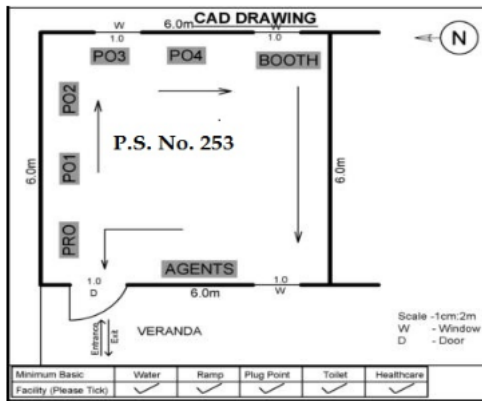

Google Map View

Polling Station Building Front View

Polling Station Front View

Cad View

Key MAP View

1 பெயர் : கணபதி - தந்தையின் பெயர்: கந்தசாமி - வீட்டு எண் : 1 வயது : 28 பாலினம் : ஆண் Photo is available	ASP1242213	2 பெயர் : இந்திரன் - தந்தையின் பெயர்: சின்னத்தம்பி - வீட்டு எண் : 1 வயது : 28 பாலினம் : ஆண் Photo is available	ASP1242148	3 பெயர் : விக்கனேஷ் - தந்தையின் பெயர்: ரத்தினகுமார் - வீட்டு எண் : 1-1-2 வயது : 34 பாலினம் : ஆண் Photo is available	ASP0371096
4 பெயர் : சுதர்சன் - தந்தையின் பெயர்: ரத்தினகுமார் - வீட்டு எண் : 1-1-2 வயது : 31 பாலினம் : ஆண் Photo is available	ASP0871327	5 பெயர் : ராஜேஸ்வரி கணவர் பெயர்: ரத்தினகுமார் வீட்டு எண் : 1-2 வயது : 52 பாலினம் : பெண் Photo is available	ASP2481059	6 பெயர் : பெருமாள் - தந்தையின் பெயர்: பெரியசாமி - வீட்டு எண் : 1-64 வயது : 76 பாலினம் : ஆண் Photo is available	ASP0538710
7 பெயர் : பிரபு - தந்தையின் பெயர்: ரவி - வீட்டு எண் : 1E வயது : 30 பாலினம் : ஆண் Photo is available	ASP0871541	8 பெயர் : ரவி - தந்தையின் பெயர்: சின்னபையகவுண்டர் - வீட்டு எண் : 1E1 வயது : 56 பாலினம் : ஆண் Photo is available	HKR3258522	9 பெயர் : பழனியம்மாள் - கணவர் பெயர்: ரவி - வீட்டு எண் : 1E1 வயது : 53 பாலினம் : பெண் Photo is available	HKR3258787
10 பெயர் : சின்னகருப்பண்ணன் - தந்தையின் பெயர்: சின்னபையகவுண்டர் - வீட்டு எண் : 1E2 வயது : 80 பாலினம் : ஆண் Photo is available	HKR3263035	11 பெயர் : மோகன் - தந்தையின் பெயர்: சின்னகருப்பண்ணன் - வீட்டு எண் : 1E2 வயது : 42 பாலினம் : ஆண் Photo is available	HKR3264447	12 பெயர் : சிவக்குமார் - தந்தையின் பெயர்: காளியப்பன் - வீட்டு எண் : 2 வயது : 60 பாலினம் : ஆண் Photo is available	ASP1954924
13 பெயர் : சத்யா - கணவர் பெயர்: சிவக்குமார் - வீட்டு எண் : 2 வயது : 49 பாலினம் : பெண் Photo is available	HKR1371681	14 பெயர் : ஜெயந்தி - கணவர் பெயர்: லட்சுமணன் - வீட்டு எண் : 2-13 வயது : 40 பாலினம் : பெண் Photo is available	HKR3262557	15 பெயர் : கவிப்பிரியா தந்தையின் பெயர்: அன்பழகன் வீட்டு எண் : 2/611 வயது : 23 பாலினம் : ஆண் Photo is available	ASP2106847
16 பெயர் : குமார் - தந்தையின் பெயர்: கந்தசாமி - வீட்டு எண் : 2E1 வயது : 51 பாலினம் : ஆண் Photo is available	ASP1954932	17 பெயர் : சமதி - தந்தையின் பெயர்: கந்தசாமி - வீட்டு எண் : 2E1 வயது : 44 பாலினம் : பெண் Photo is available	HKR3260452	18 பெயர் : சகுந்தலா - கணவர் பெயர்: செல்வம் - வீட்டு எண் : 3-209 வயது : 43 பாலினம் : பெண் Photo is available	ASP0871822
19 பெயர் : சுகன்யா கணவர் பெயர்: வேளையங்கிரி வீட்டு எண் : 3/212 வயது : 33 பாலினம் : பெண் Photo is available	ASP1424282	20 பெயர் : நந்தினி தாயின் பெயர்: பூங்கொடி வீட்டு எண் : 3/213 வயது : 21 பாலினம் : பெண் Photo is available	ASP2298784	21 பெயர் : பரமேஸ்வரி தாயின் பெயர்: ராஜாமணி வீட்டு எண் : 3/692 வயது : 40 பாலினம் : பெண் Photo is available	ASP2301018
22 பெயர் : மணிகண்டன் - தந்தையின் பெயர்: ஆறுமுகம் - வீட்டு எண் : 3E வயது : 39 பாலினம் : ஆண் Photo is available	ASP1242080	23 பெயர் : மல்லிகா - கணவர் பெயர்: பெருமாள் - வீட்டு எண் : 3-E வயது : 56 பாலினம் : பெண் Photo is available	ASP0371153	24 பெயர் : ஆறுமுகம் - தந்தையின் பெயர்: பெரியசாமி - வீட்டு எண் : 3E2 வயது : 71 பாலினம் : ஆண் Photo is available	HKR3260973
25 பெயர் : சேவித்தி - கணவர் பெயர்: ஆறுமுகம் - வீட்டு எண் : 3E2 வயது : 61 பாலினம் : பெண் Photo is available	ASP1954957	26 பெயர் : திருமுருகன் - தந்தையின் பெயர்: ஆறுமுகம் - வீட்டு எண் : 3E2 வயது : 46 பாலினம் : ஆண் Photo is available	HKR3260460	27 பெயர் : ரவிக்குமார் - தந்தையின் பெயர்: ஆறுமுகம் - வீட்டு எண் : 3E2 வயது : 41 பாலினம் : ஆண் Photo is available	HKR3259025
28 பெயர் : சிவராஜ் - தந்தையின் பெயர்: கந்தசாமி - வீட்டு எண் : 4 வயது : 47 பாலினம் : ஆண் Photo is available	HKR3263480	29 பெயர் : ரேவதி - கணவர் பெயர்: சிவராஜ் - வீட்டு எண் : 4 வயது : 44 பாலினம் : பெண் Photo is available	HKR3259801	30 பெயர் : சரஸ்வதி - கணவர் பெயர்: சாமியப்பன் - வீட்டு எண் : 4 வயது : 38 பாலினம் : பெண் Photo is available	ASP1145739