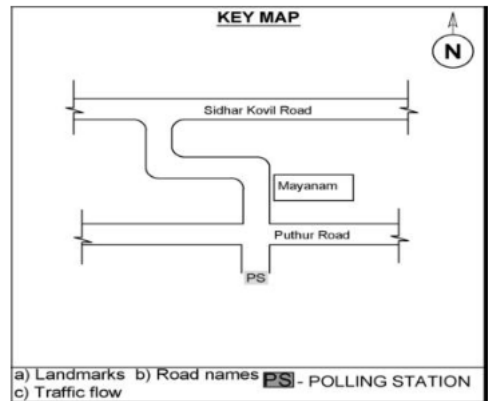

Key MAP View