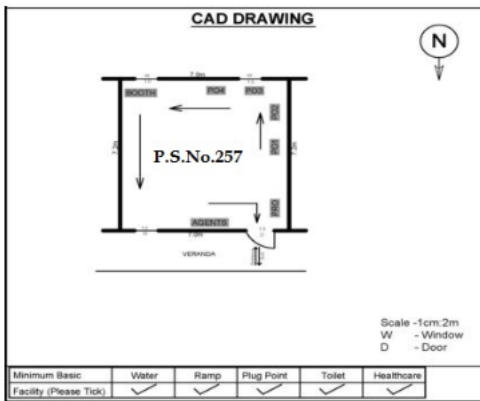

Google Map View

Polling Station Building Front View

Polling Station Front View

Cad View

Key MAP View

1 பெயர் : ரவிசந்திரன் - தந்தையின் பெயர்: சுவாமிநாதன் - வீட்டு எண் : 1 வயது : 61 பாலினம் : ஆண் Photo is available	HKR4111845	2 பெயர் : சுகந்தவள்ளி எஸ் கணவர் பெயர்: ரவிசந்திரன் - வீட்டு எண் : 1 வயது : 53 பாலினம் : பெண் Photo is available	HKR4111837	3 பெயர் : முத்துஆறுமுகம் - தந்தையின் பெயர்: முத்தப்பமுதலியார் - வீட்டு எண் : 2 வயது : 92 பாலினம் : ஆண் Photo is available	HKR4782751
4 பெயர் : ராஜம்மாள் - கணவர் பெயர்: முத்துஆறுமுகம் - வீட்டு எண் : 2 வயது : 82 பாலினம் : பெண் Photo is available	HKR4782769	5 பெயர் : வானதி தேவி கணவர் பெயர்: வசந்த் குமார் வீட்டு எண் : 2-74 வயது : 45 பாலினம் : பெண் Photo is available	ASP1336387	6 பெயர் : திவ்யா - தந்தையின் பெயர்: வேலுமணி - வீட்டு எண் : 3-1 வயது : 34 பாலினம் : பெண் Photo is available	ASP0442020
7 பெயர் : மணிகண்ட பாலாஜி - தந்தையின் பெயர்: வேலுமணி - வீட்டு எண் : 3-1 வயது : 29 பாலினம் : ஆண் Photo is available	ASP1147040	8 பெயர் : அம்மணி - இதரர் பெயர்: பேபி - வீட்டு எண் : 3-2 வயது : 76 பாலினம் : பெண் Photo is available	ASP1289594	9 பெயர் : ஜீனா கோபாலன் - கணவர் பெயர்: மேத்யூஸ் - வீட்டு எண் : 3-2 வயது : 45 பாலினம் : பெண் Photo is available	ASP1289586
10 பெயர் : மேத்யூஸ் தந்தையின் பெயர்: பேபி வீட்டு எண் : 3-2/164 வயது : 50 பாலினம் : ஆண் Photo is available	ASP1358795	11 பெயர் : வேலுமணி - தந்தையின் பெயர்: பொன்னுசாமி - வீட்டு எண் : 3-3 வயது : 60 பாலினம் : ஆண் Photo is available	HKR2963205	12 பெயர் : தங்கமணி - கணவர் பெயர்: வேலுமணி - வீட்டு எண் : 3-3 வயது : 56 பாலினம் : பெண் Photo is available	HKR4782835
S 13 பெயர் : பி பழனிசாமி தந்தையின் பெயர்: பெரியசாமி - வீட்டு எண் : 3-120 வயது : 61 பாலினம் : ஆண் Photo is available	ASP0535898	14 பெயர் : பிரேமாவதி - கணவர் பெயர்: நாராயணசாமி - வீட்டு எண் : 5-1 வயது : 64 பாலினம் : பெண் Photo is available	HKR1561323	15 பெயர் : சக்திவேல் - தந்தையின் பெயர்: மெய்வேலு - வீட்டு எண் : 5-2 வயது : 63 பாலினம் : ஆண் Photo is available	ASP1982826
16 பெயர் : சமதி - கணவர் பெயர்: சக்திவேல் - வீட்டு எண் : 5-2 வயது : 60 பாலினம் : பெண் Photo is available	ASP1982834	17 பெயர் : நவீன்குமார் - தந்தையின் பெயர்: சக்திவேல் - வீட்டு எண் : 5-2 வயது : 39 பாலினம் : ஆண் Photo is available	HKR2957165	18 பெயர் : மோகனவேல் - தந்தையின் பெயர்: சக்திவேல் - வீட்டு எண் : 5-2-165F வயது : 33 பாலினம் : ஆண் Photo is available	ASP0442012
19 பெயர் : அமாவாசை தந்தையின் பெயர்: கருப்பண்ணன் வீட்டு எண் : 5 இ வயது : 63 பாலினம் : ஆண் Photo is available	ASP2062248	20 பெயர் : மகாலட்சுமி - தந்தையின் பெயர்: கோவிந்தசாமி - வீட்டு எண் : 6 வயது : 78 பாலினம் : பெண் Photo is available	HKR1317387	21 பெயர் : மதிவாணன் - தந்தையின் பெயர்: ராஜகோபாலன் - வீட்டு எண் : 7 வயது : 69 பாலினம் : ஆண் Photo is available	HKR2952026
22 பெயர் : இளவரசன் - தந்தையின் பெயர்: ராஜகோபாலன் - வீட்டு எண் : 7 வயது : 64 பாலினம் : ஆண் Photo is available	HKR4955837	23 பெயர் : கிருஷ்ணவேனி - கணவர் பெயர்: மதிவாணன் - வீட்டு எண் : 7 வயது : 63 பாலினம் : பெண் Photo is available	HKR2960615	24 பெயர் : மலர்செல்வி - கணவர் பெயர்: இளவரசன் - வீட்டு எண் : 7 வயது : 57 பாலினம் : பெண் Photo is available	HKR4955845
25 பெயர் : சங்கீதா - தந்தையின் பெயர்: மதிவாணன் - வீட்டு எண் : 7 வயது : 38 பாலினம் : பெண் Photo is available	HKR4955852	26 பெயர் : விக்னேஷ் - தந்தையின் பெயர்: இளவரசன் - வீட்டு எண் : 7 வயது : 31 பாலினம் : ஆண் Photo is available	ASP0873489	27 பெயர் : பிரதீப் - தந்தையின் பெயர்: மதிவாணன் - வீட்டு எண் : 7/1-171-02 வயது : 34 பாலினம் : ஆண் Photo is available	ASP0480038
28 பெயர் : தினேஷ் குமார் - தந்தையின் பெயர்: மாது - வீட்டு எண் : 7-163 வயது : 27 பாலினம் : ஆண் Photo is available	ASP1289578	29 பெயர் : கோகுல் - தந்தையின் பெயர்: இளவரசன் - வீட்டு எண் : 7-171-d2 வயது : 27 பாலினம் : ஆண் Photo is available	ASP1289560	30 பெயர் : பழனிசாமி - தந்தையின் பெயர்: லக்ஷ்மணன் - வீட்டு எண் : 10 வயது : 54 பாலினம் : ஆண் Photo is available	ASP0096859