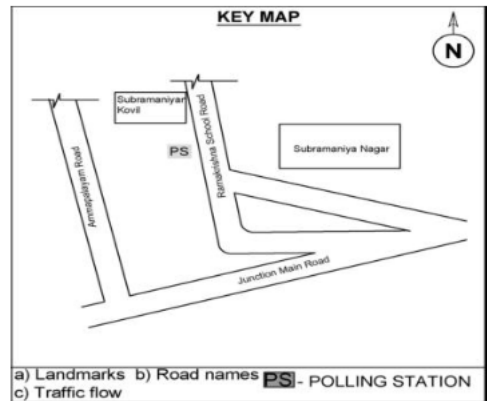

Google Map View

Polling Station Building Front View

Polling Station Front View

Cad View

Key MAP View

1 பெயர் : ரவிசந்திரன் - தந்தையின் பெயர்: சுவாமிநாதன் - வீட்டு எண் : 1 வயது : 61 பாலினம் : ஆண் Photo is available	HKR4111845	2 பெயர் : சுகந்தவள்ளி எஸ் கணவர் பெயர்: ரவிசந்திரன் - வீட்டு எண் : 1 வயது : 53 பாலினம் : பெண் Photo is available	HKR4111837	3 பெயர் : முத்துஆறுமுகம் - தந்தையின் பெயர்: முத்தப்பமுதலியார் - வீட்டு எண் : 2 வயது : 92 பாலினம் : ஆண் Photo is available	HKR4782751
4 பெயர் : ராஜம்மாள் - கணவர் பெயர்: முத்துஆறுமுகம் - வீட்டு எண் : 2 வயது : 82 பாலினம் : பெண் Photo is available	HKR4782769	5 பெயர் : வானதி தேவி கணவர் பெயர்: வசந்த் குமார் வீட்டு எண் : 2-74 வயது : 45 பாலினம் : பெண் Photo is available	ASP1336387	6 பெயர் : திவ்யா - தந்தையின் பெயர்: வேலுமணி - வீட்டு எண் : 3-1 வயது : 34 பாலினம் : பெண் Photo is available	ASP0442020
7 பெயர் : மணிகண்ட பாலாஜி - தந்தையின் பெயர்: வேலுமணி - வீட்டு எண் : 3-1 வயது : 29 பாலினம் : ஆண் Photo is available	ASP1147040	8 பெயர் : அம்மணி - இதரர் பெயர்: பேபி - வீட்டு எண் : 3-2 வயது : 76 பாலினம் : பெண் Photo is available	ASP1289594	9 பெயர் : ஜீனா கோபாலன் - கணவர் பெயர்: மேத்யூஸ் - வீட்டு எண் : 3-2 வயது : 45 பாலினம் : பெண் Photo is available	ASP1289586
10 பெயர் : மேத்யூஸ் தந்தையின் பெயர்: பேபி வீட்டு எண் : 3-2/164 வயது : 50 பாலினம் : ஆண் Photo is available	ASP1358795	11 பெயர் : வேலுமணி - தந்தையின் பெயர்: பொன்னுசாமி - வீட்டு எண் : 3-3 வயது : 60 பாலினம் : ஆண் Photo is available	HKR2963205	12 பெயர் : தங்கமணி - கணவர் பெயர்: வேலுமணி - வீட்டு எண் : 3-3 வயது : 56 பாலினம் : பெண் Photo is available	HKR4782835
S 13 பெயர் : பி பழனிசாமி தந்தையின் பெயர்: பெரியசாமி - வீட்டு எண் : 3-120 வயது : 61 பாலினம் : ஆண் Photo is available	ASP0535898	14 பெயர் : பிரேமாவதி - கணவர் பெயர்: நாராயணசாமி - வீட்டு எண் : 5-1 வயது : 64 பாலினம் : பெண் Photo is available	HKR1561323	15 பெயர் : சக்திவேல் - தந்தையின் பெயர்: மெய்வேலு - வீட்டு எண் : 5-2 வயது : 63 பாலினம் : ஆண் Photo is available	ASP1982826
16 பெயர் : சமதி - கணவர் பெயர்: சக்திவேல் - வீட்டு எண் : 5-2 வயது : 60 பாலினம் : பெண் Photo is available	ASP1982834	17 பெயர் : நவீன்குமார் - தந்தையின் பெயர்: சக்திவேல் - வீட்டு எண் : 5-2 வயது : 39 பாலினம் : ஆண் Photo is available	HKR2957165	18 பெயர் : மோகனவேல் - தந்தையின் பெயர்: சக்திவேல் - வீட்டு எண் : 5-2-165F வயது : 33 பாலினம் : ஆண் Photo is available	ASP0442012
19 பெயர் : அமாவாசை தந்தையின் பெயர்: கருப்பண்ணன் வீட்டு எண் : 5 இ வயது : 63 பாலினம் : ஆண் Photo is available	ASP2062248	20 பெயர் : மகாலட்சுமி - தந்தையின் பெயர்: கோவிந்தசாமி - வீட்டு எண் : 6 வயது : 78 பாலினம் : பெண் Photo is available	HKR1317387	21 பெயர் : மதிவாணன் - தந்தையின் பெயர்: ராஜகோபாலன் - வீட்டு எண் : 7 வயது : 69 பாலினம் : ஆண் Photo is available	HKR2952026
22 பெயர் : இளவரசன் - தந்தையின் பெயர்: ராஜகோபாலன் - வீட்டு எண் : 7 வயது : 64 பாலினம் : ஆண் Photo is available	HKR4955837	23 பெயர் : கிருஷ்ணவேனி - கணவர் பெயர்: மதிவாணன் - வீட்டு எண் : 7 வயது : 63 பாலினம் : பெண் Photo is available	HKR2960615	24 பெயர் : மலர்செல்வி - கணவர் பெயர்: இளவரசன் - வீட்டு எண் : 7 வயது : 57 பாலினம் : பெண் Photo is available	HKR4955845
25 பெயர் : சங்கீதா - தந்தையின் பெயர்: மதிவாணன் - வீட்டு எண் : 7 வயது : 38 பாலினம் : பெண் Photo is available	HKR4955852	26 பெயர் : விக்னேஷ் - தந்தையின் பெயர்: இளவரசன் - வீட்டு எண் : 7 வயது : 31 பாலினம் : ஆண் Photo is available	ASP0873489	27 பெயர் : பிரதீப் - தந்தையின் பெயர்: மதிவாணன் - வீட்டு எண் : 7/1-171-02 வயது : 34 பாலினம் : ஆண் Photo is available	ASP0480038
28 பெயர் : தினேஷ் குமார் - தந்தையின் பெயர்: மாது - வீட்டு எண் : 7-163 வயது : 27 பாலினம் : ஆண் Photo is available	ASP1289578	29 பெயர் : கோகுல் - தந்தையின் பெயர்: இளவரசன் - வீட்டு எண் : 7-171-d2 வயது : 27 பாலினம் : ஆண் Photo is available	ASP1289560	30 பெயர் : பழனிசாமி - தந்தையின் பெயர்: லக்ஷ்மணன் - வீட்டு எண் : 10 வயது : 54 பாலினம் : ஆண் Photo is available	ASP0096859