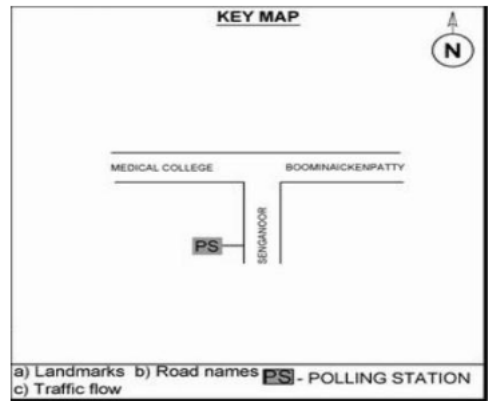

3. வாக்குச் சாவடியின் விவரங்கள்

வாக்குச் சாவடியின் எண் மற்றும் பெயர் : 27 - ஊராட்சி ஒன்றிய துவக்கப்பள்ளி, செங்கானூர் - 636304, மேற்குப் பார்த்த தாரசு கட்டிடத்தின் வடக்குப் பகுதி வாக்குச் சாவடியின் முகவரி : ஊராட்சி ஒன்றிய துவக்கப்பள்ளி, செங்கானூர், 636304	வாக்குச் சாவடியின் வகைப்பாடு (ஆண்/பெண்/பொது)	பொது
	துணை வாக்குச் சாவடிகளின் எண்ணிக்கை :	0

Google Map View

Polling Station Building Front View

Polling Station Front View

Cad View

Key MAP View

சட்டமன்றத் தொகுதியின் எண் மற்றும் பெயர் : 88-சேலம் (மேற்கு)
பிரிவு எண் மற்றும் பெயர் 1-பாகல்பட்டி (வ.கி) மற்றும் (ஊ), வார்டு 1வேடித்தெருகாட்டுவளவுகள்