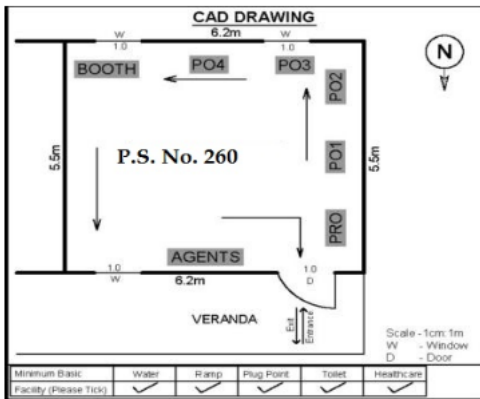

Google Map View

Polling Station Building Front View

Polling Station Front View

Cad View

Key MAP View

சட்டமன்றத் தொகுதியின் எண் மற்றும் பெயர் : 88-சேலம் (மேற்கு)
பிரிவு எண் மற்றும் பெயர் 1-சேலம் (மா), கோ23,கிழக்கு திருவாக்கவுண்டூர் நத்தம்