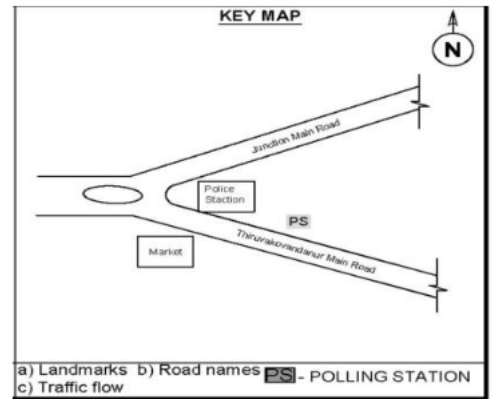

Google Map View

Polling Station Building Front View

Polling Station Front View

Cad View

Key MAP View

சட்டமன்றத் தொகுதியின் எண் மற்றும் பெயர் : 88-சேலம் (மேற்கு)
பிரிவு எண் மற்றும் பெயர் 1-சேலம் (மா), கோ23,கிழக்கு திருவாக்கவுண்டூர் நத்தம்