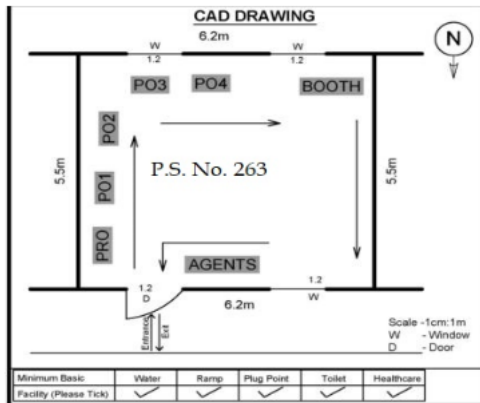

Google Map View

Polling Station Building Front View

Polling Station Front View

Cad View

Key MAP View

1 பெயர் : சின்னப்பன் தந்தையின் பெயர்: மாரியப்பன் வீட்டு எண் : 1 வயது : 58 பாலினம் : ஆண் Photo is available	ASP2151116	2 பெயர் : ஜெகதீஸ்வரி - தந்தையின் பெயர்: ஏகாம்பரம் - வீட்டு எண் : 1 வயது : 34 பாலினம் : பெண் Photo is available	ASP0944090	3 பெயர் : பிரியா - தந்தையின் பெயர்: ரவிக்குமார் - வீட்டு எண் : 1 வயது : 32 பாலினம் : பெண் Photo is available	ASP0944108
4 பெயர் : பெரியசாமி - தந்தையின் பெயர்: பழனிசாமி - வீட்டு எண் : 1 வயது : 32 பாலினம் : ஆண் Photo is available	ASP0483347	5 பெயர் : முரளி - தந்தையின் பெயர்: ராஜேந்திரன் - வீட்டு எண் : 1 வயது : 32 பாலினம் : ஆண் Photo is available	ASP0944199	6 பெயர் : மோகன் ராஜ் - தந்தையின் பெயர்: ராமசந்திரன் - வீட்டு எண் : 1 வயது : 31 பாலினம் : ஆண் Photo is available	ASP0944074
7 பெயர் : ராஜலட்சுமி - தந்தையின் பெயர்: செங்கோடன் - வீட்டு எண் : 1-141 வயது : 36 பாலினம் : பெண் Photo is available	ASP0442897	8 பெயர் : ராஜ்குமார் - தந்தையின் பெயர்: செங்கோடன் - வீட்டு எண் : 1-141 வயது : 35 பாலினம் : ஆண் Photo is available	ASP0442871	9 பெயர் : நிர்மலா தேவர் - தந்தையின் பெயர்: செங்கோடன் - வீட்டு எண் : 1-141 வயது : 33 பாலினம் : பெண் Photo is available	ASP0443077
10 பெயர் : கௌதம் - தந்தையின் பெயர்: சந்திரன் - வீட்டு எண் : 1-141 வயது : 32 பாலினம் : ஆண் Photo is available	ASP0533257	11 பெயர் : சபரிநாதன் தந்தையின் பெயர்: சந்திரன் வீட்டு எண் : 1-141-ஏ வயது : 26 பாலினம் : ஆண் Photo is available	ASP1389840	12 பெயர் : லூர்து பிரான்சிஸ் - தந்தையின் பெயர்: தனபால் - வீட்டு எண் : 1-154 வயது : 54 பாலினம் : ஆண் Photo is available	ASP0378158
13 பெயர் : ஜெயராணி - கணவர் பெயர்: லூர்து பிரான்சிஸ் - வீட்டு எண் : 1-154 வயது : 50 பாலினம் : பெண் Photo is available	ASP0378133	14 பெயர் : மெர்லின் மோனிசா - தந்தையின் பெயர்: லூர்து பிரான்சிஸ் - வீட்டு எண் : 1-154 வயது : 27 பாலினம் : பெண் Photo is available	ASP1239722	15 பெயர் : அலமேலு - கணவர் பெயர்: சிவலிங்கம் - வீட்டு எண் : 1-E வயது : 44 பாலினம் : பெண் Photo is available	ASP0377226
16 பெயர் : சாந்தி - கணவர் பெயர்: ரமேஷ் - வீட்டு எண் : 2-8 வயது : 51 பாலினம் : பெண் Photo is available	ASP1197508	17 பெயர் : வெங்கடேசன் தந்தையின் பெயர்: லட்சுமணன் வீட்டு எண் : 2/161/1e வயது : 40 பாலினம் : ஆண் Photo is available	ASP2139152	18 பெயர் : சீதா - கணவர் பெயர்: ஜெகதீசன் - வீட்டு எண் : 3 வயது : 39 பாலினம் : பெண் Photo is available	ASP0443085
19 பெயர் : கிருஷ்ணமூர்த்தி - தந்தையின் பெயர்: அய்யக்கண்ணு - வீட்டு எண் : 3-163A வயது : 49 பாலினம் : ஆண் Photo is available	ASP0531988	20 பெயர் : தர்மராஜ் சி தந்தையின் பெயர்: சின்னப்பன் மா வீட்டு எண் : 3/235 வயது : 26 பாலினம் : ஆண் Photo is available	ASP2347417	21 பெயர் : சுப்பிரமணியம் - தந்தையின் பெயர்: சின்னபையன் - வீட்டு எண் : 4 வயது : 79 பாலினம் : ஆண் Photo is available	ASP0483545
22 பெயர் : பானுமதி - கணவர் பெயர்: சுப்ரமணியன் - வீட்டு எண் : 4 வயது : 72 பாலினம் : பெண் Photo is available	ASP0482760	23 பெயர் : சங்கீதா - கணவர் பெயர்: கார்த்திகேயன் - வீட்டு எண் : 8-2E வயது : 36 பாலினம் : பெண் Photo is available	ASP0377713	24 பெயர் : மலர் கணவர் பெயர்: செந்தில் குமார் வீட்டு எண் : 9/161இ1 வயது : 37 பாலினம் : பெண் Photo is available	ASP2063766
25 பெயர் : ரஜிதா தாயின் பெயர்: ராஜாமணி வீட்டு எண் : 10-1/161e வயது : 27 பாலினம் : பெண் Photo is available	ASP1350875	26 பெயர் : சுகன்யா கணவர் பெயர்: மோகன்ராஜ் வீட்டு எண் : 11 வயது : 25 பாலினம் : பெண் Photo is available	ASP2223469	27 பெயர் : மணிகண்டன் - தந்தையின் பெயர்: நடராஜன் - வீட்டு எண் : 14 வயது : 42 பாலினம் : ஆண் Photo is available	HKR3023744
28 பெயர் : கோவிந்தராஜ் தந்தையின் பெயர்: பழனிப்பன் - வீட்டு எண் : 14-1-145B வயது : 57 பாலினம் : ஆண் Photo is available	ASP0378521	29 பெயர் : புவனேஸ்வரன் - தந்தையின் பெயர்: பாண்டியன் - வீட்டு எண் : 14-145B வயது : 48 பாலினம் : ஆண் Photo is available	ASP0376921	30 பெயர் : கவிதா - கணவர் பெயர்: புவனேஸ்வரன் - வீட்டு எண் : 14-145B வயது : 42 பாலினம் : பெண் Photo is available	ASP0376939