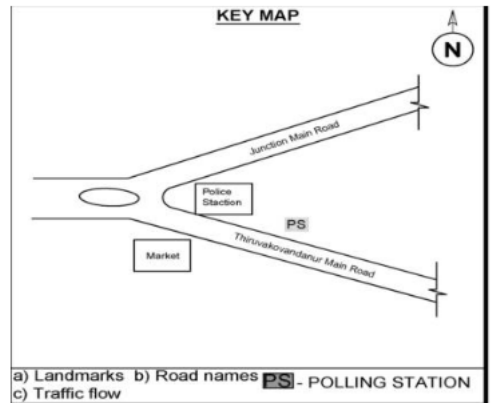

Cad View

Key MAP View