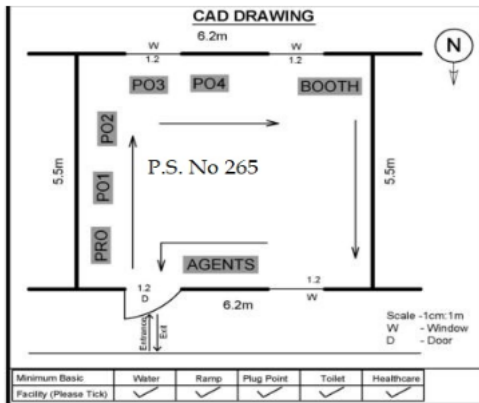

Google Map View

Polling Station Building Front View

Polling Station Front View

Cad View

Key MAP View

சட்டமன்றத் தொகுதியின் எண் மற்றும் பெயர் : 88-சேலம் (மேற்கு)
பிரிவு எண் மற்றும் பெயர் 1-சேலம் (மா), கோ23,திருவாக்கவுண்டனூர் நத்தம்