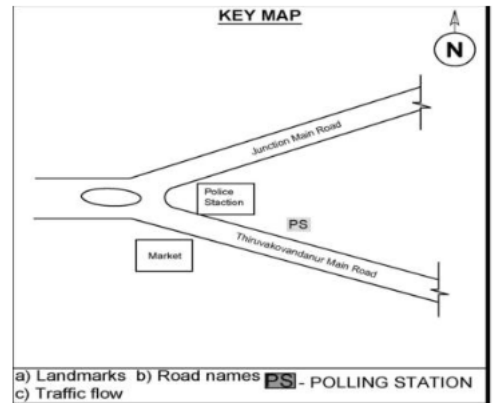

Google Map View

Polling Station Building Front View

Polling Station Front View

Cad View

Key MAP View

சட்டமன்றத் தொகுதியின் எண் மற்றும் பெயர் : 88-சேலம் (மேற்கு)
பிரிவு எண் மற்றும் பெயர் 1-சேலம் (மா), கோ23,திருவாக்கவுண்டனூர் நத்தம்