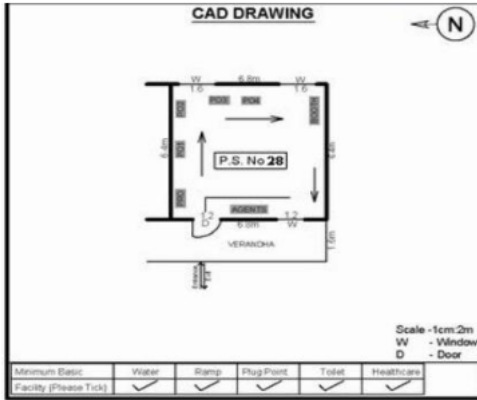

Google Map View

Polling Station Building Front View

Polling Station Front View

Cad View

Key MAP View

சட்டமன்றத் தொகுதியின் எண் மற்றும் பெயர் : 88-சேலம் (மேற்கு)
பிரிவு எண் மற்றும் பெயர் 1-பாகல்பட்டி (வ.கி) மற்றும் (உ), வார்டு 3பூமிநாயக்கன்பட்டி,