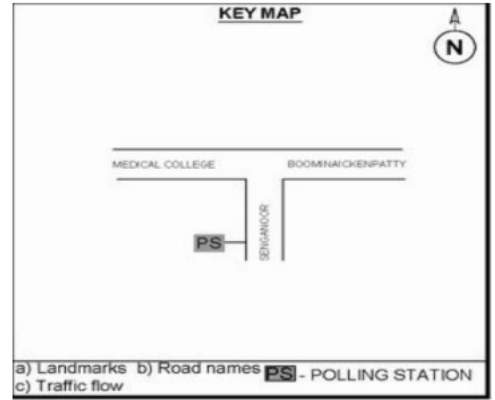

Google Map View

Polling Station Building Front View

Polling Station Front View

Cad View

Key MAP View

சட்டமன்றத் தொகுதியின் எண் மற்றும் பெயர் : 88-சேலம் (மேற்கு)
பிரிவு எண் மற்றும் பெயர் 1-பாகல்பட்டி (வ.கி) மற்றும் (உ), வார்டு 3பூமிநாயக்கன்பட்டி,