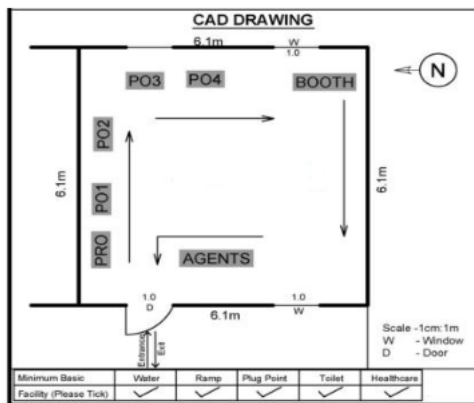

Google Map View

Polling Station Building Front View

Polling Station Front View

Cad View

Key MAP View

1 பெயர் : லலிதா - கணவர் பெயர்: மனோகரன் - வீட்டு எண் : 1 வயது : 60 பாலினம் : பெண்	ASP0945436 Photo is available	2 பெயர் : சிவகாமி கணவர் பெயர்: வையாபுரி வீட்டு எண் : 1 வயது : 54 பாலினம் : பெண்	ASP2282309 Photo is available	3 பெயர் : சத்யா - கணவர் பெயர்: தியாகராஜன் - வீட்டு எண் : 1 வயது : 38 பாலினம் : பெண்	ASP0945535 Photo is available
4 பெயர் : வெங்கடேஷ் - தந்தையின் பெயர்: துரை - வீட்டு எண் : 1 வயது : 35 பாலினம் : ஆண்	ASP0945584 Photo is available	5 பெயர் : சரவணன் - தந்தையின் பெயர்: இராஜேந்திரன் - வீட்டு எண் : 1 வயது : 35 பாலினம் : ஆண்	ASP0945493 Photo is available	6 பெயர் : சதிஷ் - தந்தையின் பெயர்: ஆயா பொண்ணு - வீட்டு எண் : 1 வயது : 34 பாலினம் : ஆண்	ASP0945592 Photo is available
7 பெயர் : மாரியப்பன் - தந்தையின் பெயர்: கோவிந்தராஜ் - வீட்டு எண் : 1 வயது : 32 பாலினம் : ஆண்	ASP0945519 Photo is available	8 பெயர் : அர்ஜீன் - தந்தையின் பெயர்: மணி - வீட்டு எண் : 1 வயது : 31 பாலினம் : ஆண்	ASP0945659 Photo is available	9 பெயர் : சதீஷ்குமார் - தந்தையின் பெயர்: தங்கராஜ் - வீட்டு எண் : 1 வயது : 30 பாலினம் : ஆண்	ASP0945600 Photo is available
10 பெயர் : சுரேஷ் - தாயின் பெயர்: ஆயா பொண்ணு - வீட்டு எண் : 1 வயது : 30 பாலினம் : ஆண்	ASP0945386 Photo is available	11 பெயர் : பிரகாஷ் - தந்தையின் பெயர்: கோவிந்தராஜ் - வீட்டு எண் : 1 வயது : 30 பாலினம் : ஆண்	ASP0945428 Photo is available	12 பெயர் : அப்துல் அமீர் அ அபுல் அ ஜே தந்தையின் பெயர்: அபுல் அ ஜே வீட்டு எண் : 2ஏ வயது : 20 பாலினம் : ஆண்	ASP2431849 Photo is available
13 பெயர் : சோமசுந்தரம் - தந்தையின் பெயர்: நாச்சிமுத்து - வீட்டு எண் : 4-9-8B வயது : 43 பாலினம் : ஆண்	ASP0753400 Photo is available	14 பெயர் : சக்திவேல் - தந்தையின் பெயர்: நடராஜன் - வீட்டு எண் : 4-348 வயது : 60 பாலினம் : பெண்	ASP1205095 Photo is available	15 பெயர் : பிரீத்தி தந்தையின் பெயர்: மாரிமுத்து வீட்டு எண் : 6/1-253 பி வயது : 21 பாலினம் : பெண்	ASP2423143 Photo is available
16 பெயர் : கமலா கணவர் பெயர்: மாரிமுத்து வீட்டு எண் : 6/1-253-பி வயது : 45 பாலினம் : பெண்	ASP2099497 Photo is available	17 பெயர் : மாரிமுத்து தந்தையின் பெயர்: செல்வராஜ் வீட்டு எண் : 6/1,253 பி வயது : 47 பாலினம் : ஆண்	ASP2099505 Photo is available	18 பெயர் : கோகிலா கணவர் பெயர்: பழனிசாமி வீட்டு எண் : 23 வயது : 26 பாலினம் : பெண்	ASP1419357 Photo is available
19 பெயர் : சீனிவாசன் ப தந்தையின் பெயர்: பழனி - வீட்டு எண் : 28C3 வயது : 35 பாலினம் : ஆண்	ASP0382010 Photo is available	20 பெயர் : கிஷோர்குமார் செ தந்தையின் பெயர்: செந்தில்குமார் வீட்டு எண் : 37பீ/207 வயது : 22 பாலினம் : ஆண்	ASP2443174 Photo is available	21 பெயர் : விஸ்வநாதன் - தந்தையின் பெயர்: மேகராஜ் - வீட்டு எண் : 42B-1 வயது : 48 பாலினம் : ஆண்	ASP1238914 Photo is available
22 பெயர் : கலைசெல்வி - கணவர் பெயர்: வெங்கடாசலம் - வீட்டு எண் : 44 வயது : 34 பாலினம் : பெண்	ASP0528729 Photo is available	23 பெயர் : சேகர் முருகேசன் தந்தையின் பெயர்: முருகேசன் வீட்டு எண் : 45 வயது : 34 பாலினம் : ஆண்	ASP2553956 Photo is available	24 பெயர் : இலட்சுமி - கணவர் பெயர்: சேதுராமன் - வீட்டு எண் : 47-3 வயது : 70 பாலினம் : பெண்	ASP0528737 Photo is available
25 பெயர் : பாத்திமா - கணவர் பெயர்: பால்ராஜ் - வீட்டு எண் : 60 வயது : 71 பாலினம் : பெண்	ASP0752386 Photo is available	26 பெயர் : சிவரஞ்சனி தாயின் பெயர்: சமயா வீட்டு எண் : 60 வயது : 22 பாலினம் : பெண்	ASP2400000 Photo is available	27 பெயர் : ஹேமலத தந்தையின் பெயர்: பாலசுப்ரமணியன் வீட்டு எண் : 86 வயது : 27 பாலினம் : பெண்	ASP2523520 Photo is available
28 பெயர் : செல்வி - கணவர் பெயர்: முருகன் - வீட்டு எண் : 100 வயது : 44 பாலினம் : பெண்	ASP0767509 Photo is available	29 பெயர் : சுந்தரவள்ளி - கணவர் பெயர்: குமரவேல் - வீட்டு எண் : 134-3-E வயது : 41 பாலினம் : பெண்	ASP0753418 Photo is available	30 பெயர் : சங்கீதா - கணவர் பெயர்: பிரபாகரன் - வீட்டு எண் : 165 வயது : 31 பாலினம் : பெண்	ASP1238955 Photo is available