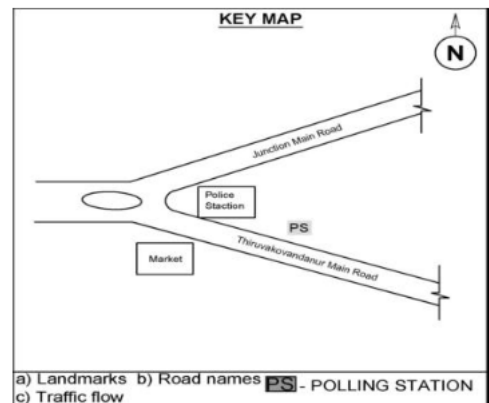

Google Map View

Polling Station Building Front View

Polling Station Front View

Cad View

Key MAP View

1 பெயர் : லலிதா - கணவர் பெயர்: மனோகரன் - வீட்டு எண் : 1 வயது : 60 பாலினம் : பெண்	ASP0945436 Photo is available	2 பெயர் : சிவகாமி கணவர் பெயர்: வையாபுரி வீட்டு எண் : 1 வயது : 54 பாலினம் : பெண்	ASP2282309 Photo is available	3 பெயர் : சத்யா - கணவர் பெயர்: தியாகராஜன் - வீட்டு எண் : 1 வயது : 38 பாலினம் : பெண்	ASP0945535 Photo is available
4 பெயர் : வெங்கடேஷ் - தந்தையின் பெயர்: துரை - வீட்டு எண் : 1 வயது : 35 பாலினம் : ஆண்	ASP0945584 Photo is available	5 பெயர் : சரவணன் - தந்தையின் பெயர்: இராஜேந்திரன் - வீட்டு எண் : 1 வயது : 35 பாலினம் : ஆண்	ASP0945493 Photo is available	6 பெயர் : சதிஷ் - தந்தையின் பெயர்: ஆயா பொண்ணு - வீட்டு எண் : 1 வயது : 34 பாலினம் : ஆண்	ASP0945592 Photo is available
7 பெயர் : மாரியப்பன் - தந்தையின் பெயர்: கோவிந்தராஜ் - வீட்டு எண் : 1 வயது : 32 பாலினம் : ஆண்	ASP0945519 Photo is available	8 பெயர் : அர்ஜீன் - தந்தையின் பெயர்: மணி - வீட்டு எண் : 1 வயது : 31 பாலினம் : ஆண்	ASP0945659 Photo is available	9 பெயர் : சதீஷ்குமார் - தந்தையின் பெயர்: தங்கராஜ் - வீட்டு எண் : 1 வயது : 30 பாலினம் : ஆண்	ASP0945600 Photo is available
10 பெயர் : சுரேஷ் - தாயின் பெயர்: ஆயா பொண்ணு - வீட்டு எண் : 1 வயது : 30 பாலினம் : ஆண்	ASP0945386 Photo is available	11 பெயர் : பிரகாஷ் - தந்தையின் பெயர்: கோவிந்தராஜ் - வீட்டு எண் : 1 வயது : 30 பாலினம் : ஆண்	ASP0945428 Photo is available	12 பெயர் : அப்துல் அமீர் அ அபுல் அ ஜே தந்தையின் பெயர்: அபுல் அ ஜே வீட்டு எண் : 2ஏ வயது : 20 பாலினம் : ஆண்	ASP2431849 Photo is available
13 பெயர் : சோமசுந்தரம் - தந்தையின் பெயர்: நாச்சிமுத்து - வீட்டு எண் : 4-9-8B வயது : 43 பாலினம் : ஆண்	ASP0753400 Photo is available	14 பெயர் : சக்திவேல் - தந்தையின் பெயர்: நடராஜன் - வீட்டு எண் : 4-348 வயது : 60 பாலினம் : பெண்	ASP1205095 Photo is available	15 பெயர் : பிரீத்தி தந்தையின் பெயர்: மாரிமுத்து வீட்டு எண் : 6/1-253 பி வயது : 21 பாலினம் : பெண்	ASP2423143 Photo is available
16 பெயர் : கமலா கணவர் பெயர்: மாரிமுத்து வீட்டு எண் : 6/1-253-பி வயது : 45 பாலினம் : பெண்	ASP2099497 Photo is available	17 பெயர் : மாரிமுத்து தந்தையின் பெயர்: செல்வராஜ் வீட்டு எண் : 6/1,253 பி வயது : 47 பாலினம் : ஆண்	ASP2099505 Photo is available	18 பெயர் : கோகிலா கணவர் பெயர்: பழனிசாமி வீட்டு எண் : 23 வயது : 26 பாலினம் : பெண்	ASP1419357 Photo is available
19 பெயர் : சீனிவாசன் ப தந்தையின் பெயர்: பழனி - வீட்டு எண் : 28C3 வயது : 35 பாலினம் : ஆண்	ASP0382010 Photo is available	20 பெயர் : கிஷோர்குமார் செ தந்தையின் பெயர்: செந்தில்குமார் வீட்டு எண் : 37பீ/207 வயது : 22 பாலினம் : ஆண்	ASP2443174 Photo is available	21 பெயர் : விஸ்வநாதன் - தந்தையின் பெயர்: மேகராஜ் - வீட்டு எண் : 42B-1 வயது : 48 பாலினம் : ஆண்	ASP1238914 Photo is available
22 பெயர் : கலைசெல்வி - கணவர் பெயர்: வெங்கடாசலம் - வீட்டு எண் : 44 வயது : 34 பாலினம் : பெண்	ASP0528729 Photo is available	23 பெயர் : சேகர் முருகேசன் தந்தையின் பெயர்: முருகேசன் வீட்டு எண் : 45 வயது : 34 பாலினம் : ஆண்	ASP2553956 Photo is available	24 பெயர் : இலட்சுமி - கணவர் பெயர்: சேதுராமன் - வீட்டு எண் : 47-3 வயது : 70 பாலினம் : பெண்	ASP0528737 Photo is available
25 பெயர் : பாத்திமா - கணவர் பெயர்: பால்ராஜ் - வீட்டு எண் : 60 வயது : 71 பாலினம் : பெண்	ASP0752386 Photo is available	26 பெயர் : சிவரஞ்சனி தாயின் பெயர்: சமயா வீட்டு எண் : 60 வயது : 22 பாலினம் : பெண்	ASP2400000 Photo is available	27 பெயர் : ஹேமலத தந்தையின் பெயர்: பாலசுப்ரமணியன் வீட்டு எண் : 86 வயது : 27 பாலினம் : பெண்	ASP2523520 Photo is available
28 பெயர் : செல்வி - கணவர் பெயர்: முருகன் - வீட்டு எண் : 100 வயது : 44 பாலினம் : பெண்	ASP0767509 Photo is available	29 பெயர் : சுந்தரவள்ளி - கணவர் பெயர்: குமரவேல் - வீட்டு எண் : 134-3-E வயது : 41 பாலினம் : பெண்	ASP0753418 Photo is available	30 பெயர் : சங்கீதா - கணவர் பெயர்: பிரபாகரன் - வீட்டு எண் : 165 வயது : 31 பாலினம் : பெண்	ASP1238955 Photo is available