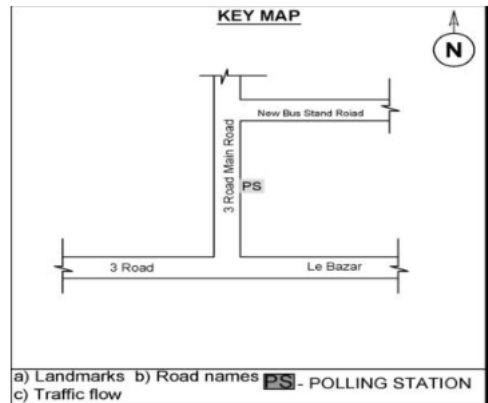

Key MAP View