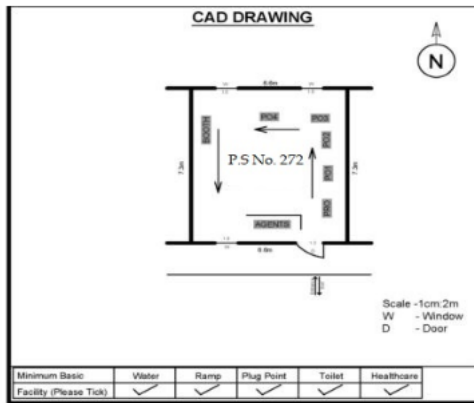

Google Map View

Polling Station Building Front View

Polling Station Front View

Cad View

Key MAP View

1 பெயர் : தஸ்தகிர் - தந்தையின் பெயர்: அப்துல்சுபன் - வீட்டு எண் : 1 வயது : 78 பாலினம் : ஆண்	ASP0946152 Photo is available	2 பெயர் : ரத்தினவேலு - தந்தையின் பெயர்: கந்தசாமி - வீட்டு எண் : 1 வயது : 64 பாலினம் : ஆண்	ASP1030444 Photo is available	3 பெயர் : மல்லிகா - கணவர் பெயர்: மாரியப்பன் - வீட்டு எண் : 1 வயது : 55 பாலினம் : பெண்	ASP1076090 Photo is available
4 பெயர் : கார்த்திகேயன் - தந்தையின் பெயர்: செல்வராஜ் - வீட்டு எண் : 1 வயது : 47 பாலினம் : ஆண்	ASP1237668 Photo is available	5 பெயர் : பூங்கொடி - கணவர் பெயர்: கோவிந்தராஜ் - வீட்டு எண் : 1 வயது : 41 பாலினம் : பெண்	ASP1150242 Photo is available	6 பெயர் : சக்தி தேவி - கணவர் பெயர்: பூபதி - வீட்டு எண் : 1 வயது : 32 பாலினம் : பெண்	ASP1150200 Photo is available
7 பெயர் : ஜீவிதா - தந்தையின் பெயர்: பழனி - வீட்டு எண் : 1 வயது : 32 பாலினம் : பெண்	ASP1076108 Photo is available	8 பெயர் : கோபால் தந்தையின் பெயர்: ஏழுமலை வீட்டு எண் : 1/2 வயது : 49 பாலினம் : ஆண்	ASP2519841 Photo is available	9 பெயர் : இருசாயி - கணவர் பெயர்: கோபால் - வீட்டு எண் : 1/2 வயது : 44 பாலினம் : பெண்	LVY3105707 Photo is available
10 பெயர் : பிருந்தாவதி தந்தையின் பெயர்: கோபால் வீட்டு எண் : 1/2 வயது : 26 பாலினம் : பெண்	ASP1340199 Photo is available	11 பெயர் : கார்த்திகேயன் தந்தையின் பெயர்: கோபால் வீட்டு எண் : 1/2 வயது : 22 பாலினம் : ஆண்	ASP2264562 Photo is available	12 பெயர் : வைரவேல் - தந்தையின் பெயர்: மாரியப்பன் - வீட்டு எண் : 1-9 வயது : 56 பாலினம் : ஆண்	ASP1907021 Photo is available
13 பெயர் : ரதி - தந்தையின் பெயர்: சிவாஜி - வீட்டு எண் : 1-15 வயது : 34 பாலினம் : பெண்	ASP0486373 Photo is available	14 பெயர் : பிரசீதா - கணவர் பெயர்: மோகன் - வீட்டு எண் : 1-23 வயது : 39 பாலினம் : பெண்	ASP0104695 Photo is available	15 பெயர் : சதீஷ் - தந்தையின் பெயர்: ஸ்ரீதரன் - வீட்டு எண் : 1-23 வயது : 36 பாலினம் : ஆண்	ASP0104679 Photo is available
16 பெயர் : சிவராஜி - தந்தையின் பெயர்: கருப்பன் - வீட்டு எண் : 1-23-B வயது : 53 பாலினம் : ஆண்	ASP0754416 Photo is available	17 பெயர் : பார்வதி தனம் - கணவர் பெயர்: சிவராஜி - வீட்டு எண் : 1-23-B வயது : 47 பாலினம் : பெண்	ASP0754424 Photo is available	18 பெயர் : கந்தசாமி - தந்தையின் பெயர்: செங்கோடன் - வீட்டு எண் : 1-36 வயது : 52 பாலினம் : ஆண்	ASP0104703 Photo is available
19 பெயர் : கனகா - கணவர் பெயர்: கந்தசாமி - வீட்டு எண் : 1/36 வயது : 48 பாலினம் : பெண்	ASP0104810 Photo is available	20 பெயர் : ஜெய பிரபா - கணவர் பெயர்: பிரமோத் - வீட்டு எண் : 1-36-2 வயது : 39 பாலினம் : பெண்	ASP1303429 Photo is available	21 பெயர் : தினேஷ்குமார் தந்தையின் பெயர்: கார்மேகம் வீட்டு எண் : 1/36/2 வயது : 23 பாலினம் : ஆண்	ASP2278315 Photo is available
22 பெயர் : பழனியம்மாள் - கணவர் பெயர்: தங்கவேலு - வீட்டு எண் : 1-36A வயது : 71 பாலினம் : பெண்	ASP1907062 Photo is available	23 பெயர் : காஞ்சனா கணவர் பெயர்: முனியப்பன் வீட்டு எண் : 1/38 வயது : 47 பாலினம் : பெண்	ASP2335545 Photo is available	24 பெயர் : மோனிஷா தந்தையின் பெயர்: செல்வம் வீட்டு எண் : 1/43 வயது : 23 பாலினம் : பெண்	ASP2176998 Photo is available
25 பெயர் : மீனாட்சி சுந்தரம் - தாயின் பெயர்: ஜோதி - வீட்டு எண் : 1-53 வயது : 29 பாலினம் : ஆண்	ASP1200096 Photo is available	26 பெயர் : பொன்னம்மாள் - கணவர் பெயர்: பெருமாள் - வீட்டு எண் : 1-58 வயது : 71 பாலினம் : பெண்	HKR3149747 Photo is available	27 பெயர் : விக்ரம் சூரியா தந்தையின் பெயர்: மூர்த்தி வீட்டு எண் : 1/61 வயது : 24 பாலினம் : ஆண்	ASP2065225 Photo is available
28 பெயர் : ஸ்ரீராம் ஆதித்யா தந்தையின் பெயர்: மூர்த்தி வீட்டு எண் : 1/61 வயது : 23 பாலினம் : ஆண்	ASP2264554 Photo is available	29 பெயர் : அழகேஸ்வரி - கணவர் பெயர்: வன்னியசாமி - வீட்டு எண் : 1-67 வயது : 61 பாலினம் : பெண்	ASP1907070 Photo is available	30 பெயர் : பாஸ்கர் - தந்தையின் பெயர்: கந்தசாமி - வீட்டு எண் : 1-67 வயது : 56 பாலினம் : ஆண்	ASP1200062 Photo is available