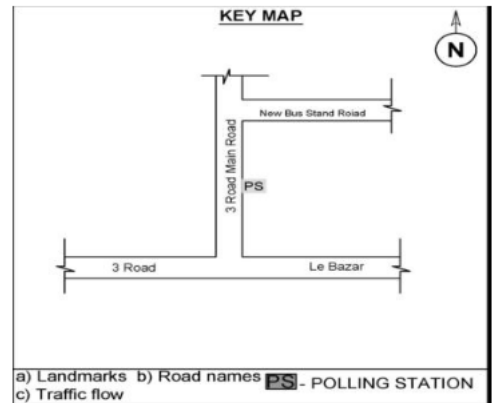

Cad View

Key MAP View