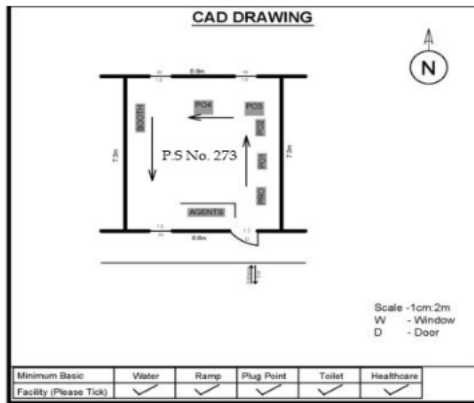

**Nazri Naksha**

**Google Map View**

**Polling Station Building Front View**

**Polling Station Front View**

**Cad View**

**Key MAP View**

1 பெயர் : சாந்தி - கணவர் பெயர்: கணகராஜ் - வீட்டு எண் : 1 வயது : 59 பாலினம் : பெண்	ASP1912781 Photo is available	2 பெயர் : ஜானகி - கணவர் பெயர்: மணி - வீட்டு எண் : 1 வயது : 55 பாலினம் : பெண்	ASP0164517 Photo is available	3 பெயர் : மயில்வண்ணன் - தந்தையின் பெயர்: கணகராஜ் - வீட்டு எண் : 1 வயது : 42 பாலினம் : ஆண்	LVY3103504 Photo is available
4 பெயர் : ராஜேந்திரன் - தந்தையின் பெயர்: ராமசாமிகவுண்டர் - வீட்டு எண் : 1-2 வயது : 67 பாலினம் : ஆண்	ASP1912799 Photo is available	5 பெயர் : மாரியம்மாள் - கணவர் பெயர்: ராஜேந்திரன் - வீட்டு எண் : 1-2 வயது : 61 பாலினம் : பெண்	HKR3168168 Photo is available	6 பெயர் : சம்பத் - தந்தையின் பெயர்: ராஜேந்திரன் - வீட்டு எண் : 1-2 வயது : 44 பாலினம் : ஆண்	HKR1295377 Photo is available
7 பெயர் : சண்முகம் - தந்தையின் பெயர்: ராஜேந்திரன் - வீட்டு எண் : 1-2 வயது : 42 பாலினம் : ஆண்	HKR3162633 Photo is available	8 பெயர் : முருகன் - தந்தையின் பெயர்: சுப்ரமணி - வீட்டு எண் : 1-4 வயது : 53 பாலினம் : ஆண்	HKR3152394 Photo is available	9 பெயர் : கோமதி - கணவர் பெயர்: முருகன் - வீட்டு எண் : 1-4 வயது : 46 பாலினம் : பெண்	HKR3152550 Photo is available
10 பெயர் : செல்வி - கணவர் பெயர்: சிவா - வீட்டு எண் : 1-26A வயது : 50 பாலினம் : பெண்	ASP0104885 Photo is available	11 பெயர் : சிவா - தந்தையின் பெயர்: பெரியசாமி - வீட்டு எண் : 1-26A வயது : 46 பாலினம் : ஆண்	ASP0104877 Photo is available	12 பெயர் : சுப்ரமணி - தந்தையின் பெயர்: பெரமகவுண்டர் - வீட்டு எண் : 1-36 வயது : 66 பாலினம் : ஆண்	ASP1076322 Photo is available
13 பெயர் : விஜயா - கணவர் பெயர்: சுப்ரமணி - வீட்டு எண் : 1-36 வயது : 57 பாலினம் : பெண்	ASP1076314 Photo is available	14 பெயர் : மணிகண்டன் - தந்தையின் பெயர்: சுப்ரமணி - வீட்டு எண் : 1-36 வயது : 38 பாலினம் : ஆண்	ASP0486571 Photo is available	15 பெயர் : மகேஸ்வரி - கணவர் பெயர்: தங்கராஜ் - வீட்டு எண் : 1-64 வயது : 41 பாலினம் : பெண்	HKR3145943 Photo is available
16 பெயர் : ரேணுகா க தந்தையின் பெயர்: கண்ணன் ஜி வீட்டு எண் : 1/257 ஏ வயது : 20 பாலினம் : பெண்	ASP2451011 Photo is available	17 பெயர் : ராஜா - தந்தையின் பெயர்: கிருஷ்ணன் - வீட்டு எண் : 2 வயது : 53 பாலினம் : ஆண்	ASP1150606 Photo is available	18 பெயர் : தனம் - கணவர் பெயர்: கிருஷ்ணன் - வீட்டு எண் : 2 வயது : 47 பாலினம் : பெண்	ASP1150531 Photo is available
19 பெயர் : சிவஜோதி - கணவர் பெயர்: ரத்தினம் - வீட்டு எண் : 2 வயது : 40 பாலினம் : பெண்	ASP0385492 Photo is available	20 பெயர் : ஜீவனாந்தம் - தந்தையின் பெயர்: செல்வம் - வீட்டு எண் : 2 வயது : 28 பாலினம் : ஆண்	ASP1150572 Photo is available	21 பெயர் : வைஷ்ணவி செ தந்தையின் பெயர்: செல்வராஜ் வீட்டு எண் : 2/4 வயது : 19 பாலினம் : பெண்	ASP2538387 Photo is available
22 பெயர் : பழனியம்மாள் - கணவர் பெயர்: இருசாக்கவுண்டர் - வீட்டு எண் : 2-6 வயது : 56 பாலினம் : பெண்	ASP1912807 Photo is available	23 பெயர் : செல்வராஜ் - தந்தையின் பெயர்: இருசாக்கவுண்டர் - வீட்டு எண் : 2-6 வயது : 43 பாலினம் : ஆண்	HKR3145505 Photo is available	24 பெயர் : சத்யப்ரியா - கணவர் பெயர்: ரமேஷ் - வீட்டு எண் : 2-6 வயது : 38 பாலினம் : பெண்	ASP1076306 Photo is available
25 பெயர் : கிரிஆனந்தன் தந்தையின் பெயர்: சரவணன் வீட்டு எண் : 2/6 ஏ வயது : 21 பாலினம் : ஆண்	ASP2531911 Photo is available	26 பெயர் : கந்தன் தந்தையின் பெயர்: பழனிசாமி வீட்டு எண் : 2/7 வயது : 52 பாலினம் : ஆண்	ASP2542934 Photo is available	# 27 பெயர் : ராஜேந்திரன் ராஜேந்திரன் தந்தையின் பெயர்: தங்கவேல் - வீட்டு எண் : 2-8 வயது : 56 பாலினம் : ஆண்	ASP1030584 Photo is available
28 பெயர் : முத்துலட்சுமி - கணவர் பெயர்: ராஜேந்திரன் - வீட்டு எண் : 2-8 வயது : 48 பாலினம் : பெண்	HKR4910311 Photo is available	29 பெயர் : சந்தியா கணவர் பெயர்: ஸுந்தரா மூர்த்தி வீட்டு எண் : 2/8 வயது : 37 பாலினம் : பெண்	ASP1417369 Photo is available	30 பெயர் : ஜெயா பிரகாஷ் தந்தையின் பெயர்: அருண் வீட்டு எண் : 2/8 வயது : 26 பாலினம் : ஆண்	ASP1314061 Photo is available