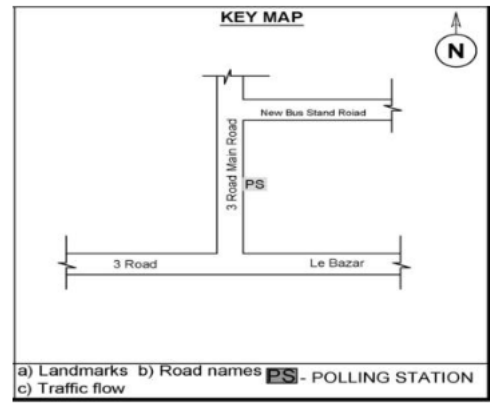

### 3. வாக்குச் சாவடியின் விவரங்கள்

வாக்குச் சாவடியின் எண் மற்றும் பெயர் : 286 - ஈக்குடாஸ் குருகுலம் மெட்ரிகுலேஷன் பள்ளி,கந்தம்பட்டி - 636005, தெற்கு பார்த்த தாரசு கட்டிடத்தின் கிழக்கு பகுதி வாக்குச் சாவடியின் முகவரி : ஈக்குடாஸ் குருகுலம் மெட்ரிகுலேஷன் பள்ளி, கந்தம்பட்டி, 636005	<b>வாக்குச் சாவடியின் வகைப்பாடு (ஆண்/பெண்/பொது)</b>	<b>பொது</b>
	<b>துணை வாக்குச் சாவடிகளின் எண்ணிக்கை :</b>	0

Google Map View

Polling Station Building Front View

Polling Station Front View

Cad View

Key MAP View