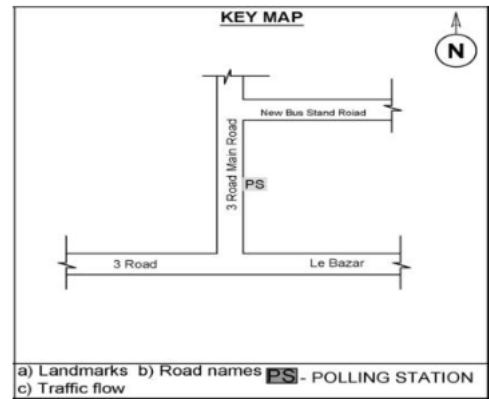

Key MAP View