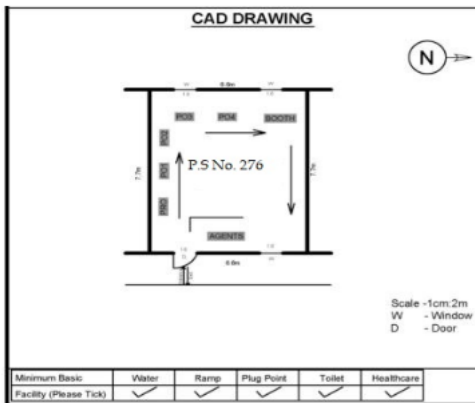

Google Map View

Polling Station Building Front View

Polling Station Front View

Cad View

Key MAP View

1 பெயர் : சூர்யா தந்தையின் பெயர்: மாதவன் வீட்டு எண் : 1 வயது : 22 பாலினம் : ஆண்	ASP2416758 Photo is available	2 பெயர் : பூங்கொடி - கணவர் பெயர்: சக்திவேல் - வீட்டு எண் : 2-493 வயது : 37 பாலினம் : பெண்	ASP1030873 Photo is available	3 பெயர் : செளந்தர் தந்தையின் பெயர்: சங்கர் வீட்டு எண் : 3/1-7 வயது : 24 பாலினம் : ஆண்	ASP2061745 Photo is available
4 பெயர் : செல்வம் தந்தையின் பெயர்: ஆனந்தன் வீட்டு எண் : 3/3 வயது : 36 பாலினம் : ஆண்	ASP2221299 Photo is available	5 பெயர் : மீனாட்சி - கணவர் பெயர்: செல்வகுமார் - வீட்டு எண் : 3-21 வயது : 42 பாலினம் : பெண்	ASP1151166 Photo is available	# 6 பெயர் : செளந்தர் ராஜன் ச தாயின் பெயர்: சங்கீதா வீட்டு எண் : 3/22ஏ வயது : 23 பாலினம் : ஆண்	ASP2103703 Photo is available
7 பெயர் : நித்யா தந்தையின் பெயர்: உதயா குமார் வீட்டு எண் : 3/31 வயது : 26 பாலினம் : பெண்	ASP2061455 Photo is available	8 பெயர் : மணிகண்டன் - தந்தையின் பெயர்: மாதேஸ்வரன் - வீட்டு எண் : 3-34 வயது : 29 பாலினம் : ஆண்	ASP1077023 Photo is available	9 பெயர் : மணிமேகலை - கணவர் பெயர்: செந்தில்குமார் - வீட்டு எண் : 3-36A வயது : 37 பாலினம் : பெண்	ASP1200922 Photo is available
10 பெயர் : சாம்ராஜ் தந்தையின் பெயர்: முருகன் வீட்டு எண் : 3/64 வயது : 26 பாலினம் : ஆண்	ASP1349927 Photo is available	11 பெயர் : மோகனபிரியா தந்தையின் பெயர்: தர்மலிங்கம் வீட்டு எண் : 3/90 வயது : 21 பாலினம் : பெண்	ASP2300242 Photo is available	12 பெயர் : விஜய் தந்தையின் பெயர்: ரவி வீட்டு எண் : 3/101-1 வயது : 29 பாலினம் : ஆண்	ASP1312610 Photo is available
13 பெயர் : சஞ்சய் தந்தையின் பெயர்: ரவி வீட்டு எண் : 3/101-1 வயது : 25 பாலினம் : ஆண்	ASP1349992 Photo is available	14 பெயர் : சதீஸ்குமார் - தந்தையின் பெயர்: கந்தசாமி - வீட்டு எண் : 3/103ஏ வயது : 34 பாலினம் : ஆண்	WHJ0272732 Photo is available	15 பெயர் : ஆப்ரின் பாத்திமா தந்தையின் பெயர்: சேக் அலி வீட்டு எண் : 3/110 வயது : 20 பாலினம் : பெண்	ASP2466969 Photo is available
16 பெயர் : மாதம்மாள் சின்னதம்பி கணவர் பெயர்: சின்னதம்பி - வீட்டு எண் : 3/116 வயது : 51 பாலினம் : பெண்	ASP1929405 Photo is available	17 பெயர் : கோகிலா - கணவர் பெயர்: சக்தி - வீட்டு எண் : 3/116 வயது : 30 பாலினம் : பெண்	ASP1151133 Photo is available	18 பெயர் : துரைசாமி தந்தையின் பெயர்: சித்தன் வீட்டு எண் : 3/121பி வயது : 68 பாலினம் : ஆண்	ASP2436178 Photo is available
19 பெயர் : சந்தியா - கணவர் பெயர்: செல்வம் - வீட்டு எண் : 3-162 வயது : 32 பாலினம் : பெண்	ASP1030881 Photo is available	20 பெயர் : நவீன் குமார் தே தந்தையின் பெயர்: தேவராஜ் வீட்டு எண் : 3/162 வயது : 22 பாலினம் : ஆண்	ASP2402295 Photo is available	21 பெயர் : தே சொர்ணகுமார் தந்தையின் பெயர்: தேவராஜ் வீட்டு எண் : 3/162 வயது : 20 பாலினம் : ஆண்	ASP2402170 Photo is available
22 பெயர் : கலைமணி - கணவர் பெயர்: வினோத்குமார் - வீட்டு எண் : 3-190 வயது : 36 பாலினம் : பெண்	ASP1200914 Photo is available	23 பெயர் : நிஷாந்தி கர்ணன் தந்தையின் பெயர்: கர்ணன் டி வீட்டு எண் : 3/190-1 வயது : 24 பாலினம் : பெண்	ASP2447183 Photo is available	24 பெயர் : குணசீலன் தாயின் பெயர்: பாலன்ஆயாம்ப வீட்டு எண் : 3/193 வயது : 21 பாலினம் : ஆண்	ASP2390656 Photo is available
25 பெயர் : சுசிலா கணவர் பெயர்: ஆறுமுகம் வீட்டு எண் : 3/199 வயது : 45 பாலினம் : பெண்	ASP2061489 Photo is available	26 பெயர் : நரமதாதேவி கணவர் பெயர்: மனோஜ் குமார் வீட்டு எண் : 3/199 வயது : 27 பாலினம் : பெண்	ASP2061646 Photo is available	27 பெயர் : பௌலி செ தந்தையின் பெயர்: செல்வகுமார் வீட்டு எண் : 3/200, வயது : 26 பாலினம் : பெண்	ASP2513455 Photo is available
28 பெயர் : பிரதீப் தந்தையின் பெயர்: செல்வகுமார் வீட்டு எண் : 3/201 வயது : 27 பாலினம் : ஆண்	ASP1350016 Photo is available	29 பெயர் : வசந்தா இதரர் பெயர்: கந்தசாமி வீட்டு எண் : 3/215 வயது : 67 பாலினம் : பெண்	ASP2061521 Photo is available	30 பெயர் : உமா - கணவர் பெயர்: செந்தில்குமார் - வீட்டு எண் : 3-215a வயது : 42 பாலினம் : பெண்	HKR3152675 Photo is available