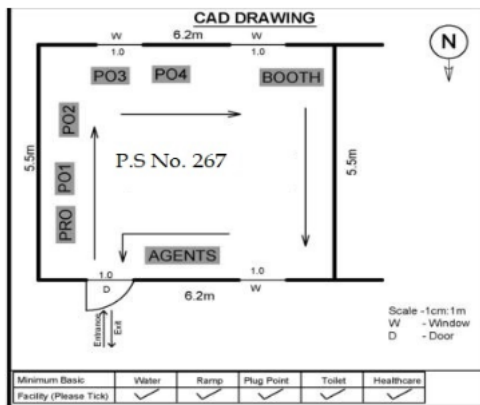

Google Map View

Polling Station Building Front View

Polling Station Front View

Cad View

Key MAP View

1 பெயர் : ஜான்கென்னடி - தந்தையின் பெயர்: செபஸ்டியன் - வீட்டு எண் : 328 வயது : 59 பாலினம் : ஆண் Photo is available	HKR1360841	2 பெயர் : பழனிசாமி - தந்தையின் பெயர்: வரதக்கவுண்டர் - வீட்டு எண் : 328 வயது : 59 பாலினம் : ஆண் Photo is available	ASP0444364	3 பெயர் : லட்சுமி - கணவர் பெயர்: பழனிசாமி - வீட்டு எண் : 328 வயது : 55 பாலினம் : பெண் Photo is available	ASP0444356
4 பெயர் : முருகன் - தந்தையின் பெயர்: பழனிசாமி - வீட்டு எண் : 328 வயது : 44 பாலினம் : ஆண் Photo is available	HKR3153269	5 பெயர் : சுரேஷ் - தந்தையின் பெயர்: பழனிசாமி - வீட்டு எண் : 328 வயது : 43 பாலினம் : ஆண் Photo is available	ASP0113423	6 பெயர் : கோபி - தந்தையின் பெயர்: பழனிசாமி - வீட்டு எண் : 328 வயது : 42 பாலினம் : ஆண் Photo is available	HKR3153277
7 பெயர் : சுகுணா தேவி - கணவர் பெயர்: கந்தசாமி - வீட்டு எண் : 328 வயது : 41 பாலினம் : பெண் Photo is available	ASP1129055	8 பெயர் : ரேவதி - கணவர் பெயர்: கோபி - வீட்டு எண் : 328 வயது : 39 பாலினம் : பெண் Photo is available	ASP0444349	9 பெயர் : சசிகலா - கணவர் பெயர்: சுரேஷ் வீட்டு எண் : 328 வயது : 36 பாலினம் : பெண் Photo is available	ASP0113431
S 10 பெயர் : திவ்யபாரதி - தந்தையின் பெயர்: வைரவேல் - வீட்டு எண் : 328 வயது : 29 பாலினம் : பெண் DELETED Photo is available	ASP1128909	11 பெயர் : அர்ஜுன் தந்தையின் பெயர்: சரவணன் வீட்டு எண் : 328/1 வயது : 19 பாலினம் : ஆண் Photo is available	ASP2521722	12 பெயர் : சுவாமிநாதன் தந்தையின் பெயர்: முருகேசன் வீட்டு எண் : 328/2 வயது : 49 பாலினம் : ஆண் Photo is available	ASP2405520
13 பெயர் : சீதாலட்சுமி கணவர் பெயர்: சுவாமிநாதன் வீட்டு எண் : 328/2 வயது : 44 பாலினம் : பெண் Photo is available	ASP2405116	14 பெயர் : ஏஸ்யோகேஷ் தந்தையின் பெயர்: சுவாமிநாதன் வீட்டு எண் : 328/2 வயது : 24 பாலினம் : ஆண் Photo is available	ASP2157824	15 பெயர் : ஹரி விக்கென்ஷ் தந்தையின் பெயர்: சுவாமிநாதன் வீட்டு எண் : 328/2 வயது : 21 பாலினம் : ஆண் Photo is available	ASP2405025
16 பெயர் : பெரியநாயகம் சகாயராஜ் - தந்தையின் பெயர்: ஜான் கென்னடி - வீட்டு எண் : 328-3 வயது : 32 பாலினம் : ஆண் Photo is available	ASP0755819	17 பெயர் : ஹென்றி ரிச்சர்டு - தந்தையின் பெயர்: ஜான் கென்னடி - வீட்டு எண் : 328-3 வயது : 29 பாலினம் : ஆண் Photo is available	ASP1077395	18 பெயர் : ஜோஸ்பின் பிலோமினா தந்தையின் பெயர்: ஜான் கென்னடி - வீட்டு எண் : 328-3 வயது : 28 பாலினம் : பெண் Photo is available	ASP1128974
19 பெயர் : ரீட்டா - தந்தையின் பெயர்: மதலை முத்து - வீட்டு எண் : 328-3-1 வயது : 31 பாலினம் : பெண் Photo is available	ASP0882480	20 பெயர் : செல்லையா - தந்தையின் பெயர்: செல்வராஜ் - வீட்டு எண் : 328/4 வயது : 65 பாலினம் : ஆண் Photo is available	HKR3148566	21 பெயர் : சாலமன் கிறிஸ்டோஸ்பர் - தந்தையின் பெயர்: செல்லையா - வீட்டு எண் : 328/4 வயது : 28 பாலினம் : ஆண் Photo is available	ASP1149822
22 பெயர் : ஆல்போன்ஸ்மேரி கணவர் பெயர்: ஜான் கென்னடி வீட்டு எண் : 328/215எ வயது : 49 பாலினம் : பெண் Photo is available	ASP2271666	23 பெயர் : நிவேதா கணவர் பெயர்: பெரியநாயகம் சகாயராஜ் வீட்டு எண் : 328-215எ வயது : 31 பாலினம் : பெண் Photo is available	ASP2163525	24 பெயர் : மோணிசா தந்தையின் பெயர்: மணவாளன் வீட்டு எண் : 328/215-சி குப்தா நகர் வயது : 29 பாலினம் : பெண் Photo is available	SUU0913764
25 பெயர் : பாலாஜி தாயின் பெயர்: பாத்திமா தேவி வீட்டு எண் : 328/216 வயது : 25 பாலினம் : ஆண் Photo is available	ASP2065662	26 பெயர் : பிரகாஷ்ராஜ் லட்சுமணன் தந்தையின் பெயர்: லட்சுமணன் வீட்டு எண் : 330 வயது : 22 பாலினம் : ஆண் Photo is available	ASP2505501	27 பெயர் : கீர்த்திகா தந்தையின் பெயர்: சுரேஷ் வீட்டு எண் : 330 சின்னேரி வயல்காடு வயது : 21 பாலினம் : பெண் Photo is available	ASP2498913
28 பெயர் : சின்னசாமி - தந்தையின் பெயர்: பெருமாள் - வீட்டு எண் : 331 வயது : 35 பாலினம் : ஆண் Photo is available	ASP0487876	29 பெயர் : வினோத் குமார் - தந்தையின் பெயர்: பழனிசாமி - வீட்டு எண் : 332 வயது : 31 பாலினம் : ஆண் Photo is available	ASP0946921	30 பெயர் : ஜோசப்தோமிலக்ஸாவியோ - தந்தையின் பெயர்: பாலரெட்டி - வீட்டு எண் : 333 வயது : 64 பாலினம் : ஆண் Photo is available	ASP1938588