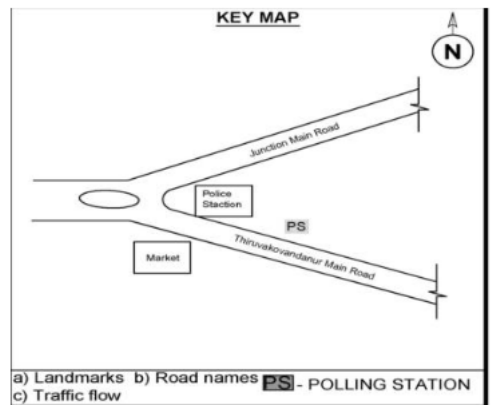

Key MAP View