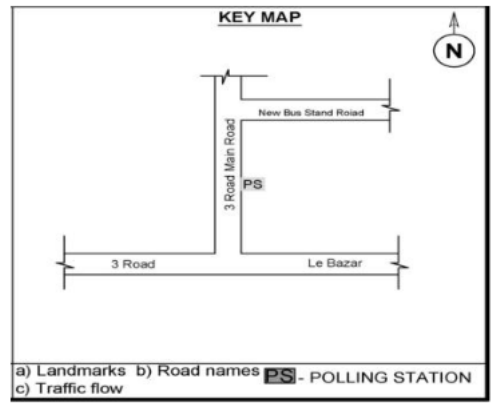

Key MAP View