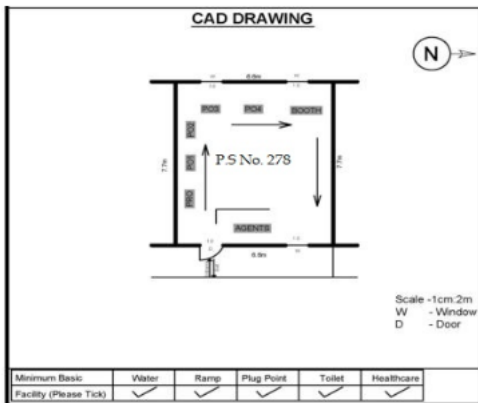

Google Map View

Polling Station Building Front View

Polling Station Front View

Cad View

Key MAP View

1 பெயர் : முகிலன் - தாயின் பெயர் : சாந்தி - வீட்டு எண் : 1 வயது : 28 பாலினம் : ஆண் Photo is available	ASP1151273	2 பெயர் : சரண்யா - தந்தையின் பெயர் : பழனிமுத்து - வீட்டு எண் : 1-7 வயது : 35 பாலினம் : பெண் Photo is available	ASP0524264	3 பெயர் : நிதீஸ்வரி ப க கணவர் பெயர் : ராஜ்குமார் ப வீட்டு எண் : 1/7 வயது : 35 பாலினம் : பெண் Photo is available	ASP2527067
4 பெயர் : ஹேமா - கணவர் பெயர் : செல்வராஜ் - வீட்டு எண் : 2 வயது : 44 பாலினம் : பெண் Photo is available	HKR3157914	5 பெயர் : செல்லப்பாண்டியன் - தந்தையின் பெயர் : சோமசுந்திரன் - வீட்டு எண் : 3 வயது : 56 பாலினம் : ஆண் Photo is available	HKR3163714	6 பெயர் : உமாராணி - கணவர் பெயர் : செல்லப்பாண்டியன் - வீட்டு எண் : 3 வயது : 51 பாலினம் : பெண் Photo is available	HKR3163722
7 பெயர் : அருள்குமார் - தந்தையின் பெயர் : கோவிந்தன் - வீட்டு எண் : 3 வயது : 36 பாலினம் : ஆண் Photo is available	ASP0166314	8 பெயர் : சர்வேஷ்வர் தந்தையின் பெயர் : ஸ்ரீதர் ராமமூர்த்தி வீட்டு எண் : 4/2 வயது : 23 பாலினம் : ஆண் Photo is available	ASP2220952	9 பெயர் : திலகம் - கணவர் பெயர் : மதிவாணன் - வீட்டு எண் : 4/2 அனுரா அபார்ட்மென்ட்ஸ் முதல் தளம் எண் 3 வயது : 65 பாலினம் : பெண் Photo is available	AWP1039585
10 பெயர் : ஸ்ரீதர் தந்தையின் பெயர் : ராமமூர்த்தி வீட்டு எண் : 4/2 ஓமலூர் மெயின் ரோடு வயது : 54 பாலினம் : ஆண் Photo is available	ASP1437581	11 பெயர் : பிரியா கணவர் பெயர் : ஸ்ரீதர் வீட்டு எண் : 4/2 ஓமலூர் மெயின் ரோடு வயது : 42 பாலினம் : பெண் Photo is available	ASP1437573	12 பெயர் : ஜெயசங்கர் தந்தையின் பெயர் : சாரங்கன் வீட்டு எண் : 4/447 வயது : 58 பாலினம் : ஆண் Photo is available	ASP1303817
13 பெயர் : ஜெயபிரியா கணவர் பெயர் : ஜெயசங்கர் வீட்டு எண் : 4/447 வயது : 48 பாலினம் : பெண் Photo is available	ASP1309665	14 பெயர் : தினேஷ் தந்தையின் பெயர் : ஜெயசங்கர் வீட்டு எண் : 4/447 வயது : 24 பாலினம் : ஆண் Photo is available	ASP2065761	15 பெயர் : முகமதுஅப்ரோஸ்பாஷா - தந்தையின் பெயர் : மக்தூம் - வீட்டு எண் : 5 வயது : 78 பாலினம் : ஆண் Photo is available	ASP0220632
16 பெயர் : ஞானசீலன் - தந்தையின் பெயர் : கனகசபாபதி - வீட்டு எண் : 5 வயது : 70 பாலினம் : ஆண் Photo is available	ASP0524033	17 பெயர் : சாந்தி - கணவர் பெயர் : ஞானசீலன் - வீட்டு எண் : 5 வயது : 68 பாலினம் : பெண் Photo is available	ASP0523886	18 பெயர் : ரவி - தந்தையின் பெயர் : பெருமாள் - வீட்டு எண் : 5 வயது : 62 பாலினம் : ஆண் Photo is available	ASP1940303
19 பெயர் : சுமதி - கணவர் பெயர் : ரவி - வீட்டு எண் : 5 வயது : 56 பாலினம் : பெண் Photo is available	ASP1940311	20 பெயர் : ஷாம்பூத்பேகம் - தந்தையின் பெயர் : முகம்மதுஅப்ரோஸ்பாட்சா - வீட்டு எண் : 5 வயது : 51 பாலினம் : ஆண் Photo is available	HKR4801759	21 பெயர் : சுபாஷ் - தந்தையின் பெயர் : கோபால் - வீட்டு எண் : 5 வயது : 51 பாலினம் : ஆண் Photo is available	ASP0882449
22 பெயர் : சண்முகவடிவு - தந்தையின் பெயர் : ஞானசீலன் - வீட்டு எண் : 5 வயது : 43 பாலினம் : பெண் Photo is available	ASP0524165	23 பெயர் : திலகவதி - கணவர் பெயர் : சுபாஷ் - வீட்டு எண் : 5 வயது : 41 பாலினம் : பெண் Photo is available	ASP0882423	24 பெயர் : கீர்த்திகா - தந்தையின் பெயர் : பெருமாள் - வீட்டு எண் : 5 வயது : 29 பாலினம் : பெண் Photo is available	ASP1116912
25 பெயர் : ராமு - தந்தையின் பெயர் : ரவி - வீட்டு எண் : 5 வயது : 29 பாலினம் : ஆண் Photo is available	ASP1077890	26 பெயர் : குமார் - தந்தையின் பெயர் : லெட்சுமிபதி - வீட்டு எண் : 5-1 வயது : 53 பாலினம் : ஆண் Photo is available	ASP0166199	27 பெயர் : புவனேஸ்வரி - கணவர் பெயர் : குமார் - வீட்டு எண் : 5-1 வயது : 43 பாலினம் : பெண் Photo is available	ASP0166207
28 பெயர் : ராதா - கணவர் பெயர் : இராமலிங்கம் - வீட்டு எண் : 5-4 வயது : 74 பாலினம் : பெண் Photo is available	ASP0488924	29 பெயர் : முரளி - தந்தையின் பெயர் : இராமலிங்கம் - வீட்டு எண் : 5-4 வயது : 47 பாலினம் : ஆண் Photo is available	ASP0488932	30 பெயர் : திம்மாசி - தந்தையின் பெயர் : பெருமாள் - வீட்டு எண் : 5-6 வயது : 77 பாலினம் : ஆண் Photo is available	ASP1940329