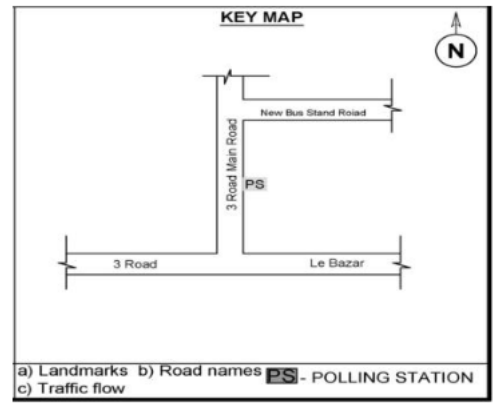

Cad View

Key MAP View