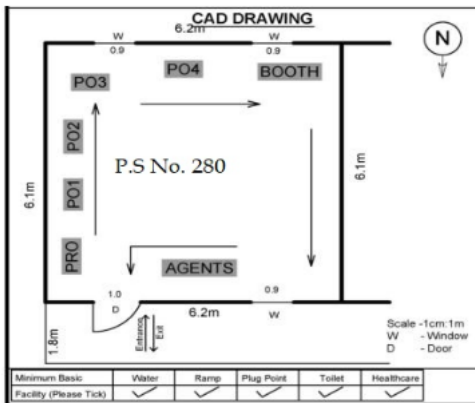

Google Map View

Polling Station Building Front View

Polling Station Front View

Cad View

Key MAP View

1 பெயர் : பூர்ணிவாசன் தந்தையின் பெயர்: ரங்கசாமி நாய்டு வீட்டு எண் : 1/22 வயது : 78 பாலினம் : ஆண்	ASP1422237 Photo is available	2 பெயர் : கீதா கணவர் பெயர்: பூர்ணிவாசன் வீட்டு எண் : 1/22 வயது : 53 பாலினம் : பெண்	ASP1422310 Photo is available	3 பெயர் : செல்வராணி கணவர் பெயர்: ஹரிதாஸ் வீட்டு எண் : 1/385 வயது : 33 பாலினம் : பெண்	ASP1400464 Photo is available
4 பெயர் : யுவராஜா - தந்தையின் பெயர்: பழனிவேல் - வீட்டு எண் : 1-A1 வயது : 41 பாலினம் : ஆண்	HKR3194776 Photo is available	5 பெயர் : ரமணன் - தந்தையின் பெயர்: நடராஜன் - வீட்டு எண் : 1-B-1 வயது : 73 பாலினம் : ஆண்	HKR1562719 Photo is available	6 பெயர் : அபிராமசுந்தரி நஞ்சுண்டன் கணவர் பெயர்: ரமணன் வீட்டு எண் : 1-B-1 வயது : 65 பாலினம் : பெண்	HKR1562727 Photo is available
7 பெயர் : வித்யாசாகர் - தந்தையின் பெயர்: விவேகானந்தன் - வீட்டு எண் : 2-19L வயது : 32 பாலினம் : ஆண்	ASP1212950 Photo is available	8 பெயர் : மணிபாரதி - தந்தையின் பெயர்: ரமேஷ் - வீட்டு எண் : 2-20 வயது : 29 பாலினம் : ஆண்	ASP1199751 Photo is available	9 பெயர் : கோகிலா தந்தையின் பெயர்: அளகேசன் வீட்டு எண் : 2/36 வயது : 24 பாலினம் : பெண்	ASP2065928 Photo is available
10 பெயர் : உமாபாரதி தந்தையின் பெயர்: குமார் வீட்டு எண் : 2/62 வயது : 25 பாலினம் : பெண்	ASP2065910 Photo is available	11 பெயர் : செந்தில் - தந்தையின் பெயர்: பாலகிருஷ்ணன் - வீட்டு எண் : 2/141/எச் வயது : 53 பாலினம் : ஆண்	HKR3199098 Photo is available	12 பெயர் : கலா - கணவர் பெயர்: செந்தில் - வீட்டு எண் : 2/141/எச் வயது : 42 பாலினம் : பெண்	HKR3208865 Photo is available
13 பெயர் : கவியா தந்தையின் பெயர்: விவேகநாதன் வீட்டு எண் : 2/192 வயது : 29 பாலினம் : பெண்	ASP2061836 Photo is available	14 பெயர் : சந்திரமௌலீஸ்வரன் - தந்தையின் பெயர்: வெங்கட்ராமன் - வீட்டு எண் : 2-B-2 வயது : 74 பாலினம் : ஆண்	HKR3193240 Photo is available	15 பெயர் : லக்ஷ்மி - கணவர் பெயர்: சந்திரமௌலீஸ்வரன் - வீட்டு எண் : 2-B-2 வயது : 63 பாலினம் : பெண்	HKR3193232 Photo is available
16 பெயர் : வெங்கட்ராமன் - தந்தையின் பெயர்: சந்திரமௌலீஸ்வரன் - வீட்டு எண் : 2-B-2 வயது : 40 பாலினம் : ஆண்	HKR3193257 Photo is available	17 பெயர் : சுகன்யா - தாயின் பெயர்: பழனியம்மாள் - வீட்டு எண் : 3 வயது : 32 பாலினம் : பெண்	ASP0756858 Photo is available	18 பெயர் : அஜீத் தந்தையின் பெயர்: சிவகுமார் வீட்டு எண் : 3/1 வயது : 25 பாலினம் : ஆண்	ASP2065969 Photo is available
19 பெயர் : ராகுல்குமார் - தந்தையின் பெயர்: கலையரசன் - வீட்டு எண் : 3-4 வயது : 36 பாலினம் : ஆண்	ASP0167130 Photo is available	20 பெயர் : க்ரிக்ஷா தந்தையின் பெயர்: வேணுகோபால் வீட்டு எண் : 3/12 பி வயது : 21 பாலினம் : பெண்	ASP2406064 Photo is available	21 பெயர் : வீங்கதாரணி தந்தையின் பெயர்: ஜெயகுமார் வீட்டு எண் : 3/22ஏ வயது : 23 பாலினம் : பெண்	ASP2322683 Photo is available
22 பெயர் : சரவணன் சரவணன் தந்தையின் பெயர்: சண்முகம் - வீட்டு எண் : 3/22-சி வயது : 54 பாலினம் : ஆண்	ASP1874437 Photo is available	23 பெயர் : அருள்மொழி அருள்மொழி கணவர் பெயர்: சரவணன் - வீட்டு எண் : 3/22-சி வயது : 45 பாலினம் : பெண்	LVY2530400 Photo is available	24 பெயர் : செல்வக்குமார் - தந்தையின் பெயர்: மணி - வீட்டு எண் : 3-35B வயது : 36 பாலினம் : ஆண்	ASP0523100 Photo is available
25 பெயர் : நந்தகுமார் தந்தையின் பெயர்: கோவிந்தராஜ் வீட்டு எண் : 3-74-ஏ வயது : 25 பாலினம் : ஆண்	ASP2179117 Photo is available	26 பெயர் : முத்துக்குமார் - தந்தையின் பெயர்: நாராயணன் - வீட்டு எண் : 3-303 வயது : 60 பாலினம் : ஆண்	ASP1399807 Photo is available	27 பெயர் : உமாபாரதி - கணவர் பெயர்: முத்துகுமார் - வீட்டு எண் : 3-303 வயது : 53 பாலினம் : பெண்	ASP1963685 Photo is available
28 பெயர் : சந்திரசேகரன் - தந்தையின் பெயர்: பொன்மலைகவுண்டர் - வீட்டு எண் : 3-A3 வயது : 62 பாலினம் : ஆண்	HKR3203197 Photo is available	29 பெயர் : மகாதேவி - கணவர் பெயர்: சந்திரசேகரன் - வீட்டு எண் : 3-A-3 வயது : 56 பாலினம் : பெண்	HKR3203148 Photo is available	30 பெயர் : சரவணன் - தாயின் பெயர்: பார்வதி - வீட்டு எண் : 3A-29 வயது : 33 பாலினம் : ஆண்	ASP0757005 Photo is available