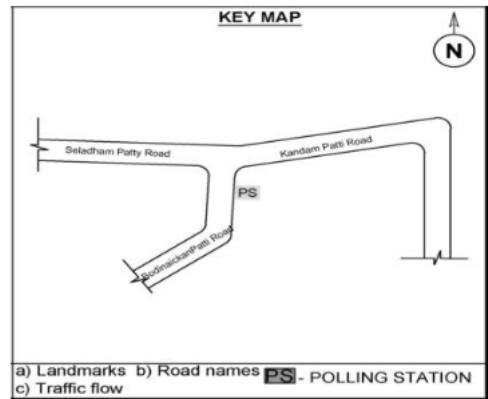

Google Map View

Polling Station Building Front View

Polling Station Front View

Cad View

Key MAP View

1 பெயர் : பூர்ணிவாசன் தந்தையின் பெயர்: ரங்கசாமி நாய்டு வீட்டு எண் : 1/22 வயது : 78 பாலினம் : ஆண்	ASP1422237 Photo is available	2 பெயர் : கீதா கணவர் பெயர்: பூர்ணிவாசன் வீட்டு எண் : 1/22 வயது : 53 பாலினம் : பெண்	ASP1422310 Photo is available	3 பெயர் : செல்வராணி கணவர் பெயர்: ஹரிதாஸ் வீட்டு எண் : 1/385 வயது : 33 பாலினம் : பெண்	ASP1400464 Photo is available
4 பெயர் : யுவராஜா - தந்தையின் பெயர்: பழனிவேல் - வீட்டு எண் : 1-A1 வயது : 41 பாலினம் : ஆண்	HKR3194776 Photo is available	5 பெயர் : ரமணன் - தந்தையின் பெயர்: நடராஜன் - வீட்டு எண் : 1-B-1 வயது : 73 பாலினம் : ஆண்	HKR1562719 Photo is available	6 பெயர் : அபிராமசுந்தரி நஞ்சுண்டன் கணவர் பெயர்: ரமணன் வீட்டு எண் : 1-B-1 வயது : 65 பாலினம் : பெண்	HKR1562727 Photo is available
7 பெயர் : வித்யாசாகர் - தந்தையின் பெயர்: விவேகானந்தன் - வீட்டு எண் : 2-19L வயது : 32 பாலினம் : ஆண்	ASP1212950 Photo is available	8 பெயர் : மணிபாரதி - தந்தையின் பெயர்: ரமேஷ் - வீட்டு எண் : 2-20 வயது : 29 பாலினம் : ஆண்	ASP1199751 Photo is available	9 பெயர் : கோகிலா தந்தையின் பெயர்: அளகேசன் வீட்டு எண் : 2/36 வயது : 24 பாலினம் : பெண்	ASP2065928 Photo is available
10 பெயர் : உமாபாரதி தந்தையின் பெயர்: குமார் வீட்டு எண் : 2/62 வயது : 25 பாலினம் : பெண்	ASP2065910 Photo is available	11 பெயர் : செந்தில் - தந்தையின் பெயர்: பாலகிருஷ்ணன் - வீட்டு எண் : 2/141/எச் வயது : 53 பாலினம் : ஆண்	HKR3199098 Photo is available	12 பெயர் : கலா - கணவர் பெயர்: செந்தில் - வீட்டு எண் : 2/141/எச் வயது : 42 பாலினம் : பெண்	HKR3208865 Photo is available
13 பெயர் : கவியா தந்தையின் பெயர்: விவேகநாதன் வீட்டு எண் : 2/192 வயது : 29 பாலினம் : பெண்	ASP2061836 Photo is available	14 பெயர் : சந்திரமௌலீஸ்வரன் - தந்தையின் பெயர்: வெங்கட்ராமன் - வீட்டு எண் : 2-B-2 வயது : 74 பாலினம் : ஆண்	HKR3193240 Photo is available	15 பெயர் : லக்ஷ்மி - கணவர் பெயர்: சந்திரமௌலீஸ்வரன் - வீட்டு எண் : 2-B-2 வயது : 63 பாலினம் : பெண்	HKR3193232 Photo is available
16 பெயர் : வெங்கட்ராமன் - தந்தையின் பெயர்: சந்திரமௌலீஸ்வரன் - வீட்டு எண் : 2-B-2 வயது : 40 பாலினம் : ஆண்	HKR3193257 Photo is available	17 பெயர் : சுகன்யா - தாயின் பெயர்: பழனியம்மாள் - வீட்டு எண் : 3 வயது : 32 பாலினம் : பெண்	ASP0756858 Photo is available	18 பெயர் : அஜீத் தந்தையின் பெயர்: சிவகுமார் வீட்டு எண் : 3/1 வயது : 25 பாலினம் : ஆண்	ASP2065969 Photo is available
19 பெயர் : ராகுல்குமார் - தந்தையின் பெயர்: கலையரசன் - வீட்டு எண் : 3-4 வயது : 36 பாலினம் : ஆண்	ASP0167130 Photo is available	20 பெயர் : க்ரிக்ஷா தந்தையின் பெயர்: வேணுகோபால் வீட்டு எண் : 3/12 பி வயது : 21 பாலினம் : பெண்	ASP2406064 Photo is available	21 பெயர் : வீங்கதாரணி தந்தையின் பெயர்: ஜெயகுமார் வீட்டு எண் : 3/22ஏ வயது : 23 பாலினம் : பெண்	ASP2322683 Photo is available
22 பெயர் : சரவணன் சரவணன் தந்தையின் பெயர்: சண்முகம் - வீட்டு எண் : 3/22-சி வயது : 54 பாலினம் : ஆண்	ASP1874437 Photo is available	23 பெயர் : அருள்மொழி அருள்மொழி கணவர் பெயர்: சரவணன் - வீட்டு எண் : 3/22-சி வயது : 45 பாலினம் : பெண்	LVY2530400 Photo is available	24 பெயர் : செல்வக்குமார் - தந்தையின் பெயர்: மணி - வீட்டு எண் : 3-35B வயது : 36 பாலினம் : ஆண்	ASP0523100 Photo is available
25 பெயர் : நந்தகுமார் தந்தையின் பெயர்: கோவிந்தராஜ் வீட்டு எண் : 3-74-ஏ வயது : 25 பாலினம் : ஆண்	ASP2179117 Photo is available	26 பெயர் : முத்துக்குமார் - தந்தையின் பெயர்: நாராயணன் - வீட்டு எண் : 3-303 வயது : 60 பாலினம் : ஆண்	ASP1399807 Photo is available	27 பெயர் : உமாபாரதி - கணவர் பெயர்: முத்துகுமார் - வீட்டு எண் : 3-303 வயது : 53 பாலினம் : பெண்	ASP1963685 Photo is available
28 பெயர் : சந்திரசேகரன் - தந்தையின் பெயர்: பொன்மலைகவுண்டர் - வீட்டு எண் : 3-A3 வயது : 62 பாலினம் : ஆண்	HKR3203197 Photo is available	29 பெயர் : மகாதேவி - கணவர் பெயர்: சந்திரசேகரன் - வீட்டு எண் : 3-A-3 வயது : 56 பாலினம் : பெண்	HKR3203148 Photo is available	30 பெயர் : சரவணன் - தாயின் பெயர்: பார்வதி - வீட்டு எண் : 3A-29 வயது : 33 பாலினம் : ஆண்	ASP0757005 Photo is available