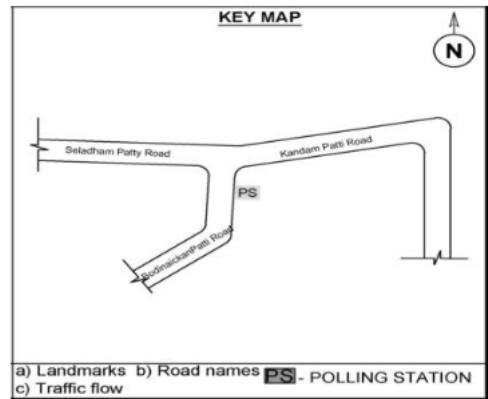

Google Map View

Polling Station Building Front View

Polling Station Front View

Cad View

Key MAP View

1 பெயர் : ராஜீ - தந்தையின் பெயர்: கோவிந்தன் - வீட்டு எண் : 1E வயது : 66 பாலினம் : ஆண் Photo is available	ASP1968411	2 பெயர் : துரைசாமி - தந்தையின் பெயர்: கோவிந்தன் - வீட்டு எண் : 1E வயது : 60 பாலினம் : ஆண் Photo is available	ASP1968429	3 பெயர் : சரோஜா - கணவர் பெயர்: ராஜீ - வீட்டு எண் : 1E வயது : 59 பாலினம் : பெண் Photo is available	ASP1968437
4 பெயர் : கேசவன் - தந்தையின் பெயர்: ராஜி - வீட்டு எண் : 1E வயது : 40 பாலினம் : ஆண் Photo is available	HKR3208311	5 பெயர் : ஆனந்தி - கணவர் பெயர்: உதயசங்கர் - வீட்டு எண் : 3 வயது : 32 பாலினம் : பெண் Photo is available	ASP0881185	6 பெயர் : சின்ராஜ் - தந்தையின் பெயர்: வையாபுரி - வீட்டு எண் : 3 வயது : 30 பாலினம் : ஆண் Photo is available	ASP0881227
7 பெயர் : இந்திராணி கணவர் பெயர்: மாணிக்கம் வீட்டு எண் : 3/25 வயது : 26 பாலினம் : பெண் Photo is available	ASP2011187	8 பெயர் : மாணிக்கம் - தந்தையின் பெயர்: பெருமாள் - வீட்டு எண் : 3-25-C வயது : 38 பாலினம் : ஆண் Photo is available	ASP0489377	9 பெயர் : சுந்தரமூர்த்தி - தந்தையின் பெயர்: பெருமாள் - வீட்டு எண் : 3-25-C வயது : 32 பாலினம் : ஆண் Photo is available	ASP0489476
10 பெயர் : காமராஜ் தந்தையின் பெயர்: சண்முகம் வீட்டு எண் : 3/26-6 வயது : 50 பாலினம் : ஆண் Photo is available	ASP1349851	11 பெயர் : அருண் குமார் - தந்தையின் பெயர்: ராமலிங்கம் - வீட்டு எண் : 3-58 வயது : 36 பாலினம் : ஆண் Photo is available	ASP0389734	12 பெயர் : மகாலட்சுமி தந்தையின் பெயர்: ஜெகநாதன் வீட்டு எண் : 3\63 வயது : 33 பாலினம் : பெண் Photo is available	ASP2220812
13 பெயர் : கிருஷ்ணமூர்த்தி - தந்தையின் பெயர்: செல்லப்பன் - வீட்டு எண் : 3/63 வயது : 40 பாலினம் : ஆண் Photo is available	ASP0440958	14 பெயர் : சுதர்சன் - தந்தையின் பெயர்: செல்லப்பன் - வீட்டு எண் : 3-63 வயது : 36 பாலினம் : ஆண் Photo is available	ASP0389726	15 பெயர் : தங்கவேல் - தந்தையின் பெயர்: மோளாபடையாச்சி - வீட்டு எண் : 3-67 வயது : 65 பாலினம் : ஆண் Photo is available	ASP0489369
16 பெயர் : வடிவேல்முருகன் - தந்தையின் பெயர்: தங்கவேல் - வீட்டு எண் : 3-67 வயது : 36 பாலினம் : ஆண் Photo is available	ASP0489583	17 பெயர் : தர்மராஜ் - தந்தையின் பெயர்: தங்கவேல் - வீட்டு எண் : 3/67 வயது : 27 பாலினம் : ஆண் Photo is available	ASP1236306	18 பெயர் : சரவணன் - தந்தையின் பெயர்: கோவிந்தன் - வீட்டு எண் : 3-69B வயது : 35 பாலினம் : ஆண் Photo is available	ASP0389767
19 பெயர் : வள்ளியம்மாள் - கணவர் பெயர்: கோவிந்தன் - வீட்டு எண் : 3-69-B வயது : 59 பாலினம் : பெண் Photo is available	ASP0167742	20 பெயர் : மஞ்சு பாரக்வி தந்தையின் பெயர்: குணசேகரன் வீட்டு எண் : 3/82 வயது : 28 பாலினம் : பெண் Photo is available	ASP1450709	21 பெயர் : கீர்த்திகாபெரியசாமி தந்தையின் பெயர்: பெரியசாமி வீட்டு எண் : 3/89 வயது : 19 பாலினம் : பெண் Photo is available	ASP2525251
22 பெயர் : பத்மா கணவர் பெயர்: அசோக் குமார் வீட்டு எண் : 3/90 வயது : 26 பாலினம் : பெண் Photo is available	ASP2062966	23 பெயர் : சந்திரன் - தந்தையின் பெயர்: ராஜசேகர் - வீட்டு எண் : 3-92 வயது : 30 பாலினம் : ஆண் Photo is available	ASP0881193	24 பெயர் : கௌதம் - தந்தையின் பெயர்: தங்கவேல் - வீட்டு எண் : 3-92-2 வயது : 28 பாலினம் : ஆண் Photo is available	ASP1288927
25 பெயர் : ரமேஷ் - தந்தையின் பெயர்: கிருஷ்ணன் - வீட்டு எண் : 3-93 வயது : 34 பாலினம் : ஆண் Photo is available	ASP0389668	26 பெயர் : சுரேஷ் - தந்தையின் பெயர்: கிருஷ்ணன் - வீட்டு எண் : 3-93 வயது : 31 பாலினம் : ஆண் Photo is available	ASP0757054	27 பெயர் : தேன்மொழி கணவர் பெயர்: ரமேஷ் வீட்டு எண் : 3/93 வயது : 30 பாலினம் : பெண் Photo is available	ASP2281491
28 பெயர் : தினேஷ்குமார் - தந்தையின் பெயர்: வெங்கடாசலம் - வீட்டு எண் : 3-93A வயது : 34 பாலினம் : ஆண் Photo is available	ASP0389684	29 பெயர் : கலைவானி - தந்தையின் பெயர்: வெங்கடாஜலம் - வீட்டு எண் : 3-93A வயது : 30 பாலினம் : பெண் Photo is available	ASP0881136	30 பெயர் : கண்ணன் தாயின் பெயர்: மல்லிகா வீட்டு எண் : 3/93A வயது : 28 பாலினம் : ஆண் Photo is available	ASP2010981