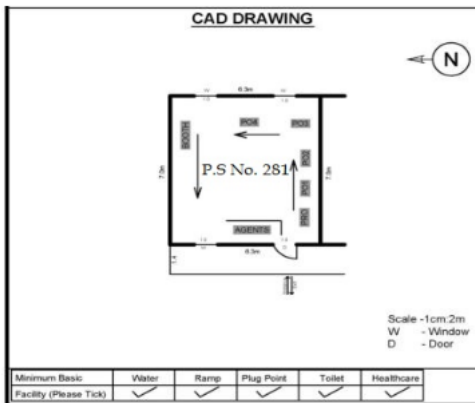

Google Map View

Polling Station Building Front View

Polling Station Front View

Cad View

Key MAP View

1 பெயர் : ராஜீ - தந்தையின் பெயர்: கோவிந்தன் - வீட்டு எண் : 1E வயது : 66 பாலினம் : ஆண் Photo is available	ASP1968411	2 பெயர் : துரைசாமி - தந்தையின் பெயர்: கோவிந்தன் - வீட்டு எண் : 1E வயது : 60 பாலினம் : ஆண் Photo is available	ASP1968429	3 பெயர் : சரோஜா - கணவர் பெயர்: ராஜீ - வீட்டு எண் : 1E வயது : 59 பாலினம் : பெண் Photo is available	ASP1968437
4 பெயர் : கேசவன் - தந்தையின் பெயர்: ராஜி - வீட்டு எண் : 1E வயது : 40 பாலினம் : ஆண் Photo is available	HKR3208311	5 பெயர் : ஆனந்தி - கணவர் பெயர்: உதயசங்கர் - வீட்டு எண் : 3 வயது : 32 பாலினம் : பெண் Photo is available	ASP0881185	6 பெயர் : சின்ராஜ் - தந்தையின் பெயர்: வையாபுரி - வீட்டு எண் : 3 வயது : 30 பாலினம் : ஆண் Photo is available	ASP0881227
7 பெயர் : இந்திராணி கணவர் பெயர்: மாணிக்கம் வீட்டு எண் : 3/25 வயது : 26 பாலினம் : பெண் Photo is available	ASP2011187	8 பெயர் : மாணிக்கம் - தந்தையின் பெயர்: பெருமாள் - வீட்டு எண் : 3-25-C வயது : 38 பாலினம் : ஆண் Photo is available	ASP0489377	9 பெயர் : சுந்தரமூர்த்தி - தந்தையின் பெயர்: பெருமாள் - வீட்டு எண் : 3-25-C வயது : 32 பாலினம் : ஆண் Photo is available	ASP0489476
10 பெயர் : காமராஜ் தந்தையின் பெயர்: சண்முகம் வீட்டு எண் : 3/26-6 வயது : 50 பாலினம் : ஆண் Photo is available	ASP1349851	11 பெயர் : அருண் குமார் - தந்தையின் பெயர்: ராமலிங்கம் - வீட்டு எண் : 3-58 வயது : 36 பாலினம் : ஆண் Photo is available	ASP0389734	12 பெயர் : மகாலட்சுமி தந்தையின் பெயர்: ஜெகநாதன் வீட்டு எண் : 3\63 வயது : 33 பாலினம் : பெண் Photo is available	ASP2220812
13 பெயர் : கிருஷ்ணமூர்த்தி - தந்தையின் பெயர்: செல்லப்பன் - வீட்டு எண் : 3/63 வயது : 40 பாலினம் : ஆண் Photo is available	ASP0440958	14 பெயர் : சுதர்சன் - தந்தையின் பெயர்: செல்லப்பன் - வீட்டு எண் : 3-63 வயது : 36 பாலினம் : ஆண் Photo is available	ASP0389726	15 பெயர் : தங்கவேல் - தந்தையின் பெயர்: மோளாபடையாச்சி - வீட்டு எண் : 3-67 வயது : 65 பாலினம் : ஆண் Photo is available	ASP0489369
16 பெயர் : வடிவேல்முருகன் - தந்தையின் பெயர்: தங்கவேல் - வீட்டு எண் : 3-67 வயது : 36 பாலினம் : ஆண் Photo is available	ASP0489583	17 பெயர் : தர்மராஜ் - தந்தையின் பெயர்: தங்கவேல் - வீட்டு எண் : 3/67 வயது : 27 பாலினம் : ஆண் Photo is available	ASP1236306	18 பெயர் : சரவணன் - தந்தையின் பெயர்: கோவிந்தன் - வீட்டு எண் : 3-69B வயது : 35 பாலினம் : ஆண் Photo is available	ASP0389767
19 பெயர் : வள்ளியம்மாள் - கணவர் பெயர்: கோவிந்தன் - வீட்டு எண் : 3-69-B வயது : 59 பாலினம் : பெண் Photo is available	ASP0167742	20 பெயர் : மஞ்சு பாரக்வி தந்தையின் பெயர்: குணசேகரன் வீட்டு எண் : 3/82 வயது : 28 பாலினம் : பெண் Photo is available	ASP1450709	21 பெயர் : கீர்த்திகாபெரியசாமி தந்தையின் பெயர்: பெரியசாமி வீட்டு எண் : 3/89 வயது : 19 பாலினம் : பெண் Photo is available	ASP2525251
22 பெயர் : பத்மா கணவர் பெயர்: அசோக் குமார் வீட்டு எண் : 3/90 வயது : 26 பாலினம் : பெண் Photo is available	ASP2062966	23 பெயர் : சந்திரன் - தந்தையின் பெயர்: ராஜசேகர் - வீட்டு எண் : 3-92 வயது : 30 பாலினம் : ஆண் Photo is available	ASP0881193	24 பெயர் : கௌதம் - தந்தையின் பெயர்: தங்கவேல் - வீட்டு எண் : 3-92-2 வயது : 28 பாலினம் : ஆண் Photo is available	ASP1288927
25 பெயர் : ரமேஷ் - தந்தையின் பெயர்: கிருஷ்ணன் - வீட்டு எண் : 3-93 வயது : 34 பாலினம் : ஆண் Photo is available	ASP0389668	26 பெயர் : சுரேஷ் - தந்தையின் பெயர்: கிருஷ்ணன் - வீட்டு எண் : 3-93 வயது : 31 பாலினம் : ஆண் Photo is available	ASP0757054	27 பெயர் : தேன்மொழி கணவர் பெயர்: ரமேஷ் வீட்டு எண் : 3/93 வயது : 30 பாலினம் : பெண் Photo is available	ASP2281491
28 பெயர் : தினேஷ்குமார் - தந்தையின் பெயர்: வெங்கடாசலம் - வீட்டு எண் : 3-93A வயது : 34 பாலினம் : ஆண் Photo is available	ASP0389684	29 பெயர் : கலைவானி - தந்தையின் பெயர்: வெங்கடாஜலம் - வீட்டு எண் : 3-93A வயது : 30 பாலினம் : பெண் Photo is available	ASP0881136	30 பெயர் : கண்ணன் தாயின் பெயர்: மல்லிகா வீட்டு எண் : 3/93A வயது : 28 பாலினம் : ஆண் Photo is available	ASP2010981