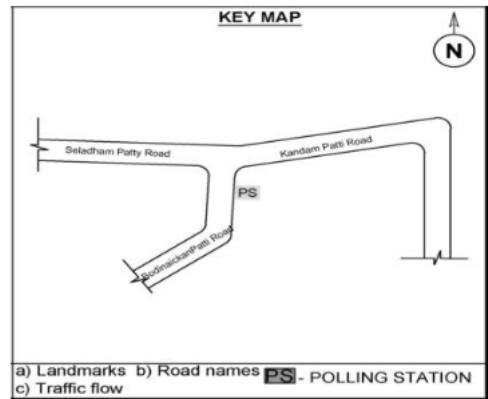

Google Map View

Polling Station Building Front View

Polling Station Front View

Cad View

Key MAP View

1 பெயர் : சம்பத்ருமார் - தந்தையின் பெயர்: வீராசாமி - வீட்டு எண் : 1 வயது : 49 பாலினம் : ஆண் Photo is available	ASP0106476	2 பெயர் : வைஷ்ணவி - கணவர் பெயர்: பரத் - வீட்டு எண் : 1 வயது : 28 பாலினம் : பெண் Photo is available	ASP1235654	3 பெயர் : சதீஸ் குமார் தந்தையின் பெயர்: கருணாகரன் வீட்டு எண் : 1/47 வயது : 28 பாலினம் : ஆண் Photo is available	ASP1332394
4 பெயர் : மனோஜ் - தந்தையின் பெயர்: ராமமூர்த்தி - வீட்டு எண் : 1-விஜய் நகர்,எஸ்ஆர்கே பள்ளி அருகில் வயது : 32 பாலினம் : ஆண் Photo is available	ASP1235670	5 பெயர் : காஞ்சனா கணவர் பெயர்: செல்வராஜ் வீட்டு எண் : 2 வயது : 32 பாலினம் : பெண் Photo is available	ASP2521110	6 பெயர் : சதீஸ்குமார் - தந்தையின் பெயர்: ராமகிருஷ்ணன் - வீட்டு எண் : 2-28 வயது : 31 பாலினம் : ஆண் Photo is available	ASP0757518
# 7 பெயர் : விஜய குமார் தந்தையின் பெயர்: முனுசாமி - வீட்டு எண் : 2-77-186 வயது : 59 பாலினம் : ஆண் Photo is available	ASP0671602	8 பெயர் : கீதா - கணவர் பெயர்: ரவிக்குமார் - வீட்டு எண் : 3-26 வயது : 39 பாலினம் : பெண் Photo is available	ASP0757526	9 பெயர் : கணேசன் - தந்தையின் பெயர்: லட்சுமணன் - வீட்டு எண் : 3/290 பீ3 வயது : 60 பாலினம் : ஆண் Photo is available	HKR3210184
10 பெயர் : சுடர்விழி - தந்தையின் பெயர்: சியாம்சுந்தர் - வீட்டு எண் : 4 வயது : 40 பாலினம் : பெண் Photo is available	HKR3205895	11 பெயர் : வைஷ்யா - தந்தையின் பெயர்: வெங்கடாஜலம் - வீட்டு எண் : 4-10B வயது : 30 பாலினம் : பெண் Photo is available	ASP0880815	S 12 பெயர் : சேட்டு - கணவர் பெயர்: சுந்தராமி - வீட்டு எண் : 4-62 வயது : 51 பாலினம் : பெண் DELETED Photo is available	ASP0391938
13 பெயர் : லோகநாதன் - தந்தையின் பெயர்: ரங்கசாமி - வீட்டு எண் : 4-85 வயது : 38 பாலினம் : ஆண் Photo is available	ASP0391912	14 பெயர் : சுகாதர் - தந்தையின் பெயர்: முத்துபாண்டியன் - வீட்டு எண் : 4-898-1 வயது : 49 பாலினம் : ஆண் Photo is available	ASP0489807	15 பெயர் : ராஜேஸ்வரி - கணவர் பெயர்: சுகாதர் - வீட்டு எண் : 4-898-1 வயது : 37 பாலினம் : பெண் Photo is available	ASP0489799
16 பெயர் : சீனிவாசன் - தந்தையின் பெயர்: பெருமான் - வீட்டு எண் : 5 வயது : 39 பாலினம் : ஆண் Photo is available	ASP0167593	17 பெயர் : ஜனார்த்தனன் - தந்தையின் பெயர்: மாதையன் - வீட்டு எண் : 5 வயது : 29 பாலினம் : ஆண் Photo is available	ASP1151414	18 பெயர் : ராஜா - தந்தையின் பெயர்: சண்முகம் - வீட்டு எண் : 5-4 வயது : 31 பாலினம் : ஆண் Photo is available	ASP0757534
19 பெயர் : பிரதீபா கணவர் பெயர்: கார்த்தி வீட்டு எண் : 5/51 -ஏ வயது : 28 பாலினம் : பெண் Photo is available	ASP2135481	20 பெயர் : சங்கர் - தந்தையின் பெயர்: ராஜா - வீட்டு எண் : 5-52A வயது : 31 பாலினம் : ஆண் Photo is available	ASP0757542	21 பெயர் : சிலம்பரசன் - தந்தையின் பெயர்: ரவி - வீட்டு எண் : 5-75 வயது : 36 பாலினம் : ஆண் Photo is available	ASP0757567
22 பெயர் : பிரபாகரன் - தந்தையின் பெயர்: ரவி - வீட்டு எண் : 5-75 வயது : 34 பாலினம் : ஆண் Photo is available	ASP0757559	23 பெயர் : அசோக்குமார் - தந்தையின் பெயர்: முத்துக்கிருஷ்ணன் - வீட்டு எண் : 6 வயது : 74 பாலினம் : ஆண் Photo is available	HKR4670196	24 பெயர் : கிரிஜா - கணவர் பெயர்: அசோக்குமார் - வீட்டு எண் : 6 வயது : 73 பாலினம் : பெண் Photo is available	HKR4670204
# 25 பெயர் : முஹம்மது அனீஸ் து தந்தையின் பெயர்: துல்கருணை - வீட்டு எண் : 8/163எ,2வது தளம் வயது : 34 பாலினம் : ஆண் Photo is available	ASP0391870	26 பெயர் : ராகவி - கணவர் பெயர்: முஹம்மது அனீஸ் வீட்டு எண் : 8/163எ,2வது தளம் வயது : 32 பாலினம் : பெண் Photo is available	ASP0522326	27 பெயர் : சிவப்பிரகாசம் - தாயின் பெயர்: சாவுத்திரி - வீட்டு எண் : 8M வயது : 39 பாலினம் : ஆண் Photo is available	ASP0167460
28 பெயர் : பிரகதீஸ்வரன் - தந்தையின் பெயர்: பார்த்தீபன் - வீட்டு எண் : 12/7 வயது : 31 பாலினம் : ஆண் Photo is available	RTW1260363	29 பெயர் : விஜி கணவர் பெயர்: ராஜ்கமல் வீட்டு எண் : 12/ஹெச்7 வயது : 33 பாலினம் : பெண் Photo is available	ASP2519536	30 பெயர் : ராஜ்கமல் தந்தையின் பெயர்: ஹரிஹரன் வீட்டு எண் : 12/ஹெச்-7 வயது : 36 பாலினம் : ஆண் Photo is available	ASP2511509