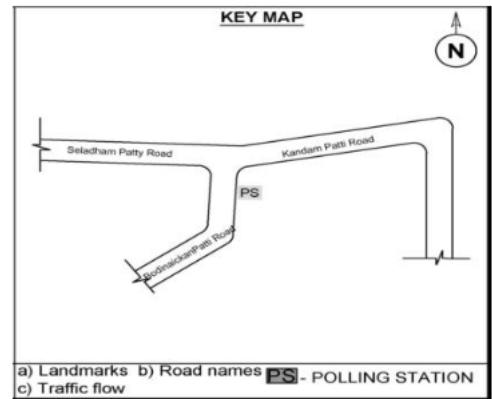

Google Map View

Polling Station Building Front View

Polling Station Front View

Cad View

Key MAP View

1 பெயர் : சுந்தர்ராஜ் - தந்தையின் பெயர்: சுப்ரமணி - வீட்டு எண் : 1 வயது : 29 பாலினம் : ஆண் Photo is available	ASP1235381	2 பெயர் : குருபிரசாத் தந்தையின் பெயர்: வெங்கடேசன் வீட்டு எண் : 1/41 வயது : 22 பாலினம் : ஆண் Photo is available	ASP2529857	3 பெயர் : யுவராஜ் தந்தையின் பெயர்: பாலன் வீட்டு எண் : 1/70 வயது : 40 பாலினம் : ஆண் Photo is available	ASP2067452
4 பெயர் : பி ரஞ்சினி தாயின் பெயர்: பி மைதிலி வீட்டு எண் : 1/129 வயது : 20 பாலினம் : பெண் Photo is available	ASP2393643	5 பெயர் : சசிகலா தந்தையின் பெயர்: சின்னதுரை வீட்டு எண் : 1/182 வயது : 24 பாலினம் : பெண் Photo is available	ASP2220671	6 பெயர் : அருண் குமார் - தந்தையின் பெயர்: முருகன் - வீட்டு எண் : 4 வயது : 28 பாலினம் : ஆண் Photo is available	ASP1110493
7 பெயர் : மணிகண்டன் தந்தையின் பெயர்: ராஜவேல் வீட்டு எண் : 4/7 வயது : 36 பாலினம் : ஆண் Photo is available	ASP2062818	8 பெயர் : கல்பனா கணவர் பெயர்: மணிகண்டன் வீட்டு எண் : 4/7 வயது : 30 பாலினம் : பெண் Photo is available	ASP2062784	9 பெயர் : கோமதி தந்தையின் பெயர்: குமார் வீட்டு எண் : 4/7 வயது : 26 பாலினம் : பெண் Photo is available	ASP2067254
10 பெயர் : சக்திவேல் தந்தையின் பெயர்: குமார் வீட்டு எண் : 4/7 வயது : 24 பாலினம் : ஆண் Photo is available	ASP2107852	11 பெயர் : அன்பழகன் - தந்தையின் பெயர்: குப்புசாமி - வீட்டு எண் : 4-55A வயது : 50 பாலினம் : ஆண் Photo is available	ASP1880533	12 பெயர் : அண்ணாதுரை - தந்தையின் பெயர்: குப்புசாமி - வீட்டு எண் : 4-56A வயது : 56 பாலினம் : ஆண் Photo is available	ASP1880566
13 பெயர் : சாந்தி - கணவர் பெயர்: அண்ணாதுரை - வீட்டு எண் : 4-56A வயது : 49 பாலினம் : பெண் Photo is available	ASP1880574	14 பெயர் : சீனிவாசன் - தந்தையின் பெயர்: லட்சுமணன் - வீட்டு எண் : 4-56-C வயது : 56 பாலினம் : ஆண் Photo is available	ASP1880541	15 பெயர் : சுகவனேஸ்வரி - கணவர் பெயர்: சீனிவாசன் - வீட்டு எண் : 4-56-C வயது : 51 பாலினம் : பெண் Photo is available	ASP1880558
16 பெயர் : சீரங்கன் - தந்தையின் பெயர்: ராமசாமி - வீட்டு எண் : 4-60 வயது : 84 பாலினம் : ஆண் Photo is available	ASP1880582	17 பெயர் : சீரங்காயி - கணவர் பெயர்: சீரங்கன் - வீட்டு எண் : 4-60 வயது : 78 பாலினம் : பெண் Photo is available	ASP1880590	18 பெயர் : முனுசாமி - தந்தையின் பெயர்: சேட்டு - வீட்டு எண் : 4-61-C வயது : 31 பாலினம் : ஆண் Photo is available	ASP1285261
19 பெயர் : கந்தசாமி - தந்தையின் பெயர்: குப்புசாமி - வீட்டு எண் : 4-62A வயது : 60 பாலினம் : ஆண் Photo is available	ASP1880616	20 பெயர் : லோகநாதன் - தந்தையின் பெயர்: சித்தேஸ்வரன் - வீட்டு எண் : 4-62C வயது : 29 பாலினம் : ஆண் Photo is available	ASP1235373	21 பெயர் : கிரிதரன் தந்தையின் பெயர்: நாகேந்திரன் வீட்டு எண் : 4/62சி வயது : 20 பாலினம் : ஆண் Photo is available	ASP2384097
22 பெயர் : சண்முகம் - தந்தையின் பெயர்: வெங்கடாசலம் - வீட்டு எண் : 4-63-A வயது : 68 பாலினம் : ஆண் Photo is available	ASP1880624	23 பெயர் : சந்திரா - கணவர் பெயர்: சண்முகம் - வீட்டு எண் : 4-63-A வயது : 64 பாலினம் : பெண் Photo is available	ASP1880632	24 பெயர் : ரமேஷ் - தந்தையின் பெயர்: சண்முகம் - வீட்டு எண் : 4-63-A வயது : 45 பாலினம் : ஆண் Photo is available	HKR1365162
25 பெயர் : லட்சுமி - தந்தையின் பெயர்: வெங்கடாசலம் - வீட்டு எண் : 4-63-B வயது : 52 பாலினம் : பெண் Photo is available	ASP1880673	26 பெயர் : சரவணன் - தந்தையின் பெயர்: சண்முகம் - வீட்டு எண் : 4-64 வயது : 46 பாலினம் : ஆண் Photo is available	ASP0521682	27 பெயர் : நவிந்திரன் தந்தையின் பெயர்: முருகேசன் வீட்டு எண் : 4/65 வயது : 27 பாலினம் : ஆண் Photo is available	ASP2067411
28 பெயர் : முருகன் - தந்தையின் பெயர்: ராமசாமி - வீட்டு எண் : 4-65-A வயது : 49 பாலினம் : ஆண் Photo is available	ASP1880681	29 பெயர் : சரசு - கணவர் பெயர்: முருகன் - வீட்டு எண் : 4-65-A வயது : 48 பாலினம் : பெண் Photo is available	HKR1597350	30 பெயர் : ஏழுமலை - தந்தையின் பெயர்: தேவராயன் - வீட்டு எண் : 4-65-B வயது : 49 பாலினம் : ஆண் Photo is available	ASP1880699