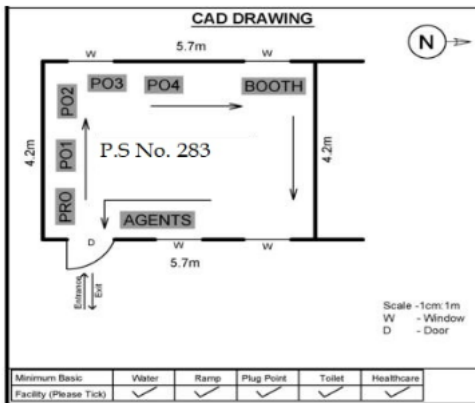

Google Map View

Polling Station Building Front View

Polling Station Front View

Cad View

Key MAP View

1 பெயர் : சுந்தர்ராஜ் - தந்தையின் பெயர்: சுப்ரமணி - வீட்டு எண் : 1 வயது : 29 பாலினம் : ஆண் Photo is available	ASP1235381	2 பெயர் : குருபிரசாத் தந்தையின் பெயர்: வெங்கடேசன் வீட்டு எண் : 1/41 வயது : 22 பாலினம் : ஆண் Photo is available	ASP2529857	3 பெயர் : யுவராஜ் தந்தையின் பெயர்: பாலன் வீட்டு எண் : 1/70 வயது : 40 பாலினம் : ஆண் Photo is available	ASP2067452
4 பெயர் : பி ரஞ்சினி தாயின் பெயர்: பி மைதிலி வீட்டு எண் : 1/129 வயது : 20 பாலினம் : பெண் Photo is available	ASP2393643	5 பெயர் : சசிகலா தந்தையின் பெயர்: சின்னதுரை வீட்டு எண் : 1/182 வயது : 24 பாலினம் : பெண் Photo is available	ASP2220671	6 பெயர் : அருண் குமார் - தந்தையின் பெயர்: முருகன் - வீட்டு எண் : 4 வயது : 28 பாலினம் : ஆண் Photo is available	ASP1110493
7 பெயர் : மணிகண்டன் தந்தையின் பெயர்: ராஜவேல் வீட்டு எண் : 4/7 வயது : 36 பாலினம் : ஆண் Photo is available	ASP2062818	8 பெயர் : கல்பனா கணவர் பெயர்: மணிகண்டன் வீட்டு எண் : 4/7 வயது : 30 பாலினம் : பெண் Photo is available	ASP2062784	9 பெயர் : கோமதி தந்தையின் பெயர்: குமார் வீட்டு எண் : 4/7 வயது : 26 பாலினம் : பெண் Photo is available	ASP2067254
10 பெயர் : சக்திவேல் தந்தையின் பெயர்: குமார் வீட்டு எண் : 4/7 வயது : 24 பாலினம் : ஆண் Photo is available	ASP2107852	11 பெயர் : அன்பழகன் - தந்தையின் பெயர்: குப்புசாமி - வீட்டு எண் : 4-55A வயது : 50 பாலினம் : ஆண் Photo is available	ASP1880533	12 பெயர் : அண்ணாதுரை - தந்தையின் பெயர்: குப்புசாமி - வீட்டு எண் : 4-56A வயது : 56 பாலினம் : ஆண் Photo is available	ASP1880566
13 பெயர் : சாந்தி - கணவர் பெயர்: அண்ணாதுரை - வீட்டு எண் : 4-56A வயது : 49 பாலினம் : பெண் Photo is available	ASP1880574	14 பெயர் : சீனிவாசன் - தந்தையின் பெயர்: லட்சுமணன் - வீட்டு எண் : 4-56-C வயது : 56 பாலினம் : ஆண் Photo is available	ASP1880541	15 பெயர் : சுகவனேஸ்வரி - கணவர் பெயர்: சீனிவாசன் - வீட்டு எண் : 4-56-C வயது : 51 பாலினம் : பெண் Photo is available	ASP1880558
16 பெயர் : சீரங்கன் - தந்தையின் பெயர்: ராமசாமி - வீட்டு எண் : 4-60 வயது : 84 பாலினம் : ஆண் Photo is available	ASP1880582	17 பெயர் : சீரங்காயி - கணவர் பெயர்: சீரங்கன் - வீட்டு எண் : 4-60 வயது : 78 பாலினம் : பெண் Photo is available	ASP1880590	18 பெயர் : முனுசாமி - தந்தையின் பெயர்: சேட்டு - வீட்டு எண் : 4-61-C வயது : 31 பாலினம் : ஆண் Photo is available	ASP1285261
19 பெயர் : கந்தசாமி - தந்தையின் பெயர்: குப்புசாமி - வீட்டு எண் : 4-62A வயது : 60 பாலினம் : ஆண் Photo is available	ASP1880616	20 பெயர் : லோகநாதன் - தந்தையின் பெயர்: சித்தேஸ்வரன் - வீட்டு எண் : 4-62C வயது : 29 பாலினம் : ஆண் Photo is available	ASP1235373	21 பெயர் : கிரிதரன் தந்தையின் பெயர்: நாகேந்திரன் வீட்டு எண் : 4/62சி வயது : 20 பாலினம் : ஆண் Photo is available	ASP2384097
22 பெயர் : சண்முகம் - தந்தையின் பெயர்: வெங்கடாசலம் - வீட்டு எண் : 4-63-A வயது : 68 பாலினம் : ஆண் Photo is available	ASP1880624	23 பெயர் : சந்திரா - கணவர் பெயர்: சண்முகம் - வீட்டு எண் : 4-63-A வயது : 64 பாலினம் : பெண் Photo is available	ASP1880632	24 பெயர் : ரமேஷ் - தந்தையின் பெயர்: சண்முகம் - வீட்டு எண் : 4-63-A வயது : 45 பாலினம் : ஆண் Photo is available	HKR1365162
25 பெயர் : லட்சுமி - தந்தையின் பெயர்: வெங்கடாசலம் - வீட்டு எண் : 4-63-B வயது : 52 பாலினம் : பெண் Photo is available	ASP1880673	26 பெயர் : சரவணன் - தந்தையின் பெயர்: சண்முகம் - வீட்டு எண் : 4-64 வயது : 46 பாலினம் : ஆண் Photo is available	ASP0521682	27 பெயர் : நவிந்திரன் தந்தையின் பெயர்: முருகேசன் வீட்டு எண் : 4/65 வயது : 27 பாலினம் : ஆண் Photo is available	ASP2067411
28 பெயர் : முருகன் - தந்தையின் பெயர்: ராமசாமி - வீட்டு எண் : 4-65-A வயது : 49 பாலினம் : ஆண் Photo is available	ASP1880681	29 பெயர் : சரசு - கணவர் பெயர்: முருகன் - வீட்டு எண் : 4-65-A வயது : 48 பாலினம் : பெண் Photo is available	HKR1597350	30 பெயர் : ஏழுமலை - தந்தையின் பெயர்: தேவராயன் - வீட்டு எண் : 4-65-B வயது : 49 பாலினம் : ஆண் Photo is available	ASP1880699