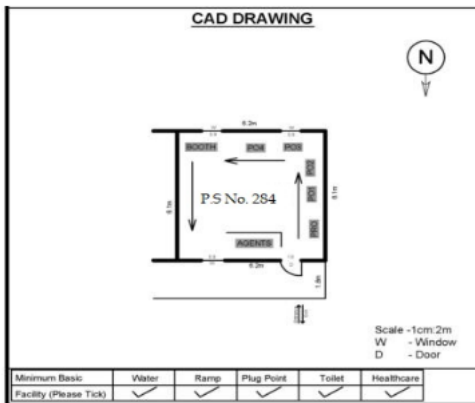

Google Map View

Polling Station Building Front View

Polling Station Front View

Cad View

Key MAP View

1 பெயர் : கெர்லின் - கணவர் பெயர் : பாஷ்கர் - வீட்டு எண் : 1 வயது : 49 பாலினம் : பெண் Photo is available	ASP1109024	2 பெயர் : அபிஷா பியூலா இரா தந்தையின் பெயர் : இராஜரத்தினம் செல்வின் வீட்டு எண் : 1\7 வயது : 23 பாலினம் : பெண் Photo is available	ASP2264976	3 பெயர் : ஜெனிஃபா ஜலியட் இரா தந்தையின் பெயர் : ராஜாரத்தினம் செல்வின் வீட்டு எண் : 1/7 வயது : 19 பாலினம் : பெண் Photo is available	ASP2509982
4 பெயர் : கலாராணி - கணவர் பெயர் : ரமேஷ் - வீட்டு எண் : 1-9B வயது : 48 பாலினம் : பெண் Photo is available	ASP0392456	5 பெயர் : அனு கணவர் பெயர் : உதய மூர்த்தி வீட்டு எண் : 1-11பீ வயது : 33 பாலினம் : பெண் Photo is available	ASP2180990	6 பெயர் : சுகுணா - கணவர் பெயர் : சத்தீஷ் - வீட்டு எண் : 1-14 வயது : 41 பாலினம் : பெண் Photo is available	ASP1185503
7 பெயர் : இராஜரத்தினம் செல்வின் - தந்தையின் பெயர் : இம்மானுவேல் - வீட்டு எண் : 1-17 வயது : 50 பாலினம் : ஆண் Photo is available	HKR1363522	8 பெயர் : சீனிவாசன் - தந்தையின் பெயர் : தேவராஜலு - வீட்டு எண் : 1-20 வயது : 41 பாலினம் : ஆண் Photo is available	HKR3200177	9 பெயர் : முத்துலட்சுமி - கணவர் பெயர் : ஸ்ரீனிவாசன் - வீட்டு எண் : 1-20 வயது : 36 பாலினம் : பெண் Photo is available	ASP1031913
10 பெயர் : சக்திவேல் - தந்தையின் பெயர் : ஆறுமுகம் - வீட்டு எண் : 1-26 வயது : 52 பாலினம் : ஆண் Photo is available	ASP0392613	11 பெயர் : வசந்தி - கணவர் பெயர் : சக்திவேல் - வீட்டு எண் : 1-26 வயது : 48 பாலினம் : பெண் Photo is available	ASP0392282	12 பெயர் : சத்தீஷ் - தந்தையின் பெயர் : சண்முகம் - வீட்டு எண் : 1-41 வயது : 46 பாலினம் : ஆண் Photo is available	ASP1185487
13 பெயர் : தீபா தந்தையின் பெயர் : கருணாகரன் வீட்டு எண் : 1/47 வயது : 26 பாலினம் : பெண் Photo is available	ASP1349810	14 பெயர் : சசிகுமார் தந்தையின் பெயர் : குட்டியப்பன் வீட்டு எண் : 1/54 வயது : 26 பாலினம் : ஆண் Photo is available	ASP1395847	15 பெயர் : சுந்தரம் - தந்தையின் பெயர் : வெங்கடாசலம் - வீட்டு எண் : 1/55 வயது : 65 பாலினம் : ஆண் Photo is available	HKR3261047
16 பெயர் : பாலாஜி தந்தையின் பெயர் : கௌதமன் வீட்டு எண் : 1/73பீ வயது : 23 பாலினம் : ஆண் Photo is available	ASP2334514	17 பெயர் : கௌரி தந்தையின் பெயர் : கௌதமன் வீட்டு எண் : 1/73-பீ வயது : 25 பாலினம் : பெண் Photo is available	ASP1387950	18 பெயர் : ஈஸ்வரி - கணவர் பெயர் : அருளானந்தம் - வீட்டு எண் : 1-77 வயது : 71 பாலினம் : பெண் Photo is available	ASP0758490
19 பெயர் : ரமேஷ் தந்தையின் பெயர் : வெங்கடாசலம் வீட்டு எண் : 1/79 வயது : 50 பாலினம் : ஆண் Photo is available	ASP1390905	20 பெயர் : சிவக்குமார் - தந்தையின் பெயர் : வீரப்பன் - வீட்டு எண் : 1-79 வயது : 49 பாலினம் : ஆண் Photo is available	ASP0490318	21 பெயர் : லதா கணவர் பெயர் : ரமேஷ் வீட்டு எண் : 1/79 வயது : 40 பாலினம் : பெண் Photo is available	ASP1393958
22 பெயர் : லோஹிதா தாயின் பெயர் : மணிமேகலை வீட்டு எண் : 1/79 வயது : 21 பாலினம் : பெண் Photo is available	ASP2379493	23 பெயர் : மைதிலி கணவர் பெயர் : பாபு வீட்டு எண் : 1/83-பீ வயது : 29 பாலினம் : பெண் Photo is available	ASP1389444	24 பெயர் : பிரேமா - கணவர் பெயர் : மணி - வீட்டு எண் : 1-89 வயது : 39 பாலினம் : பெண் Photo is available	HKR4805768
25 பெயர் : இளங்கோவன் வெ தந்தையின் பெயர் : வெங்கடேஷ் வீட்டு எண் : 1/89B வயது : 29 பாலினம் : ஆண் Photo is available	ASP2292084	26 பெயர் : பாக்கியம் - கணவர் பெயர் : அம்மாசி - வீட்டு எண் : 2 வயது : 65 பாலினம் : பெண் Photo is available	ASP0758516	27 பெயர் : பரிதா - கணவர் பெயர் : சிவகுமார் - வீட்டு எண் : 2 வயது : 41 பாலினம் : பெண் Photo is available	ASP1109123
28 பெயர் : சரசு - கணவர் பெயர் : ஆறுமுகம் - வீட்டு எண் : 2-2 வயது : 80 பாலினம் : பெண் Photo is available	ASP0758540	29 பெயர் : பாப்பம்மாள் - கணவர் பெயர் : கண்ணபிரான் - வீட்டு எண் : 2-2 வயது : 47 பாலினம் : பெண் Photo is available	ASP0393082	30 பெயர் : மாதப்பன் - தந்தையின் பெயர் : நடராஜன் - வீட்டு எண் : 2-5 வயது : 61 பாலினம் : ஆண் Photo is available	ASP1234962