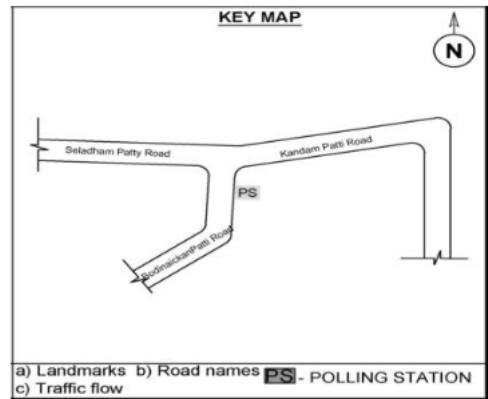

Google Map View

Polling Station Building Front View

Polling Station Front View

Cad View

Key MAP View

1 பெயர் : கெர்லின் - கணவர் பெயர் : பாஷ்கர் - வீட்டு எண் : 1 வயது : 49 பாலினம் : பெண் Photo is available	ASP1109024	2 பெயர் : அபிஷா பியூலா இரா தந்தையின் பெயர் : இராஜரத்தினம் செல்வின் வீட்டு எண் : 1\7 வயது : 23 பாலினம் : பெண் Photo is available	ASP2264976	3 பெயர் : ஜெனிஃபா ஜலியட் இரா தந்தையின் பெயர் : ராஜாரத்தினம் செல்வின் வீட்டு எண் : 1/7 வயது : 19 பாலினம் : பெண் Photo is available	ASP2509982
4 பெயர் : கலாராணி - கணவர் பெயர் : ரமேஷ் - வீட்டு எண் : 1-9B வயது : 48 பாலினம் : பெண் Photo is available	ASP0392456	5 பெயர் : அனு கணவர் பெயர் : உதய மூர்த்தி வீட்டு எண் : 1-11பீ வயது : 33 பாலினம் : பெண் Photo is available	ASP2180990	6 பெயர் : சுகுணா - கணவர் பெயர் : சத்தீஷ் - வீட்டு எண் : 1-14 வயது : 41 பாலினம் : பெண் Photo is available	ASP1185503
7 பெயர் : இராஜரத்தினம் செல்வின் - தந்தையின் பெயர் : இம்மானுவேல் - வீட்டு எண் : 1-17 வயது : 50 பாலினம் : ஆண் Photo is available	HKR1363522	8 பெயர் : சீனிவாசன் - தந்தையின் பெயர் : தேவராஜலு - வீட்டு எண் : 1-20 வயது : 41 பாலினம் : ஆண் Photo is available	HKR3200177	9 பெயர் : முத்துலட்சுமி - கணவர் பெயர் : ஸ்ரீனிவாசன் - வீட்டு எண் : 1-20 வயது : 36 பாலினம் : பெண் Photo is available	ASP1031913
10 பெயர் : சக்திவேல் - தந்தையின் பெயர் : ஆறுமுகம் - வீட்டு எண் : 1-26 வயது : 52 பாலினம் : ஆண் Photo is available	ASP0392613	11 பெயர் : வசந்தி - கணவர் பெயர் : சக்திவேல் - வீட்டு எண் : 1-26 வயது : 48 பாலினம் : பெண் Photo is available	ASP0392282	12 பெயர் : சத்தீஷ் - தந்தையின் பெயர் : சண்முகம் - வீட்டு எண் : 1-41 வயது : 46 பாலினம் : ஆண் Photo is available	ASP1185487
13 பெயர் : தீபா தந்தையின் பெயர் : கருணாகரன் வீட்டு எண் : 1/47 வயது : 26 பாலினம் : பெண் Photo is available	ASP1349810	14 பெயர் : சசிகுமார் தந்தையின் பெயர் : குட்டியப்பன் வீட்டு எண் : 1/54 வயது : 26 பாலினம் : ஆண் Photo is available	ASP1395847	15 பெயர் : சுந்தரம் - தந்தையின் பெயர் : வெங்கடாசலம் - வீட்டு எண் : 1/55 வயது : 65 பாலினம் : ஆண் Photo is available	HKR3261047
16 பெயர் : பாலாஜி தந்தையின் பெயர் : கௌதமன் வீட்டு எண் : 1/73பீ வயது : 23 பாலினம் : ஆண் Photo is available	ASP2334514	17 பெயர் : கௌரி தந்தையின் பெயர் : கௌதமன் வீட்டு எண் : 1/73-பீ வயது : 25 பாலினம் : பெண் Photo is available	ASP1387950	18 பெயர் : ஈஸ்வரி - கணவர் பெயர் : அருளானந்தம் - வீட்டு எண் : 1-77 வயது : 71 பாலினம் : பெண் Photo is available	ASP0758490
19 பெயர் : ரமேஷ் தந்தையின் பெயர் : வெங்கடாசலம் வீட்டு எண் : 1/79 வயது : 50 பாலினம் : ஆண் Photo is available	ASP1390905	20 பெயர் : சிவக்குமார் - தந்தையின் பெயர் : வீரப்பன் - வீட்டு எண் : 1-79 வயது : 49 பாலினம் : ஆண் Photo is available	ASP0490318	21 பெயர் : லதா கணவர் பெயர் : ரமேஷ் வீட்டு எண் : 1/79 வயது : 40 பாலினம் : பெண் Photo is available	ASP1393958
22 பெயர் : லோஹிதா தாயின் பெயர் : மணிமேகலை வீட்டு எண் : 1/79 வயது : 21 பாலினம் : பெண் Photo is available	ASP2379493	23 பெயர் : மைதிலி கணவர் பெயர் : பாபு வீட்டு எண் : 1/83-பீ வயது : 29 பாலினம் : பெண் Photo is available	ASP1389444	24 பெயர் : பிரேமா - கணவர் பெயர் : மணி - வீட்டு எண் : 1-89 வயது : 39 பாலினம் : பெண் Photo is available	HKR4805768
25 பெயர் : இளங்கோவன் வெ தந்தையின் பெயர் : வெங்கடேஷ் வீட்டு எண் : 1/89B வயது : 29 பாலினம் : ஆண் Photo is available	ASP2292084	26 பெயர் : பாக்கியம் - கணவர் பெயர் : அம்மாசி - வீட்டு எண் : 2 வயது : 65 பாலினம் : பெண் Photo is available	ASP0758516	27 பெயர் : பரிதா - கணவர் பெயர் : சிவகுமார் - வீட்டு எண் : 2 வயது : 41 பாலினம் : பெண் Photo is available	ASP1109123
28 பெயர் : சரசு - கணவர் பெயர் : ஆறுமுகம் - வீட்டு எண் : 2-2 வயது : 80 பாலினம் : பெண் Photo is available	ASP0758540	29 பெயர் : பாப்பம்மாள் - கணவர் பெயர் : கண்ணபிரான் - வீட்டு எண் : 2-2 வயது : 47 பாலினம் : பெண் Photo is available	ASP0393082	30 பெயர் : மாதப்பன் - தந்தையின் பெயர் : நடராஜன் - வீட்டு எண் : 2-5 வயது : 61 பாலினம் : ஆண் Photo is available	ASP1234962