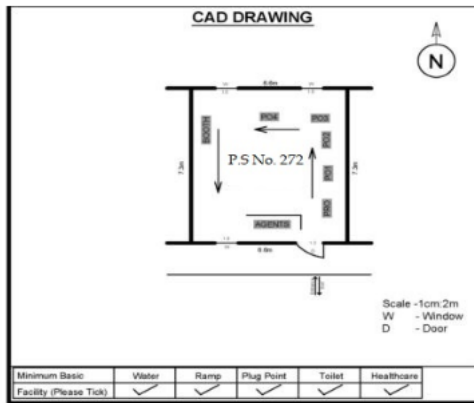

Google Map View

Polling Station Building Front View

Polling Station Front View

Cad View

Key MAP View

1 பெயர் : சுபா - கணவர் பெயர்: ராஜ்குமார் - வீட்டு எண் : 1/35 வயது : 48 பாலினம் : பெண்	HKR3207271 Photo is available	2 பெயர் : குணசேகர் - தந்தையின் பெயர்: முத்துசாமி - வீட்டு எண் : 1-39 வயது : 41 பாலினம் : ஆண்	ASP0391151 Photo is available	3 பெயர் : குமார் - தந்தையின் பெயர்: முத்துசாமி - வீட்டு எண் : 1-39 வயது : 32 பாலினம் : ஆண்	ASP0948596 Photo is available
4 பெயர் : கோபி - தந்தையின் பெயர்: கிருஷ்ணம்மாள் - வீட்டு எண் : 1-39 வயது : 30 பாலினம் : ஆண்	ASP1285204 Photo is available	5 பெயர் : மகாலட்சுமி - கணவர் பெயர்: வெங்கடேஷ் - வீட்டு எண் : 1-39A வயது : 39 பாலினம் : பெண்	ASP1235365 Photo is available	6 பெயர் : சித்தேஸ் - கணவர் பெயர்: அண்ணாமலை - வீட்டு எண் : 1-40 வயது : 36 பாலினம் : பெண்	ASP0521781 Photo is available
7 பெயர் : மணிமாறன் - தந்தையின் பெயர்: சூப்பசாமி - வீட்டு எண் : 1-42 வயது : 51 பாலினம் : ஆண்	HKR3209186 Photo is available	8 பெயர் : துளசி - கணவர் பெயர்: மணிமாறன் - வீட்டு எண் : 1-42 வயது : 46 பாலினம் : பெண்	HKR3193174 Photo is available	9 பெயர் : கரிகாலன் - தந்தையின் பெயர்: சூப்பசாமி - வீட்டு எண் : 1-42A வயது : 51 பாலினம் : ஆண்	HKR3197274 Photo is available
10 பெயர் : ரேவதி - கணவர் பெயர்: கரிகாலன் - வீட்டு எண் : 1-42A வயது : 45 பாலினம் : பெண்	HKR3192853 Photo is available	11 பெயர் : செல்வஜோதி - தந்தையின் பெயர்: சண்முகம் - வீட்டு எண் : 1-44-A வயது : 43 பாலினம் : பெண்	ASP0391086 Photo is available	12 பெயர் : கீதா - கணவர் பெயர்: சக்ரவர்த்தி - வீட்டு எண் : 1-46 வயது : 44 பாலினம் : பெண்	ASP0391045 Photo is available
13 பெயர் : ரேணுகா - கணவர் பெயர்: அருணாசலம் - வீட்டு எண் : 1-46 வயது : 31 பாலினம் : பெண்	ASP0758185 Photo is available	14 பெயர் : பத்மாவதி - கணவர் பெயர்: பார்த்தீபன் - வீட்டு எண் : 1-50 வயது : 40 பாலினம் : பெண்	ASP0880195 Photo is available	15 பெயர் : எஸ் ரம்யா தந்தையின் பெயர்: செந்தில் குமார் வீட்டு எண் : 1/53 வயது : 22 பாலினம் : பெண்	ASP2395572 Photo is available
16 பெயர் : சபரிகிரி தந்தையின் பெயர்: செந்தில்குமார் வீட்டு எண் : 1/53 வயது : 21 பாலினம் : ஆண்	ASP2343853 Photo is available	17 பெயர் : ஹரிப்பிரியா தந்தையின் பெயர்: சுந்தரம் வி வீட்டு எண் : 1-54 வயது : 20 பாலினம் : பெண்	ASP2393668 Photo is available	18 பெயர் : கமலா - கணவர் பெயர்: ராவி - வீட்டு எண் : 1-55 வயது : 52 பாலினம் : பெண்	ASP0521815 Photo is available
19 பெயர் : ஜெயா - கணவர் பெயர்: சுந்தரம் - வீட்டு எண் : 1/55 வயது : 43 பாலினம் : பெண்	HKR3261039 Photo is available	20 பெயர் : அஜீத் தந்தையின் பெயர்: ரவி வீட்டு எண் : 1/55 வயது : 28 பாலினம் : ஆண்	ASP2303493 Photo is available	21 பெயர் : கோமதி தந்தையின் பெயர்: ரவி வீட்டு எண் : 1/55 வயது : 25 பாலினம் : பெண்	ASP1418391 Photo is available
22 பெயர் : மேகநாதன் எஸ் தந்தையின் பெயர்: சுந்தரம் வி வீட்டு எண் : 1-55 வயது : 21 பாலினம் : ஆண்	ASP2366888 Photo is available	23 பெயர் : புஷ்பா - கணவர் பெயர்: மூர்த்தி - வீட்டு எண் : 1-56 வயது : 55 பாலினம் : பெண்	ASP0521831 Photo is available	24 பெயர் : பால முருகன் - தந்தையின் பெயர்: மூர்த்தி - வீட்டு எண் : 1-56 வயது : 35 பாலினம் : ஆண்	ASP0521823 Photo is available
25 பெயர் : கனிஷ் குமார் தந்தையின் பெயர்: முருகன் வீட்டு எண் : 1/56 வயது : 27 பாலினம் : ஆண்	ASP1339977 Photo is available	26 பெயர் : தீபா தந்தையின் பெயர்: பாலசுப்ரமணி வீட்டு எண் : 1/57ஏ வயது : 21 பாலினம் : பெண்	ASP2400158 Photo is available	27 பெயர் : ரமேஷ் - தந்தையின் பெயர்: சுந்தரம் - வீட்டு எண் : 1-58 வயது : 29 பாலினம் : ஆண்	ASP1235332 Photo is available
28 பெயர் : பானுப்பிரியா கணவர் பெயர்: சங்கர் கணேஷ் வீட்டு எண் : 1/60 வயது : 30 பாலினம் : பெண்	ASP2195626 Photo is available	29 பெயர் : கிருஷ்ணரமூர்த்தி - தந்தையின் பெயர்: சுந்தரம் - வீட்டு எண் : 1-64 வயது : 32 பாலினம் : ஆண்	ASP1285238 Photo is available	30 பெயர் : புவியரசன் பூபால் தந்தையின் பெயர்: பூபால் வீ வீட்டு எண் : 1/66 வயது : 23 பாலினம் : ஆண்	ASP2100402 Photo is available