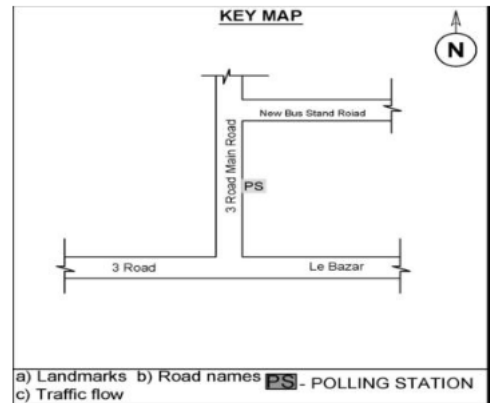

Key MAP View