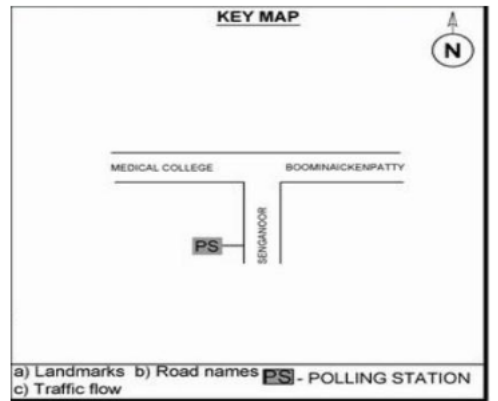

Google Map View

Polling Station Building Front View

Polling Station Front View

Cad View

Key MAP View

சட்டமன்றத் தொகுதியின் எண் மற்றும் பெயர் : 88-சேலம் (மேற்கு)
பிரிவு எண் மற்றும் பெயர் 1-பாகல்பட்டி (வ.கி) மற்றும் (ஊ), வார்டு 4,அரசமரத்துக்காடு