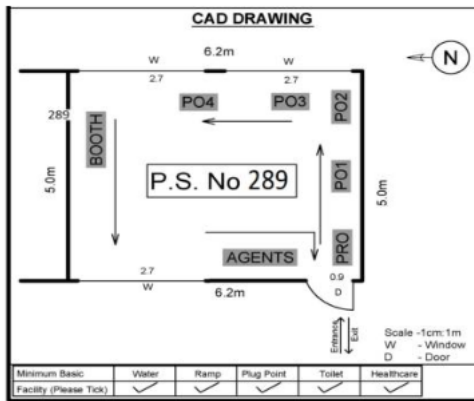

**Nazri Naksha**

**Google Map View**

**Polling Station Building Front View**

**Polling Station Front View**

**Cad View**

**Key MAP View**

1 பெயர் : கார்த்திக் தந்தையின் பெயர்: மாரியப்பன் வீட்டு எண் : 1 வயது : 30 பாலினம் : ஆண்	ASP2059103 Photo is available	2 பெயர் : ஹரி பிரசாத் - தந்தையின் பெயர்: மாரப்பன் - வீட்டு எண் : 1 வயது : 29 பாலினம் : ஆண்	ASP1032366 Photo is available	3 பெயர் : ஈஸ்வரன் தந்தையின் பெயர்: மாரியப்பன் வீட்டு எண் : 1 வயது : 26 பாலினம் : ஆண்	ASP1424613 Photo is available
4 பெயர் : ராஜேஸ்வரி - கணவர் பெயர்: கணேசன் - வீட்டு எண் : 1-52 வயது : 34 பாலினம் : பெண்	ASP0490623 Photo is available	5 பெயர் : நீலாம்பாள் - கணவர் பெயர்: ஆறுமுகம் - வீட்டு எண் : 2 வயது : 66 பாலினம் : பெண்	ASP1944115 Photo is available	6 பெயர் : சசிசுமார் - தந்தையின் பெயர்: ஆறுமுகம் - வீட்டு எண் : 2 வயது : 41 பாலினம் : ஆண்	LVY3106473 Photo is available
7 பெயர் : கவியா கணவர் பெயர்: கோபி கிருஷ்ணன் வீட்டு எண் : 2 வயது : 25 பாலினம் : பெண்	ASP2181394 Photo is available	8 பெயர் : விஜயலட்சுமி தந்தையின் பெயர்: சரவணன் வீட்டு எண் : 2/6 வயது : 26 பாலினம் : பெண்	ASP2302727 Photo is available	9 பெயர் : சமதி கணவர் பெயர்: சரவணன் வீட்டு எண் : 2/6ஏ வயது : 45 பாலினம் : பெண்	ASP2302685 Photo is available
10 பெயர் : திலகமணி - கணவர் பெயர்: சரவணன் - வீட்டு எண் : 2-8 வயது : 40 பாலினம் : பெண்	ASP0490953 Photo is available	11 பெயர் : கமலவள்ளி - கணவர் பெயர்: செல்வம் - வீட்டு எண் : 3 வயது : 76 பாலினம் : பெண்	LVY4213799 Photo is available	12 பெயர் : சீனிவாசன் - தந்தையின் பெயர்: பெருமாள்செட்டியார் - வீட்டு எண் : 3-1 வயது : 78 பாலினம் : ஆண்	LVY3125226 Photo is available
13 பெயர் : பிரேமாவதி - கணவர் பெயர்: சீனிவாசன் - வீட்டு எண் : 3-1 வயது : 75 பாலினம் : பெண்	LVY3125234 Photo is available	14 பெயர் : கரத்திகேயன் - தந்தையின் பெயர்: சீனிவாசன் - வீட்டு எண் : 3-1 வயது : 47 பாலினம் : ஆண்	LVY4213815 Photo is available	15 பெயர் : சியாமளா - கணவர் பெயர்: கார்த்திகேயன் - வீட்டு எண் : 3-1 வயது : 46 பாலினம் : பெண்	LVY4213807 Photo is available
16 பெயர் : கர்ணன் - தந்தையின் பெயர்: நாகப்பன் - வீட்டு எண் : 4-1 வயது : 49 பாலினம் : ஆண்	LVY3130119 Photo is available	17 பெயர் : ஈஸ்வரி - கணவர் பெயர்: கர்ணன் - வீட்டு எண் : 4-1 வயது : 42 பாலினம் : பெண்	LVY3130416 Photo is available	18 பெயர் : வளர்மதி - கணவர் பெயர்: விஸ்வநாதன் - வீட்டு எண் : 4-2 வயது : 61 பாலினம் : பெண்	LVY1326743 Photo is available
19 பெயர் : பிரதீப் - தந்தையின் பெயர்: விஸ்வநாதன் - வீட்டு எண் : 4-2 வயது : 40 பாலினம் : ஆண்	LVY3093630 Photo is available	20 பெயர் : மீனா - கணவர் பெயர்: முருகேசன் - வீட்டு எண் : 5-1 வயது : 48 பாலினம் : பெண்	LVY3121233 Photo is available	21 பெயர் : அலமேலு - கணவர் பெயர்: அய்யாசாமி - வீட்டு எண் : 5-2 வயது : 71 பாலினம் : பெண்	ASP1944131 Photo is available
22 பெயர் : சேட்டு - தந்தையின் பெயர்: சின்னப்பன் - வீட்டு எண் : 5-2 வயது : 51 பாலினம் : ஆண்	ASP0397224 Photo is available	23 பெயர் : சேதுராமன் - தந்தையின் பெயர்: அய்யாசாமி - வீட்டு எண் : 5-2 வயது : 49 பாலினம் : ஆண்	ASP1944149 Photo is available	24 பெயர் : செல்வி - கணவர் பெயர்: சேதுராமன் - வீட்டு எண் : 5-2 வயது : 45 பாலினம் : பெண்	LVY3098647 Photo is available
25 பெயர் : மோகனா - கணவர் பெயர்: சேட்டு - வீட்டு எண் : 5-2 வயது : 41 பாலினம் : பெண்	ASP0396705 Photo is available	26 பெயர் : பிரியங்கா தந்தையின் பெயர்: சேட்டு வீட்டு எண் : 5/2 வயது : 25 பாலினம் : பெண்	ASP2136356 Photo is available	27 பெயர் : உமாமஹேஷ்வரி தந்தையின் பெயர்: சேட்டு வீட்டு எண் : 5/2 வயது : 24 பாலினம் : பெண்	ASP2069870 Photo is available
28 பெயர் : குமாரசாமி - தந்தையின் பெயர்: வைத்தியலிங்கம் - வீட்டு எண் : 5-3 வயது : 56 பாலினம் : ஆண்	LVY3103082 Photo is available	29 பெயர் : தங்கமணி - கணவர் பெயர்: குமாரசாமி - வீட்டு எண் : 5-3 வயது : 47 பாலினம் : பெண்	LVY3103074 Photo is available	# 30 பெயர் : ஜீவானந்தம் முனியப்பன் தந்தையின் பெயர்: முனியப்பன் - வீட்டு எண் : 6 வயது : 71 பாலினம் : ஆண்	ASP1944156 Photo is available