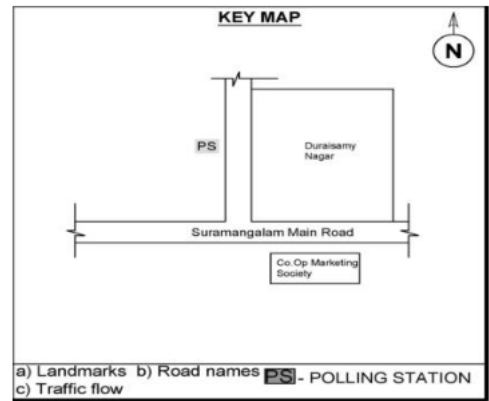

**Nazri Naksha**

**Google Map View**

**Polling Station Building Front View**

**Polling Station Front View**

**Cad View**

**Key MAP View**

1 பெயர் : கார்த்திக் தந்தையின் பெயர்: மாரியப்பன் வீட்டு எண் : 1 வயது : 30 பாலினம் : ஆண்	ASP2059103 Photo is available	2 பெயர் : ஹரி பிரசாத் - தந்தையின் பெயர்: மாரப்பன் - வீட்டு எண் : 1 வயது : 29 பாலினம் : ஆண்	ASP1032366 Photo is available	3 பெயர் : ஈஸ்வரன் தந்தையின் பெயர்: மாரியப்பன் வீட்டு எண் : 1 வயது : 26 பாலினம் : ஆண்	ASP1424613 Photo is available
4 பெயர் : ராஜேஸ்வரி - கணவர் பெயர்: கணேசன் - வீட்டு எண் : 1-52 வயது : 34 பாலினம் : பெண்	ASP0490623 Photo is available	5 பெயர் : நீலாம்பாள் - கணவர் பெயர்: ஆறுமுகம் - வீட்டு எண் : 2 வயது : 66 பாலினம் : பெண்	ASP1944115 Photo is available	6 பெயர் : சசிசுமார் - தந்தையின் பெயர்: ஆறுமுகம் - வீட்டு எண் : 2 வயது : 41 பாலினம் : ஆண்	LVY3106473 Photo is available
7 பெயர் : கவியா கணவர் பெயர்: கோபி கிருஷ்ணன் வீட்டு எண் : 2 வயது : 25 பாலினம் : பெண்	ASP2181394 Photo is available	8 பெயர் : விஜயலட்சுமி தந்தையின் பெயர்: சரவணன் வீட்டு எண் : 2/6 வயது : 26 பாலினம் : பெண்	ASP2302727 Photo is available	9 பெயர் : சமதி கணவர் பெயர்: சரவணன் வீட்டு எண் : 2/6ஏ வயது : 45 பாலினம் : பெண்	ASP2302685 Photo is available
10 பெயர் : திலகமணி - கணவர் பெயர்: சரவணன் - வீட்டு எண் : 2-8 வயது : 40 பாலினம் : பெண்	ASP0490953 Photo is available	11 பெயர் : கமலவள்ளி - கணவர் பெயர்: செல்வம் - வீட்டு எண் : 3 வயது : 76 பாலினம் : பெண்	LVY4213799 Photo is available	12 பெயர் : சீனிவாசன் - தந்தையின் பெயர்: பெருமாள்செட்டியார் - வீட்டு எண் : 3-1 வயது : 78 பாலினம் : ஆண்	LVY3125226 Photo is available
13 பெயர் : பிரேமாவதி - கணவர் பெயர்: சீனிவாசன் - வீட்டு எண் : 3-1 வயது : 75 பாலினம் : பெண்	LVY3125234 Photo is available	14 பெயர் : கரத்திகேயன் - தந்தையின் பெயர்: சீனிவாசன் - வீட்டு எண் : 3-1 வயது : 47 பாலினம் : ஆண்	LVY4213815 Photo is available	15 பெயர் : சியாமளா - கணவர் பெயர்: கார்த்திகேயன் - வீட்டு எண் : 3-1 வயது : 46 பாலினம் : பெண்	LVY4213807 Photo is available
16 பெயர் : கர்ணன் - தந்தையின் பெயர்: நாகப்பன் - வீட்டு எண் : 4-1 வயது : 49 பாலினம் : ஆண்	LVY3130119 Photo is available	17 பெயர் : ஈஸ்வரி - கணவர் பெயர்: கர்ணன் - வீட்டு எண் : 4-1 வயது : 42 பாலினம் : பெண்	LVY3130416 Photo is available	18 பெயர் : வளர்மதி - கணவர் பெயர்: விஸ்வநாதன் - வீட்டு எண் : 4-2 வயது : 61 பாலினம் : பெண்	LVY1326743 Photo is available
19 பெயர் : பிரதீப் - தந்தையின் பெயர்: விஸ்வநாதன் - வீட்டு எண் : 4-2 வயது : 40 பாலினம் : ஆண்	LVY3093630 Photo is available	20 பெயர் : மீனா - கணவர் பெயர்: முருகேசன் - வீட்டு எண் : 5-1 வயது : 48 பாலினம் : பெண்	LVY3121233 Photo is available	21 பெயர் : அலமேலு - கணவர் பெயர்: அய்யாசாமி - வீட்டு எண் : 5-2 வயது : 71 பாலினம் : பெண்	ASP1944131 Photo is available
22 பெயர் : சேட்டு - தந்தையின் பெயர்: சின்னப்பன் - வீட்டு எண் : 5-2 வயது : 51 பாலினம் : ஆண்	ASP0397224 Photo is available	23 பெயர் : சேதுராமன் - தந்தையின் பெயர்: அய்யாசாமி - வீட்டு எண் : 5-2 வயது : 49 பாலினம் : ஆண்	ASP1944149 Photo is available	24 பெயர் : செல்வி - கணவர் பெயர்: சேதுராமன் - வீட்டு எண் : 5-2 வயது : 45 பாலினம் : பெண்	LVY3098647 Photo is available
25 பெயர் : மோகனா - கணவர் பெயர்: சேட்டு - வீட்டு எண் : 5-2 வயது : 41 பாலினம் : பெண்	ASP0396705 Photo is available	26 பெயர் : பிரியங்கா தந்தையின் பெயர்: சேட்டு வீட்டு எண் : 5/2 வயது : 25 பாலினம் : பெண்	ASP2136356 Photo is available	27 பெயர் : உமாமஹேஷ்வரி தந்தையின் பெயர்: சேட்டு வீட்டு எண் : 5/2 வயது : 24 பாலினம் : பெண்	ASP2069870 Photo is available
28 பெயர் : குமாரசாமி - தந்தையின் பெயர்: வைத்தியலிங்கம் - வீட்டு எண் : 5-3 வயது : 56 பாலினம் : ஆண்	LVY3103082 Photo is available	29 பெயர் : தங்கமணி - கணவர் பெயர்: குமாரசாமி - வீட்டு எண் : 5-3 வயது : 47 பாலினம் : பெண்	LVY3103074 Photo is available	# 30 பெயர் : ஜீவானந்தம் முனியப்பன் தந்தையின் பெயர்: முனியப்பன் - வீட்டு எண் : 6 வயது : 71 பாலினம் : ஆண்	ASP1944156 Photo is available