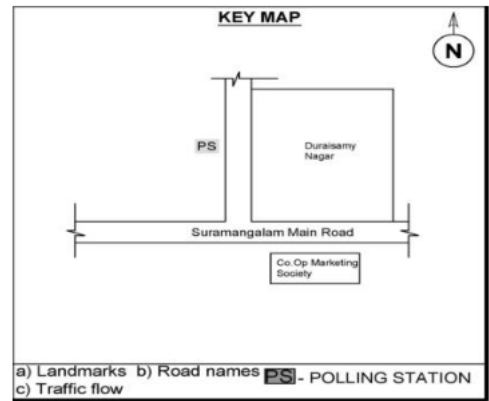

Google Map View

Polling Station Building Front View

Polling Station Front View

Cad View

Key MAP View

<p># 1</p> <p>பெயர் : ரமணி ரஜினி கணவர் பெயர்: ரஜினி - வீட்டு எண் : 10-2 வயது : 44 பாலினம் : பெண்</p> <p>Photo is available</p>	<p>2</p> <p>பெயர் : மதன்குமார் - தந்தையின் பெயர்: சுந்தரராஜன் - வீட்டு எண் : 22 வயது : 30 பாலினம் : ஆண்</p> <p>Photo is available</p>	<p>3</p> <p>பெயர் : ஹேமன் தந்தையின் பெயர்: கோவிந்தசாமி வீட்டு எண் : 43 வயது : 20 பாலினம் : ஆண்</p> <p>Photo is available</p>
<p>4</p> <p>பெயர் : சுப்பிரமணியன் - தந்தையின் பெயர்: பழனியப்பன் - வீட்டு எண் : 60 வயது : 67 பாலினம் : ஆண்</p> <p>Photo is available</p>	<p>5</p> <p>பெயர் : குமுதம் - கணவர் பெயர்: சுப்ரமணியன் - வீட்டு எண் : 60 வயது : 57 பாலினம் : பெண்</p> <p>Photo is available</p>	<p>6</p> <p>பெயர் : குமரேஷ் - தந்தையின் பெயர்: சுப்ரமணியன் - வீட்டு எண் : 60-161J வயது : 33 பாலினம் : ஆண்</p> <p>Photo is available</p>
<p>7</p> <p>பெயர் : சதீஷ் - தந்தையின் பெயர்: சுப்ரமணியன் - வீட்டு எண் : 60-161J வயது : 31 பாலினம் : ஆண்</p> <p>Photo is available</p>	<p>8</p> <p>பெயர் : கௌசல்யா கணவர் பெயர்: சசிகுமார் வீட்டு எண் : 61 (2)/1 வயது : 23 பாலினம் : பெண்</p> <p>Photo is available</p>	<p>9</p> <p>பெயர் : ஆறுமுகம் - தந்தையின் பெயர்: செல்லப்பகவுண்டர் - வீட்டு எண் : 62 வயது : 80 பாலினம் : ஆண்</p> <p>Photo is available</p>
<p>10</p> <p>பெயர் : சுந்தரம் - தந்தையின் பெயர்: ஆறுமுகம் - வீட்டு எண் : 62 வயது : 56 பாலினம் : ஆண்</p> <p>Photo is available</p>	<p>11</p> <p>பெயர் : ஜானகி - கணவர் பெயர்: சுந்தர்ராஜன் - வீட்டு எண் : 62-147 வயது : 54 பாலினம் : பெண்</p> <p>Photo is available</p>	<p>12</p> <p>பெயர் : பிஸ்மில்கான் - தந்தையின் பெயர்: சாகுல்ஹமிது - வீட்டு எண் : 66-147-I வயது : 49 பாலினம் : ஆண்</p> <p>Photo is available</p>
<p>13</p> <p>பெயர் : நிஹாஜா - கணவர் பெயர்: பிஸ்மில்கான் - வீட்டு எண் : 66-147-I வயது : 40 பாலினம் : பெண்</p> <p>Photo is available</p>	<p>14</p> <p>பெயர் : சமதி - கணவர் பெயர்: ராஜேந்திரன் - வீட்டு எண் : 72-148C வயது : 55 பாலினம் : பெண்</p> <p>Photo is available</p>	<p>15</p> <p>பெயர் : சாவித்திரி - கணவர் பெயர்: ராஜன் - வீட்டு எண் : 76-1 வயது : 65 பாலினம் : பெண்</p> <p>Photo is available</p>
<p>16</p> <p>பெயர் : சுதிர் - தந்தையின் பெயர்: ராஜன் - வீட்டு எண் : 76-1 வயது : 47 பாலினம் : ஆண்</p> <p>Photo is available</p>	<p>17</p> <p>பெயர் : ராதா - கணவர் பெயர்: விஜயகுமார் - வீட்டு எண் : 76-1 வயது : 42 பாலினம் : பெண்</p> <p>Photo is available</p>	<p>18</p> <p>பெயர் : சோபியாபுநீ தாயின் பெயர்: ராதா வீட்டு எண் : 76-1 வயது : 22 பாலினம் : பெண்</p> <p>Photo is available</p>
<p>19</p> <p>பெயர் : குஞ்சம்மாள் - கணவர் பெயர்: ராஜமாணிக்கம் - வீட்டு எண் : 78 வயது : 65 பாலினம் : பெண்</p> <p>Photo is available</p>	<p>20</p> <p>பெயர் : காமராஜ் - தந்தையின் பெயர்: ராமசாமி - வீட்டு எண் : 78-148F வயது : 50 பாலினம் : ஆண்</p> <p>Photo is available</p>	<p>21</p> <p>பெயர் : சக்திவேல் - தந்தையின் பெயர்: மாசிலாமணி - வீட்டு எண் : 79 வயது : 52 பாலினம் : ஆண்</p> <p>Photo is available</p>
<p>22</p> <p>பெயர் : பாலசுப்ரமணி - தந்தையின் பெயர்: கிருஷ்ணன் - வீட்டு எண் : 80-148 வயது : 66 பாலினம் : ஆண்</p> <p>Photo is available</p>	<p>23</p> <p>பெயர் : பத்மாவதி - கணவர் பெயர்: பாலசுப்ரமணி - வீட்டு எண் : 80-148 வயது : 59 பாலினம் : பெண்</p> <p>Photo is available</p>	<p>24</p> <p>பெயர் : விவேக் - தந்தையின் பெயர்: பாலசுப்ரமணி - வீட்டு எண் : 80-148 வயது : 37 பாலினம் : ஆண்</p> <p>Photo is available</p>
<p>25</p> <p>பெயர் : ரகு - தந்தையின் பெயர்: சின்னப்பன் - வீட்டு எண் : 83 வயது : 55 பாலினம் : ஆண்</p> <p>Photo is available</p>	<p>26</p> <p>பெயர் : சாரதா - கணவர் பெயர்: ரகு - வீட்டு எண் : 83 வயது : 52 பாலினம் : பெண்</p> <p>Photo is available</p>	<p>27</p> <p>பெயர் : சோனாலி தந்தையின் பெயர்: ரகு வீட்டு எண் : 83/147C வயது : 25 பாலினம் : பெண்</p> <p>Photo is available</p>
<p>28</p> <p>பெயர் : பாஸ்கரன் - தந்தையின் பெயர்: சீனிவாசன் - வீட்டு எண் : 87-147e வயது : 63 பாலினம் : ஆண்</p> <p>Photo is available</p>	<p>29</p> <p>பெயர் : சமதி - கணவர் பெயர்: பாஸ்கரன் - வீட்டு எண் : 87-147e வயது : 56 பாலினம் : பெண்</p> <p>Photo is available</p>	<p>30</p> <p>பெயர் : பச்சியப்பன் - தந்தையின் பெயர்: கிருஷ்ணன் - வீட்டு எண் : 89 வயது : 59 பாலினம் : ஆண்</p> <p>Photo is available</p>