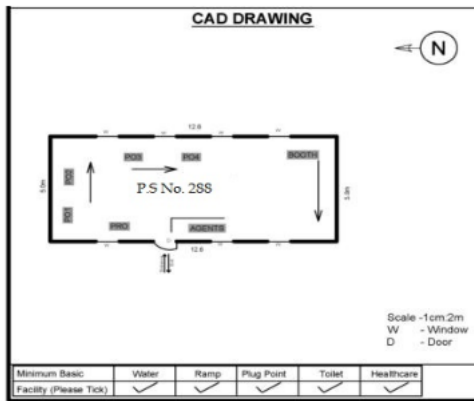

Google Map View

Polling Station Building Front View

Polling Station Front View

Cad View

Key MAP View

<p># 1</p> <p>பெயர் : ரமணி ரஜினி கணவர் பெயர்: ரஜினி - வீட்டு எண் : 10-2 வயது : 44 பாலினம் : பெண்</p> <p>Photo is available</p>	<p>2</p> <p>பெயர் : மதன்குமார் - தந்தையின் பெயர்: சுந்தரராஜன் - வீட்டு எண் : 22 வயது : 30 பாலினம் : ஆண்</p> <p>Photo is available</p>	<p>3</p> <p>பெயர் : ஹேமன் தந்தையின் பெயர்: கோவிந்தசாமி வீட்டு எண் : 43 வயது : 20 பாலினம் : ஆண்</p> <p>Photo is available</p>
<p>4</p> <p>பெயர் : சுப்பிரமணியன் - தந்தையின் பெயர்: பழனியப்பன் - வீட்டு எண் : 60 வயது : 67 பாலினம் : ஆண்</p> <p>Photo is available</p>	<p>5</p> <p>பெயர் : குமுதம் - கணவர் பெயர்: சுப்ரமணியன் - வீட்டு எண் : 60 வயது : 57 பாலினம் : பெண்</p> <p>Photo is available</p>	<p>6</p> <p>பெயர் : குமரேஷ் - தந்தையின் பெயர்: சுப்ரமணியன் - வீட்டு எண் : 60-161J வயது : 33 பாலினம் : ஆண்</p> <p>Photo is available</p>
<p>7</p> <p>பெயர் : சதீஷ் - தந்தையின் பெயர்: சுப்ரமணியன் - வீட்டு எண் : 60-161J வயது : 31 பாலினம் : ஆண்</p> <p>Photo is available</p>	<p>8</p> <p>பெயர் : கௌசல்யா கணவர் பெயர்: சசிகுமார் வீட்டு எண் : 61 (2)/1 வயது : 23 பாலினம் : பெண்</p> <p>Photo is available</p>	<p>9</p> <p>பெயர் : ஆறுமுகம் - தந்தையின் பெயர்: செல்லப்பகவுண்டர் - வீட்டு எண் : 62 வயது : 80 பாலினம் : ஆண்</p> <p>Photo is available</p>
<p>10</p> <p>பெயர் : சுந்தரம் - தந்தையின் பெயர்: ஆறுமுகம் - வீட்டு எண் : 62 வயது : 56 பாலினம் : ஆண்</p> <p>Photo is available</p>	<p>11</p> <p>பெயர் : ஜானகி - கணவர் பெயர்: சுந்தர்ராஜன் - வீட்டு எண் : 62-147 வயது : 54 பாலினம் : பெண்</p> <p>Photo is available</p>	<p>12</p> <p>பெயர் : பிஸ்மில்கான் - தந்தையின் பெயர்: சாகுல்ஹமிது - வீட்டு எண் : 66-147-I வயது : 49 பாலினம் : ஆண்</p> <p>Photo is available</p>
<p>13</p> <p>பெயர் : நிஹாஜா - கணவர் பெயர்: பிஸ்மில்கான் - வீட்டு எண் : 66-147-I வயது : 40 பாலினம் : பெண்</p> <p>Photo is available</p>	<p>14</p> <p>பெயர் : சமதி - கணவர் பெயர்: ராஜேந்திரன் - வீட்டு எண் : 72-148C வயது : 55 பாலினம் : பெண்</p> <p>Photo is available</p>	<p>15</p> <p>பெயர் : சாவித்திரி - கணவர் பெயர்: ராஜன் - வீட்டு எண் : 76-1 வயது : 65 பாலினம் : பெண்</p> <p>Photo is available</p>
<p>16</p> <p>பெயர் : சுதிர் - தந்தையின் பெயர்: ராஜன் - வீட்டு எண் : 76-1 வயது : 47 பாலினம் : ஆண்</p> <p>Photo is available</p>	<p>17</p> <p>பெயர் : ராதா - கணவர் பெயர்: விஜயகுமார் - வீட்டு எண் : 76-1 வயது : 42 பாலினம் : பெண்</p> <p>Photo is available</p>	<p>18</p> <p>பெயர் : சோபியாபுநீ தாயின் பெயர்: ராதா வீட்டு எண் : 76-1 வயது : 22 பாலினம் : பெண்</p> <p>Photo is available</p>
<p>19</p> <p>பெயர் : குஞ்சம்மாள் - கணவர் பெயர்: ராஜமாணிக்கம் - வீட்டு எண் : 78 வயது : 65 பாலினம் : பெண்</p> <p>Photo is available</p>	<p>20</p> <p>பெயர் : காமராஜ் - தந்தையின் பெயர்: ராமசாமி - வீட்டு எண் : 78-148F வயது : 50 பாலினம் : ஆண்</p> <p>Photo is available</p>	<p>21</p> <p>பெயர் : சக்திவேல் - தந்தையின் பெயர்: மாசிலாமணி - வீட்டு எண் : 79 வயது : 52 பாலினம் : ஆண்</p> <p>Photo is available</p>
<p>22</p> <p>பெயர் : பாலசுப்ரமணி - தந்தையின் பெயர்: கிருஷ்ணன் - வீட்டு எண் : 80-148 வயது : 66 பாலினம் : ஆண்</p> <p>Photo is available</p>	<p>23</p> <p>பெயர் : பத்மாவதி - கணவர் பெயர்: பாலசுப்ரமணி - வீட்டு எண் : 80-148 வயது : 59 பாலினம் : பெண்</p> <p>Photo is available</p>	<p>24</p> <p>பெயர் : விவேக் - தந்தையின் பெயர்: பாலசுப்ரமணி - வீட்டு எண் : 80-148 வயது : 37 பாலினம் : ஆண்</p> <p>Photo is available</p>
<p>25</p> <p>பெயர் : ரகு - தந்தையின் பெயர்: சின்னப்பன் - வீட்டு எண் : 83 வயது : 55 பாலினம் : ஆண்</p> <p>Photo is available</p>	<p>26</p> <p>பெயர் : சாரதா - கணவர் பெயர்: ரகு - வீட்டு எண் : 83 வயது : 52 பாலினம் : பெண்</p> <p>Photo is available</p>	<p>27</p> <p>பெயர் : சோனாலி தந்தையின் பெயர்: ரகு வீட்டு எண் : 83/147C வயது : 25 பாலினம் : பெண்</p> <p>Photo is available</p>
<p>28</p> <p>பெயர் : பாஸ்கரன் - தந்தையின் பெயர்: சீனிவாசன் - வீட்டு எண் : 87-147e வயது : 63 பாலினம் : ஆண்</p> <p>Photo is available</p>	<p>29</p> <p>பெயர் : சமதி - கணவர் பெயர்: பாஸ்கரன் - வீட்டு எண் : 87-147e வயது : 56 பாலினம் : பெண்</p> <p>Photo is available</p>	<p>30</p> <p>பெயர் : பச்சியப்பன் - தந்தையின் பெயர்: கிருஷ்ணன் - வீட்டு எண் : 89 வயது : 59 பாலினம் : ஆண்</p> <p>Photo is available</p>