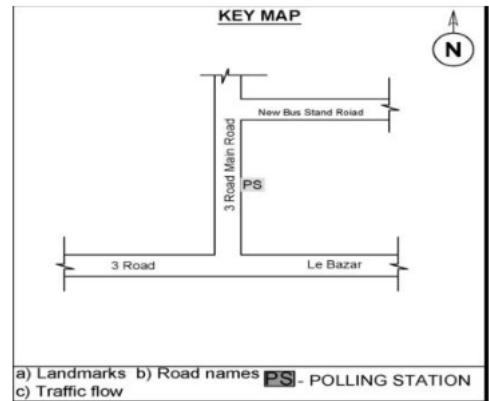

Google Map View

Polling Station Building Front View

Polling Station Front View

Cad View

Key MAP View

1 பெயர் : மாணிக்கம் - தந்தையின் பெயர்: சின்னகவுண்டர் - வீட்டு எண் : 4 வயது : 64 பாலினம் : ஆண் Photo is available	ASP1977263	2 பெயர் : வசந்தா - கணவர் பெயர்: மாணிக்கம் - வீட்டு எண் : 4 வயது : 59 பாலினம் : பெண் Photo is available	ASP1977271	3 பெயர் : ரஞ்சித்குமார் - தந்தையின் பெயர்: மாணிக்கம் - வீட்டு எண் : 4 வயது : 41 பாலினம் : ஆண் Photo is available	LVY1836170
4 பெயர் : மாரியப்பன் - தந்தையின் பெயர்: சித்தகவுண்டர் - வீட்டு எண் : 6 வயது : 66 பாலினம் : ஆண் Photo is available	ASP1977289	5 பெயர் : தனக்கொடி - கணவர் பெயர்: வெங்கடாஜலம் - வீட்டு எண் : 6 வயது : 63 பாலினம் : பெண் Photo is available	LVY3129640	6 பெயர் : ராஜீ - தந்தையின் பெயர்: சித்தகவுண்டர் - வீட்டு எண் : 6 வயது : 61 பாலினம் : ஆண் Photo is available	LVY3129863
7 பெயர் : விஜயா - கணவர் பெயர்: மாரியப்பன் - வீட்டு எண் : 6 வயது : 55 பாலினம் : பெண் Photo is available	ASP1977297	8 பெயர் : சத்யமுர்த்தி - தந்தையின் பெயர்: வெங்கடாஜலம் - வீட்டு எண் : 6 வயது : 48 பாலினம் : ஆண் Photo is available	LVY3129699	9 பெயர் : இந்துப்பிரியா - கணவர் பெயர்: சத்யமுர்த்தி - வீட்டு எண் : 6 வயது : 44 பாலினம் : பெண் Photo is available	LVY1328855
10 பெயர் : உமாராணி - தந்தையின் பெயர்: வெங்கடாஜலம் - வீட்டு எண் : 6 வயது : 40 பாலினம் : பெண் Photo is available	LVY3129707	11 பெயர் : மணிகண்டன் - தந்தையின் பெயர்: ரத்தினம் - வீட்டு எண் : 6-33 வயது : 41 பாலினம் : ஆண் Photo is available	ASP0761734	12 பெயர் : கனிமொழி - கணவர் பெயர்: மணிகண்டன் - வீட்டு எண் : 6-33 வயது : 36 பாலினம் : பெண் Photo is available	ASP0761510
13 பெயர் : அன்பழகன் - தந்தையின் பெயர்: காளிமுத்து - வீட்டு எண் : 8 வயது : 55 பாலினம் : ஆண் Photo is available	ASP1977305	14 பெயர் : ஜெயக்கொடி - கணவர் பெயர்: அன்பழகன் - வீட்டு எண் : 8 வயது : 50 பாலினம் : பெண் Photo is available	ASP1977313	15 பெயர் : அர்ச்சுணன் - தந்தையின் பெயர்: காளியப்பகவுண்டர் - வீட்டு எண் : 9 வயது : 66 பாலினம் : ஆண் Photo is available	ASP1977321
16 பெயர் : மாதேஸ்வரி. - கணவர் பெயர்: அர்ச்சுணன் - வீட்டு எண் : 9 வயது : 60 பாலினம் : பெண் Photo is available	ASP1977339	17 பெயர் : நாராயணசாமி - தந்தையின் பெயர்: வெங்கடேசன் - வீட்டு எண் : 9 வயது : 51 பாலினம் : ஆண் Photo is available	ASP0877803	18 பெயர் : அழகரசன் - தந்தையின் பெயர்: அர்ச்சுணன் - வீட்டு எண் : 9 வயது : 49 பாலினம் : ஆண் Photo is available	ASP1977347
19 பெயர் : கார்த்திகா - கணவர் பெயர்: அழகரசன் - வீட்டு எண் : 9 வயது : 41 பாலினம் : பெண் Photo is available	LVY3132842	20 பெயர் : முருகையன் - தந்தையின் பெயர்: பன்னிர்செல்வம் - வீட்டு எண் : 9-2 வயது : 47 பாலினம் : ஆண் Photo is available	LVY3103454	21 பெயர் : ஜவஹர் - தந்தையின் பெயர்: ஐயம்பெருமாள் - வீட்டு எண் : 9-3 வயது : 55 பாலினம் : ஆண் Photo is available	LVY3104007
22 பெயர் : விசாலாட்சி - கணவர் பெயர்: முருகையன் - வீட்டு எண் : 9-5 வயது : 46 பாலினம் : பெண் Photo is available	ASP1033463	23 பெயர் : லட்சுமி - கணவர் பெயர்: காளிமுத்து - வீட்டு எண் : 9-6 வயது : 81 பாலினம் : பெண் Photo is available	LVY3113263	24 பெயர் : இந்திராணி - கணவர் பெயர்: சரவணன் - வீட்டு எண் : 9-8 வயது : 53 பாலினம் : பெண் Photo is available	ASP1977362
Q 25 பெயர் : பூபதி - தந்தையின் பெயர்: சரவணன் வீட்டு எண் : 9-8 வயது : 39 பாலினம் : ஆண் DELETED	LVY3117744	26 பெயர் : லட்சுமி - கணவர் பெயர்: ஐயம்பெருமாள் - வீட்டு எண் : 9-10 வயது : 76 பாலினம் : பெண் Photo is available	LVY3108560	27 பெயர் : சண்முகம் - தந்தையின் பெயர்: ஐயம்பெருமாள் - வீட்டு எண் : 9-10 வயது : 57 பாலினம் : ஆண் Photo is available	ASP1977370
28 பெயர் : கண்ணன் தந்தையின் பெயர்: சரவணன் வீட்டு எண் : 9/10 வயது : 28 பாலினம் : ஆண் Photo is available	ASP1310739	29 பெயர் : ஜவஹர் - தந்தையின் பெயர்: சுப்ரமணியன் - வீட்டு எண் : 10-B வயது : 55 பாலினம் : ஆண் Photo is available	ASP0761551	30 பெயர் : சரஸ்வதி - கணவர் பெயர்: ஜவஹர் - வீட்டு எண் : 10-B வயது : 48 பாலினம் : பெண் Photo is available	ASP0761478