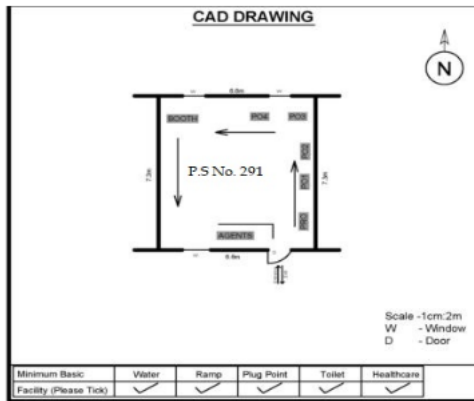

Google Map View

Polling Station Building Front View

Polling Station Front View

Cad View

Key MAP View

1 பெயர் : மாணிக்கம் - தந்தையின் பெயர்: சின்னகவுண்டர் - வீட்டு எண் : 4 வயது : 64 பாலினம் : ஆண் Photo is available	ASP1977263	2 பெயர் : வசந்தா - கணவர் பெயர்: மாணிக்கம் - வீட்டு எண் : 4 வயது : 59 பாலினம் : பெண் Photo is available	ASP1977271	3 பெயர் : ரஞ்சித்குமார் - தந்தையின் பெயர்: மாணிக்கம் - வீட்டு எண் : 4 வயது : 41 பாலினம் : ஆண் Photo is available	LVY1836170
4 பெயர் : மாரியப்பன் - தந்தையின் பெயர்: சித்தகவுண்டர் - வீட்டு எண் : 6 வயது : 66 பாலினம் : ஆண் Photo is available	ASP1977289	5 பெயர் : தனக்கொடி - கணவர் பெயர்: வெங்கடாஜலம் - வீட்டு எண் : 6 வயது : 63 பாலினம் : பெண் Photo is available	LVY3129640	6 பெயர் : ராஜீ - தந்தையின் பெயர்: சித்தகவுண்டர் - வீட்டு எண் : 6 வயது : 61 பாலினம் : ஆண் Photo is available	LVY3129863
7 பெயர் : விஜயா - கணவர் பெயர்: மாரியப்பன் - வீட்டு எண் : 6 வயது : 55 பாலினம் : பெண் Photo is available	ASP1977297	8 பெயர் : சத்யமுர்த்தி - தந்தையின் பெயர்: வெங்கடாஜலம் - வீட்டு எண் : 6 வயது : 48 பாலினம் : ஆண் Photo is available	LVY3129699	9 பெயர் : இந்துப்பிரியா - கணவர் பெயர்: சத்யமுர்த்தி - வீட்டு எண் : 6 வயது : 44 பாலினம் : பெண் Photo is available	LVY1328855
10 பெயர் : உமாராணி - தந்தையின் பெயர்: வெங்கடாஜலம் - வீட்டு எண் : 6 வயது : 40 பாலினம் : பெண் Photo is available	LVY3129707	11 பெயர் : மணிகண்டன் - தந்தையின் பெயர்: ரத்தினம் - வீட்டு எண் : 6-33 வயது : 41 பாலினம் : ஆண் Photo is available	ASP0761734	12 பெயர் : கனிமொழி - கணவர் பெயர்: மணிகண்டன் - வீட்டு எண் : 6-33 வயது : 36 பாலினம் : பெண் Photo is available	ASP0761510
13 பெயர் : அன்பழகன் - தந்தையின் பெயர்: காளிமுத்து - வீட்டு எண் : 8 வயது : 55 பாலினம் : ஆண் Photo is available	ASP1977305	14 பெயர் : ஜெயக்கொடி - கணவர் பெயர்: அன்பழகன் - வீட்டு எண் : 8 வயது : 50 பாலினம் : பெண் Photo is available	ASP1977313	15 பெயர் : அர்ச்சுணன் - தந்தையின் பெயர்: காளியப்பகவுண்டர் - வீட்டு எண் : 9 வயது : 66 பாலினம் : ஆண் Photo is available	ASP1977321
16 பெயர் : மாதேஸ்வரி. - கணவர் பெயர்: அர்ச்சுணன் - வீட்டு எண் : 9 வயது : 60 பாலினம் : பெண் Photo is available	ASP1977339	17 பெயர் : நாராயணசாமி - தந்தையின் பெயர்: வெங்கடேசன் - வீட்டு எண் : 9 வயது : 51 பாலினம் : ஆண் Photo is available	ASP0877803	18 பெயர் : அழகரசன் - தந்தையின் பெயர்: அர்ச்சுணன் - வீட்டு எண் : 9 வயது : 49 பாலினம் : ஆண் Photo is available	ASP1977347
19 பெயர் : கார்த்திகா - கணவர் பெயர்: அழகரசன் - வீட்டு எண் : 9 வயது : 41 பாலினம் : பெண் Photo is available	LVY3132842	20 பெயர் : முருகையன் - தந்தையின் பெயர்: பன்னிர்செல்வம் - வீட்டு எண் : 9-2 வயது : 47 பாலினம் : ஆண் Photo is available	LVY3103454	21 பெயர் : ஜவஹர் - தந்தையின் பெயர்: ஐயம்பெருமாள் - வீட்டு எண் : 9-3 வயது : 55 பாலினம் : ஆண் Photo is available	LVY3104007
22 பெயர் : விசாலாட்சி - கணவர் பெயர்: முருகையன் - வீட்டு எண் : 9-5 வயது : 46 பாலினம் : பெண் Photo is available	ASP1033463	23 பெயர் : லட்சுமி - கணவர் பெயர்: காளிமுத்து - வீட்டு எண் : 9-6 வயது : 81 பாலினம் : பெண் Photo is available	LVY3113263	24 பெயர் : இந்திராணி - கணவர் பெயர்: சரவணன் - வீட்டு எண் : 9-8 வயது : 53 பாலினம் : பெண் Photo is available	ASP1977362
Q 25 பெயர் : பூபதி - தந்தையின் பெயர்: சரவணன் வீட்டு எண் : 9-8 வயது : 39 பாலினம் : ஆண் DELETED	LVY3117744	26 பெயர் : லட்சுமி - கணவர் பெயர்: ஐயம்பெருமாள் - வீட்டு எண் : 9-10 வயது : 76 பாலினம் : பெண் Photo is available	LVY3108560	27 பெயர் : சண்முகம் - தந்தையின் பெயர்: ஐயம்பெருமாள் - வீட்டு எண் : 9-10 வயது : 57 பாலினம் : ஆண் Photo is available	ASP1977370
28 பெயர் : கண்ணன் தந்தையின் பெயர்: சரவணன் வீட்டு எண் : 9/10 வயது : 28 பாலினம் : ஆண் Photo is available	ASP1310739	29 பெயர் : ஜவஹர் - தந்தையின் பெயர்: சுப்ரமணியன் - வீட்டு எண் : 10-B வயது : 55 பாலினம் : ஆண் Photo is available	ASP0761551	30 பெயர் : சரஸ்வதி - கணவர் பெயர்: ஜவஹர் - வீட்டு எண் : 10-B வயது : 48 பாலினம் : பெண் Photo is available	ASP0761478