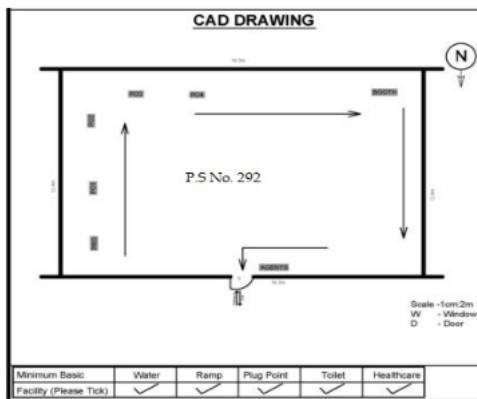

Google Map View

Polling Station Building Front View

Polling Station Front View

Cad View

Key MAP View

1 பெயர் : சகாதேவன் - தந்தையின் பெயர்: ராமக்கவுண்டர் - வீட்டு எண் : 1-380 வயது : 56 பாலினம் : ஆண்	ASP1982693 Photo is available	2 பெயர் : யுவராணி - தந்தையின் பெயர்: செல்வம் - வீட்டு எண் : 2 வயது : 29 பாலினம் : பெண்	ASP1104199 Photo is available	3 பெயர் : சித்ரகலா கணவர் பெயர்: குமரேசன் வீட்டு எண் : 3/91 வயது : 31 பாலினம் : பெண்	ASP2219350 Photo is available
4 பெயர் : கவிதா கணவர் பெயர்: கந்தசாமி வீட்டு எண் : 5/209 வயது : 45 பாலினம் : பெண்	ASP2513620 Photo is available	5 பெயர் : கார்த்திக் - தந்தையின் பெயர்: மணி - வீட்டு எண் : 6 வயது : 28 பாலினம் : ஆண்	ASP1152701 Photo is available	6 பெயர் : பொன்னி - கணவர் பெயர்: பாலசந்திரன் - வீட்டு எண் : 9 வயது : 52 பாலினம் : பெண்	ASP0401265 Photo is available
7 பெயர் : ரம்யா - தந்தையின் பெயர்: மதேஸ்வரன் - வீட்டு எண் : 9-7 வயது : 31 பாலினம் : பெண்	ASP0761775 Photo is available	8 பெயர் : ராணி - கணவர் பெயர்: குணசேகர் - வீட்டு எண் : 13-107D வயது : 53 பாலினம் : பெண்	ASP0761809 Photo is available	9 பெயர் : பாலசுப்பிரமணி - தந்தையின் பெயர்: கிருஷ்ணமூர்த்தி - வீட்டு எண் : 16-11 வயது : 64 பாலினம் : ஆண்	ASP1982719 Photo is available
10 பெயர் : சண்முகம் - தந்தையின் பெயர்: மணி - வீட்டு எண் : 18 வயது : 34 பாலினம் : ஆண்	ASP0877464 Photo is available	11 பெயர் : இந்திரா - கணவர் பெயர்: செல்வராஜ் - வீட்டு எண் : 21-2 வயது : 54 பாலினம் : பெண்	ASP1982727 Photo is available	12 பெயர் : சீனிவாசன் தந்தையின் பெயர்: ராமசாமி வீட்டு எண் : 26 வயது : 72 பாலினம் : ஆண்	ASP2464816 Photo is available
13 பெயர் : சரோஜா கணவர் பெயர்: சீனிவாசன் வீட்டு எண் : 26 வயது : 68 பாலினம் : பெண்	ASP2464824 Photo is available	14 பெயர் : கோமதி - கணவர் பெயர்: பெரியசாமி - வீட்டு எண் : 26 வயது : 45 பாலினம் : பெண்	ASP0513572 Photo is available	15 பெயர் : ரவி ஜெ தந்தையின் பெயர்: ஜெயபால் வீட்டு எண் : 29-30-61 வயது : 47 பாலினம் : ஆண்	ASP2453470 Photo is available
16 பெயர் : சண்முகவடிவு கணவர் பெயர்: குமார் ராஜா வீட்டு எண் : 30/250 வயது : 50 பாலினம் : பெண்	ASP2440360 Photo is available	17 பெயர் : குமார் ராஜா தந்தையின் பெயர்: முத்துசாமி வீட்டு எண் : 30/250 வயது : 50 பாலினம் : ஆண்	ASP2444453 Photo is available	18 பெயர் : குமார் - தந்தையின் பெயர்: ஆறுமுகம் - வீட்டு எண் : 34 வயது : 58 பாலினம் : ஆண்	ASP0513580 Photo is available
19 பெயர் : ஆனந்த் - தந்தையின் பெயர்: குமார் - வீட்டு எண் : 34-A வயது : 31 பாலினம் : ஆண்	ASP0877357 Photo is available	20 பெயர் : ஜெகதீசன் முருகேசன் தந்தையின் பெயர்: முருகேசன் - வீட்டு எண் : 35/1 வயது : 37 பாலினம் : ஆண்	LVY4389458 Photo is available	21 பெயர் : ராசாத்தி - கணவர் பெயர்: காமராசு - வீட்டு எண் : 40-A வயது : 37 பாலினம் : பெண்	ASP0400572 Photo is available
22 பெயர் : சித்தேஸ்வரன் - தந்தையின் பெயர்: மாணிக்கம் - வீட்டு எண் : 46-803 வயது : 68 பாலினம் : ஆண்	ASP0513598 Photo is available	23 பெயர் : திவ்யா - தந்தையின் பெயர்: சின்னபையன் - வீட்டு எண் : 47 வயது : 35 பாலினம் : பெண்	ASP0401331 Photo is available	24 பெயர் : பாண்டியன் - தந்தையின் பெயர்: பாலு - வீட்டு எண் : 48 வயது : 50 பாலினம் : ஆண்	ASP0401208 Photo is available
25 பெயர் : பரிமளா - கணவர் பெயர்: பாண்டியன் - வீட்டு எண் : 48 வயது : 40 பாலினம் : பெண்	ASP0401315 Photo is available	26 பெயர் : தங்கபாலு - தந்தையின் பெயர்: செல்லமுத்து - வீட்டு எண் : 67 வயது : 30 பாலினம் : ஆண்	ASP1152719 Photo is available	27 பெயர் : சுசிலா - கணவர் பெயர்: சீனிவாசன் - வீட்டு எண் : 68-F வயது : 59 பாலினம் : பெண்	ASP0761833 Photo is available
28 பெயர் : சத்யானந்த் - தந்தையின் பெயர்: சீனிவாசன் - வீட்டு எண் : 68-F வயது : 34 பாலினம் : ஆண்	ASP0761841 Photo is available	29 பெயர் : யுவராஜ் - தந்தையின் பெயர்: அண்ணாமலை - வீட்டு எண் : 69-7 வயது : 32 பாலினம் : ஆண்	ASP0950352 Photo is available	30 பெயர் : எஸ் கிஷோர் தந்தையின் பெயர்: சீனிவாசன் வீட்டு எண் : 73/1, முனியப்பன் கோயில் தெரு வயது : 22 பாலினம் : ஆண்	ASP2390185 Photo is available