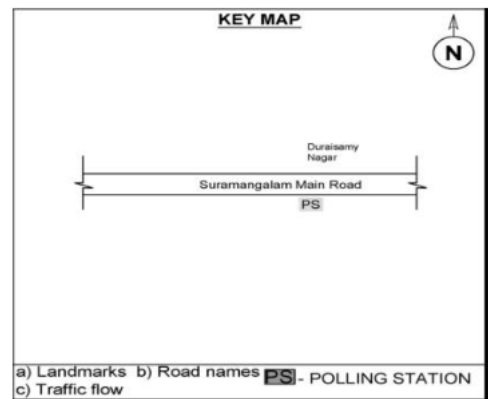

Google Map View

Polling Station Building Front View

Polling Station Front View

Cad View

Key MAP View

1 பெயர் : சகாதேவன் - தந்தையின் பெயர்: ராமக்கவுண்டர் - வீட்டு எண் : 1-380 வயது : 56 பாலினம் : ஆண்	ASP1982693 Photo is available	2 பெயர் : யுவராணி - தந்தையின் பெயர்: செல்வம் - வீட்டு எண் : 2 வயது : 29 பாலினம் : பெண்	ASP1104199 Photo is available	3 பெயர் : சித்ரகலா கணவர் பெயர்: குமரேசன் வீட்டு எண் : 3/91 வயது : 31 பாலினம் : பெண்	ASP2219350 Photo is available
4 பெயர் : கவிதா கணவர் பெயர்: கந்தசாமி வீட்டு எண் : 5/209 வயது : 45 பாலினம் : பெண்	ASP2513620 Photo is available	5 பெயர் : கார்த்திக் - தந்தையின் பெயர்: மணி - வீட்டு எண் : 6 வயது : 28 பாலினம் : ஆண்	ASP1152701 Photo is available	6 பெயர் : பொன்னி - கணவர் பெயர்: பாலசந்திரன் - வீட்டு எண் : 9 வயது : 52 பாலினம் : பெண்	ASP0401265 Photo is available
7 பெயர் : ரம்யா - தந்தையின் பெயர்: மதேஸ்வரன் - வீட்டு எண் : 9-7 வயது : 31 பாலினம் : பெண்	ASP0761775 Photo is available	8 பெயர் : ராணி - கணவர் பெயர்: குணசேகர் - வீட்டு எண் : 13-107D வயது : 53 பாலினம் : பெண்	ASP0761809 Photo is available	9 பெயர் : பாலசுப்பிரமணி - தந்தையின் பெயர்: கிருஷ்ணமூர்த்தி - வீட்டு எண் : 16-11 வயது : 64 பாலினம் : ஆண்	ASP1982719 Photo is available
10 பெயர் : சண்முகம் - தந்தையின் பெயர்: மணி - வீட்டு எண் : 18 வயது : 34 பாலினம் : ஆண்	ASP0877464 Photo is available	11 பெயர் : இந்திரா - கணவர் பெயர்: செல்வராஜ் - வீட்டு எண் : 21-2 வயது : 54 பாலினம் : பெண்	ASP1982727 Photo is available	12 பெயர் : சீனிவாசன் தந்தையின் பெயர்: ராமசாமி வீட்டு எண் : 26 வயது : 72 பாலினம் : ஆண்	ASP2464816 Photo is available
13 பெயர் : சரோஜா கணவர் பெயர்: சீனிவாசன் வீட்டு எண் : 26 வயது : 68 பாலினம் : பெண்	ASP2464824 Photo is available	14 பெயர் : கோமதி - கணவர் பெயர்: பெரியசாமி - வீட்டு எண் : 26 வயது : 45 பாலினம் : பெண்	ASP0513572 Photo is available	15 பெயர் : ரவி ஜெ தந்தையின் பெயர்: ஜெயபால் வீட்டு எண் : 29-30-61 வயது : 47 பாலினம் : ஆண்	ASP2453470 Photo is available
16 பெயர் : சண்முகவடிவு கணவர் பெயர்: குமார் ராஜா வீட்டு எண் : 30/250 வயது : 50 பாலினம் : பெண்	ASP2440360 Photo is available	17 பெயர் : குமார் ராஜா தந்தையின் பெயர்: முத்துசாமி வீட்டு எண் : 30/250 வயது : 50 பாலினம் : ஆண்	ASP2444453 Photo is available	18 பெயர் : குமார் - தந்தையின் பெயர்: ஆறுமுகம் - வீட்டு எண் : 34 வயது : 58 பாலினம் : ஆண்	ASP0513580 Photo is available
19 பெயர் : ஆனந்த் - தந்தையின் பெயர்: குமார் - வீட்டு எண் : 34-A வயது : 31 பாலினம் : ஆண்	ASP0877357 Photo is available	20 பெயர் : ஜெகதீசன் முருகேசன் தந்தையின் பெயர்: முருகேசன் - வீட்டு எண் : 35/1 வயது : 37 பாலினம் : ஆண்	LVY4389458 Photo is available	21 பெயர் : ராசாத்தி - கணவர் பெயர்: காமராசு - வீட்டு எண் : 40-A வயது : 37 பாலினம் : பெண்	ASP0400572 Photo is available
22 பெயர் : சித்தேஸ்வரன் - தந்தையின் பெயர்: மாணிக்கம் - வீட்டு எண் : 46-803 வயது : 68 பாலினம் : ஆண்	ASP0513598 Photo is available	23 பெயர் : திவ்யா - தந்தையின் பெயர்: சின்னபையன் - வீட்டு எண் : 47 வயது : 35 பாலினம் : பெண்	ASP0401331 Photo is available	24 பெயர் : பாண்டியன் - தந்தையின் பெயர்: பாலு - வீட்டு எண் : 48 வயது : 50 பாலினம் : ஆண்	ASP0401208 Photo is available
25 பெயர் : பரிமளா - கணவர் பெயர்: பாண்டியன் - வீட்டு எண் : 48 வயது : 40 பாலினம் : பெண்	ASP0401315 Photo is available	26 பெயர் : தங்கபாலு - தந்தையின் பெயர்: செல்லமுத்து - வீட்டு எண் : 67 வயது : 30 பாலினம் : ஆண்	ASP1152719 Photo is available	27 பெயர் : சுசிலா - கணவர் பெயர்: சீனிவாசன் - வீட்டு எண் : 68-F வயது : 59 பாலினம் : பெண்	ASP0761833 Photo is available
28 பெயர் : சத்யானந்த் - தந்தையின் பெயர்: சீனிவாசன் - வீட்டு எண் : 68-F வயது : 34 பாலினம் : ஆண்	ASP0761841 Photo is available	29 பெயர் : யுவராஜ் - தந்தையின் பெயர்: அண்ணாமலை - வீட்டு எண் : 69-7 வயது : 32 பாலினம் : ஆண்	ASP0950352 Photo is available	30 பெயர் : எஸ் கிஷோர் தந்தையின் பெயர்: சீனிவாசன் வீட்டு எண் : 73/1, முனியப்பன் கோயில் தெரு வயது : 22 பாலினம் : ஆண்	ASP2390185 Photo is available