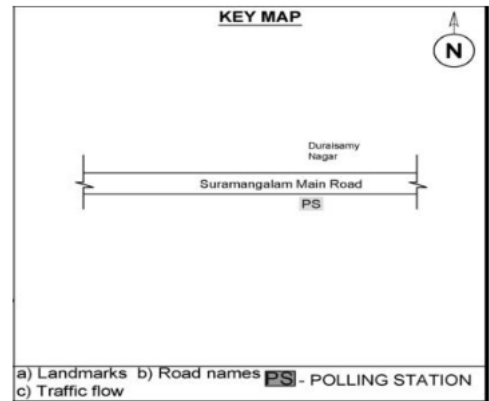

Google Map View

Polling Station Building Front View

Polling Station Front View

Cad View

Key MAP View

1	ASP1080035	பெயர் : அஜித் குமார் - தந்தையின் பெயர்: ராணி - வீட்டு எண் : 1 வயது : 29 பாலினம் : ஆண்	Photo is available	2	ASP2403517	பெயர் : ராகுல் தந்தையின் பெயர்: பிரபு வீட்டு எண் : 1 வயது : 20 பாலினம் : ஆண்	Photo is available	3	ASP0876805	பெயர் : கிஷோர்குமார் - தந்தையின் பெயர்: மோகன் - வீட்டு எண் : 1-1 வயது : 44 பாலினம் : ஆண்	Photo is available
4	ASP2162881	பெயர் : திவ்யாபூர்,ஈ தந்தையின் பெயர்: குநலேகர,ஈ வீட்டு எண் : 1/226 வயது : 23 பாலினம் : பெண்	Photo is available	5	ASP0401604	பெயர் : அருணா - கணவர் பெயர்: சந்திரசேகர் - வீட்டு எண் : 2 வயது : 54 பாலினம் : பெண்	Photo is available	6	ASP0401703	பெயர் : சந்திரசேகர் - தந்தையின் பெயர்: மாது - வீட்டு எண் : 2 வயது : 46 பாலினம் : ஆண்	Photo is available
7	ASP0401679	பெயர் : தவமணி - கணவர் பெயர்: தனபால் - வீட்டு எண் : 2 வயது : 38 பாலினம் : பெண்	Photo is available	8	ASP0401711	பெயர் : சரஸ்வதி - கணவர் பெயர்: மணி - வீட்டு எண் : 2 வயது : 36 பாலினம் : பெண்	Photo is available	9	ASP2180073	பெயர் : ஏஸ்.ஜீவித்ய்ஹா தந்தையின் பெயர்: சந்திரசேகர் வீட்டு எண் : 2 வயது : 25 பாலினம் : பெண்	Photo is available
10	ASP0402610	பெயர் : விஜயலட்சுமி - கணவர் பெயர்: பெருமாள் - வீட்டு எண் : 2-7 வயது : 40 பாலினம் : பெண்	Photo is available	11	ASP2506343	பெயர் : ஐஸ்வர்யா கணவர் பெயர்: மாது வீட்டு எண் : 2/110 வயது : 26 பாலினம் : பெண்	Photo is available	12	ASP2495463	பெயர் : வெற்றிவேல் தந்தையின் பெயர்: மூர்த்தி வீட்டு எண் : 2/116 வயது : 34 பாலினம் : ஆண்	Photo is available
13	ASP0402255	பெயர் : பாலாஜி - தந்தையின் பெயர்: மாதேஸ் - வீட்டு எண் : 2-177-B வயது : 36 பாலினம் : ஆண்	Photo is available	14	LVY3122538	பெயர் : அருள்நிர்மலா - கணவர் பெயர்: சரவணகுமார் - வீட்டு எண் : 3-B வயது : 41 பாலினம் : பெண்	Photo is available	15	LVY3122520	பெயர் : சரவணகுமார் - தந்தையின் பெயர்: ராஜரத்தினம் - வீட்டு எண் : 3பி, சத்குரு கருபா வயது : 47 பாலினம் : ஆண்	Photo is available
16	ASP2498996	பெயர் : சரவணன் சேட்டு தந்தையின் பெயர்: சேட்டு வீட்டு எண் : 4/131ஏ வயது : 42 பாலினம் : ஆண்	Photo is available	17	ASP2157683	பெயர் : ரஞ்சித்குமார் தந்தையின் பெயர்: கண்ணன் வீட்டு எண் : 5/8 வயது : 25 பாலினம் : ஆண்	Photo is available	18	ASP0403055	பெயர் : செல்வம் - தந்தையின் பெயர்: நடேசன் - வீட்டு எண் : 6-5 வயது : 55 பாலினம் : ஆண்	Photo is available
19	ASP0403071	பெயர் : பத்மாவதி - கணவர் பெயர்: சகாதேவன் - வீட்டு எண் : 11 வயது : 39 பாலினம் : பெண்	Photo is available	20	ASP0171074	பெயர் : ஜெயசீவன் - தந்தையின் பெயர்: ஆரோக்கியசாமி - வீட்டு எண் : 17 வயது : 36 பாலினம் : ஆண்	Photo is available	21	ASP2161727	பெயர் : ஜே.ப்ரியா தர்ஷினி கணவர் பெயர்: ஏ.ஜெயஷ்லர வீட்டு எண் : 17 வயது : 25 பாலினம் : பெண்	Photo is available
22	ASP0401968	பெயர் : அய்தீகா - கணவர் பெயர்: மணி - வீட்டு எண் : 18 வயது : 66 பாலினம் : பெண்	Photo is available	23	ASP0876490	பெயர் : பிரபு - தந்தையின் பெயர்: சுப்பிரமணி - வீட்டு எண் : 24-1 வயது : 30 பாலினம் : ஆண்	Photo is available	24	ASP2406890	பெயர் : சந்தோஷ் தந்தையின் பெயர்: தியாகராஜன் வீட்டு எண் : 25/1 வயது : 27 பாலினம் : ஆண்	Photo is available
25	ASP1334473	பெயர் : பிரேம் குமார் முருகேசன் தந்தையின் பெயர்: முருகேசன் வீட்டு எண் : 25/2, வயது : 30 பாலினம் : ஆண்	Photo is available	26	ASP1033737	பெயர் : ராதா - கணவர் பெயர்: மோகன் - வீட்டு எண் : 26 வயது : 49 பாலினம் : பெண்	Photo is available	27	LVY3109873	பெயர் : பாக்கியம் - கணவர் பெயர்: குமார் - வீட்டு எண் : 34-ஏ வயது : 52 பாலினம் : பெண்	Photo is available
28	ASP0402362	பெயர் : விஜயா - கணவர் பெயர்: ரவி - வீட்டு எண் : 40 வயது : 56 பாலினம் : பெண்	Photo is available	29	ASP0402479	பெயர் : அருண்குமார் - தாயின் பெயர்: விஜயா - வீட்டு எண் : 40 வயது : 35 பாலினம் : ஆண்	Photo is available	30	ASP2436020	பெயர் : உஷா மு தந்தையின் பெயர்: முருகேசன் வீட்டு எண் : 48-ஸி/96 வயது : 23 பாலினம் : பெண்	Photo is available