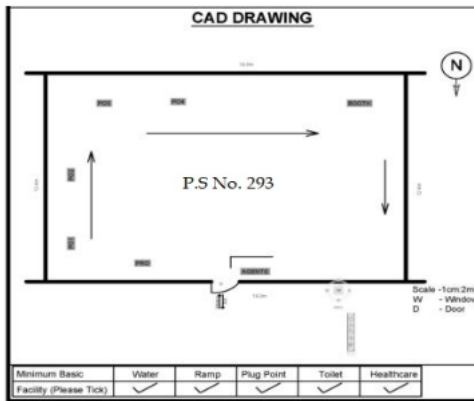

Google Map View

Polling Station Building Front View

Polling Station Front View

Cad View

Key MAP View

1	ASP1080035	பெயர் : அஜித் குமார் - தந்தையின் பெயர்: ராணி - வீட்டு எண் : 1 வயது : 29 பாலினம் : ஆண்	Photo is available	2	ASP2403517	பெயர் : ராகுல் தந்தையின் பெயர்: பிரபு வீட்டு எண் : 1 வயது : 20 பாலினம் : ஆண்	Photo is available	3	ASP0876805	பெயர் : கிஷோர்குமார் - தந்தையின் பெயர்: மோகன் - வீட்டு எண் : 1-1 வயது : 44 பாலினம் : ஆண்	Photo is available
4	ASP2162881	பெயர் : திவ்யாபூர்,ஈ தந்தையின் பெயர்: குநலேகர,ஈ வீட்டு எண் : 1/226 வயது : 23 பாலினம் : பெண்	Photo is available	5	ASP0401604	பெயர் : அருணா - கணவர் பெயர்: சந்திரசேகர் - வீட்டு எண் : 2 வயது : 54 பாலினம் : பெண்	Photo is available	6	ASP0401703	பெயர் : சந்திரசேகர் - தந்தையின் பெயர்: மாது - வீட்டு எண் : 2 வயது : 46 பாலினம் : ஆண்	Photo is available
7	ASP0401679	பெயர் : தவமணி - கணவர் பெயர்: தனபால் - வீட்டு எண் : 2 வயது : 38 பாலினம் : பெண்	Photo is available	8	ASP0401711	பெயர் : சரஸ்வதி - கணவர் பெயர்: மணி - வீட்டு எண் : 2 வயது : 36 பாலினம் : பெண்	Photo is available	9	ASP2180073	பெயர் : ஏஸ்.ஜீவித்ய்ஹா தந்தையின் பெயர்: சந்திரசேகர் வீட்டு எண் : 2 வயது : 25 பாலினம் : பெண்	Photo is available
10	ASP0402610	பெயர் : விஜயலட்சுமி - கணவர் பெயர்: பெருமாள் - வீட்டு எண் : 2-7 வயது : 40 பாலினம் : பெண்	Photo is available	11	ASP2506343	பெயர் : ஐஸ்வர்யா கணவர் பெயர்: மாது வீட்டு எண் : 2/110 வயது : 26 பாலினம் : பெண்	Photo is available	12	ASP2495463	பெயர் : வெற்றிவேல் தந்தையின் பெயர்: மூர்த்தி வீட்டு எண் : 2/116 வயது : 34 பாலினம் : ஆண்	Photo is available
13	ASP0402255	பெயர் : பாலாஜி - தந்தையின் பெயர்: மாதேஸ் - வீட்டு எண் : 2-177-B வயது : 36 பாலினம் : ஆண்	Photo is available	14	LVY3122538	பெயர் : அருள்நிர்மலா - கணவர் பெயர்: சரவணகுமார் - வீட்டு எண் : 3-B வயது : 41 பாலினம் : பெண்	Photo is available	15	LVY3122520	பெயர் : சரவணகுமார் - தந்தையின் பெயர்: ராஜரத்தினம் - வீட்டு எண் : 3பி, சத்குரு கருபா வயது : 47 பாலினம் : ஆண்	Photo is available
16	ASP2498996	பெயர் : சரவணன் சேட்டு தந்தையின் பெயர்: சேட்டு வீட்டு எண் : 4/131ஏ வயது : 42 பாலினம் : ஆண்	Photo is available	17	ASP2157683	பெயர் : ரஞ்சித்குமார் தந்தையின் பெயர்: கண்ணன் வீட்டு எண் : 5/8 வயது : 25 பாலினம் : ஆண்	Photo is available	18	ASP0403055	பெயர் : செல்வம் - தந்தையின் பெயர்: நடேசன் - வீட்டு எண் : 6-5 வயது : 55 பாலினம் : ஆண்	Photo is available
19	ASP0403071	பெயர் : பத்மாவதி - கணவர் பெயர்: சகாதேவன் - வீட்டு எண் : 11 வயது : 39 பாலினம் : பெண்	Photo is available	20	ASP0171074	பெயர் : ஜெயசீவன் - தந்தையின் பெயர்: ஆரோக்கியசாமி - வீட்டு எண் : 17 வயது : 36 பாலினம் : ஆண்	Photo is available	21	ASP2161727	பெயர் : ஜே.ப்ரியா தர்ஷினி கணவர் பெயர்: ஏ.ஜெயஷ்லர வீட்டு எண் : 17 வயது : 25 பாலினம் : பெண்	Photo is available
22	ASP0401968	பெயர் : அய்தீகா - கணவர் பெயர்: மணி - வீட்டு எண் : 18 வயது : 66 பாலினம் : பெண்	Photo is available	23	ASP0876490	பெயர் : பிரபு - தந்தையின் பெயர்: சுப்பிரமணி - வீட்டு எண் : 24-1 வயது : 30 பாலினம் : ஆண்	Photo is available	24	ASP2406890	பெயர் : சந்தோஷ் தந்தையின் பெயர்: தியாகராஜன் வீட்டு எண் : 25/1 வயது : 27 பாலினம் : ஆண்	Photo is available
25	ASP1334473	பெயர் : பிரேம் குமார் முருகேசன் தந்தையின் பெயர்: முருகேசன் வீட்டு எண் : 25/2, வயது : 30 பாலினம் : ஆண்	Photo is available	26	ASP1033737	பெயர் : ராதா - கணவர் பெயர்: மோகன் - வீட்டு எண் : 26 வயது : 49 பாலினம் : பெண்	Photo is available	27	LVY3109873	பெயர் : பாக்கியம் - கணவர் பெயர்: குமார் - வீட்டு எண் : 34-ஏ வயது : 52 பாலினம் : பெண்	Photo is available
28	ASP0402362	பெயர் : விஜயா - கணவர் பெயர்: ரவி - வீட்டு எண் : 40 வயது : 56 பாலினம் : பெண்	Photo is available	29	ASP0402479	பெயர் : அருண்குமார் - தாயின் பெயர்: விஜயா - வீட்டு எண் : 40 வயது : 35 பாலினம் : ஆண்	Photo is available	30	ASP2436020	பெயர் : உஷா மு தந்தையின் பெயர்: முருகேசன் வீட்டு எண் : 48-ஸி/96 வயது : 23 பாலினம் : பெண்	Photo is available