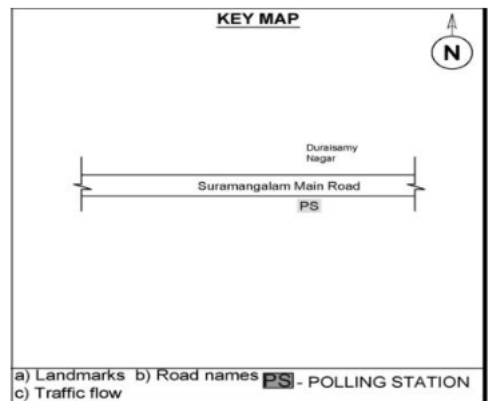

வாக்காளர் பதிவு அலுவலரின்
கையொப்பம்

Nazri Naksha

Google Map View

Polling Station Building Front View

Polling Station Front View

Cad View

Key MAP View

| | | | | | |
|--|----------------------------------|--|----------------------------------|--|----------------------------------|
| 1 பெயர் : நந்தகுமார் தந்தையின் பெயர்: குணசேகர் வீட்டு எண் : 1/226 வயது : 25 பாலினம் : ஆண் | ASP2180750 Photo is available | 2 பெயர் : தாரணிபிரியா - தந்தையின் பெயர்: கங்காதரன் - வீட்டு எண் : 4 வயது : 30 பாலினம் : பெண் | ASP0876409 Photo is available | 3 பெயர் : மல்லிகா - கணவர் பெயர்: பழனிசாமி - வீட்டு எண் : 10-13A வயது : 59 பாலினம் : பெண் | ASP0512384 Photo is available |
| 4 பெயர் : ஊர்மிளா செ கணவர் பெயர்: செந்தில் குமார் வீட்டு எண் : 10/13 ஏ வயது : 42 பாலினம் : பெண் | ASP2556652 Photo is available | 5 பெயர் : நித்யா - கணவர் பெயர்: வெங்கடேஸ் - வீட்டு எண் : 10-13A வயது : 38 பாலினம் : பெண் | ASP0512368 Photo is available | 6 பெயர் : சங்கமித்ரா தந்தையின் பெயர்: செந்தில்குமார் வீட்டு எண் : 10/13ஆ வயது : 20 பாலினம் : பெண் | ASP2533172 Photo is available |
| 7 பெயர் : யாழினி செ தந்தையின் பெயர்: செந்தில்குமார் வீட்டு எண் : 10/13ஆ வயது : 19 பாலினம் : பெண் | ASP2546984 Photo is available | 8 பெயர் : சதிஷ்குமார் - தந்தையின் பெயர்: முருகன் - வீட்டு எண் : 13-2 வயது : 31 பாலினம் : ஆண் | ASP0762484 Photo is available | 9 பெயர் : சிவப்பிரகாசம் - தந்தையின் பெயர்: மாதையன் - வீட்டு எண் : 16 வயது : 38 பாலினம் : ஆண் | ASP0762526 Photo is available |
| 10 பெயர் : மணிக் கொடி - கணவர் பெயர்: சிவப்பிரகாசம் - வீட்டு எண் : 16 வயது : 32 பாலினம் : பெண் | ASP0762534 Photo is available | 11 பெயர் : ஹரிபிரபா கணவர் பெயர்: கார்த்திக் வீட்டு எண் : 24 வயது : 35 பாலினம் : பெண் | ASP2415909 Photo is available | 12 பெயர் : பரத் தந்தையின் பெயர்: பூபதி வீட்டு எண் : 26 வயது : 20 பாலினம் : ஆண் | ASP2416212 Photo is available |
| 13 பெயர் : ஸ்ரீமதி தந்தையின் பெயர்: செந்தில் வீட்டு எண் : 30 வயது : 19 பாலினம் : பெண் | ASP2547982 Photo is available | 14 பெயர் : ஸ்ரீமதி தந்தையின் பெயர்: சம்பத் வீட்டு எண் : 33 வயது : 30 பாலினம் : பெண் | ASP2159739 Photo is available | 15 பெயர் : சம்பத் குமார் தந்தையின் பெயர்: ராஜமாணிக்கம் வீட்டு எண் : 33/1 வயது : 55 பாலினம் : ஆண் | ASP2071801 Photo is available |
| 16 பெயர் : வளர்மதி - கணவர் பெயர்: ரவிச்சந்திரன் - வீட்டு எண் : 38 வயது : 48 பாலினம் : பெண் | ASP0109967 Photo is available | 17 பெயர் : மாரியம்மாள் - கணவர் பெயர்: செல்வராஜ் - வீட்டு எண் : 38 வயது : 40 பாலினம் : பெண் | ASP0110080 Photo is available | 18 பெயர் : மதன்ராஜ் - தந்தையின் பெயர்: முருகேசன் - வீட்டு எண் : 41b வயது : 28 பாலினம் : ஆண் | ASP1154038 Photo is available |
| 19 பெயர் : மணிகண்டன் - தந்தையின் பெயர்: ரவிச்சந்திரன் - வீட்டு எண் : 41D வயது : 33 பாலினம் : ஆண் | ASP0762559 Photo is available | 20 பெயர் : சங்கர் - தந்தையின் பெயர்: வெங்கடாஜலம் - வீட்டு எண் : 42-1 வயது : 39 பாலினம் : ஆண் | ASP0491720 Photo is available | 21 பெயர் : பூங்கொடி ப கணவர் பெயர்: பிரகாசம் வீட்டு எண் : 42/10/4 வயது : 43 பாலினம் : பெண் | ASP2540623 Photo is available |
| 22 பெயர் : சின்னக்கண்ணு - கணவர் பெயர்: முத்து - வீட்டு எண் : 42B வயது : 62 பாலினம் : பெண் | ASP1033844 Photo is available | 23 பெயர் : ரூபன் தந்தையின் பெயர்: முருகன் வீட்டு எண் : 44-3 வயது : 24 பாலினம் : ஆண் | ASP2008969 Photo is available | 24 பெயர் : நந்தகுமார் தந்தையின் பெயர்: வெங்கடாசலம் வீட்டு எண் : 45/1 வயது : 25 பாலினம் : ஆண் | ASP2473320 Photo is available |
| 25 பெயர் : மணிகண்டன் - தந்தையின் பெயர்: செல்வம் - வீட்டு எண் : 45-2 வயது : 30 பாலினம் : ஆண் | ASP1080134 Photo is available | 26 பெயர் : கோமதி கணவர் பெயர்: திருநாவுக்கரசு வீட்டு எண் : 45/2 வயது : 26 பாலினம் : பெண் | ASP2218824 Photo is available | 27 பெயர் : விக்னேஷ் குமார் - தந்தையின் பெயர்: கோவிந்தராஜன் - வீட்டு எண் : 47 வயது : 30 பாலினம் : ஆண் | ASP0875807 Photo is available |
| 28 பெயர் : சிவகாமி கணவர் பெயர்: சிங்காரவேலு வீட்டு எண் : 48 வயது : 42 பாலினம் : பெண் | ASP2180784 Photo is available | 29 பெயர் : முன்னி - கணவர் பெயர்: ராஜேந்திரன் - வீட்டு எண் : 49 வயது : 41 பாலினம் : பெண் | ASP0669465 Photo is available | 30 பெயர் : ராஜசேகர் - தந்தையின் பெயர்: சண்முகன் - வீட்டு எண் : 49 வயது : 35 பாலினம் : ஆண் | ASP0671867 Photo is available |