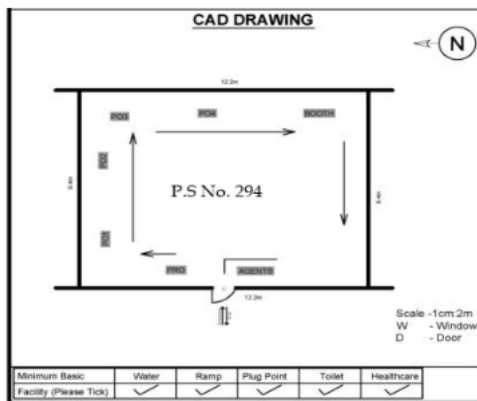

வாக்காளர் பதிவு அலுவலரின்
கையொப்பம்

Nazri Naksha

Google Map View

Polling Station Building Front View

Polling Station Front View

Cad View

Key MAP View

| | | | | | |
|--|----------------------------------|--|----------------------------------|--|----------------------------------|
| 1 பெயர் : நந்தகுமார் தந்தையின் பெயர்: குணசேகர் வீட்டு எண் : 1/226 வயது : 25 பாலினம் : ஆண் | ASP2180750 Photo is available | 2 பெயர் : தாரணிபிரியா - தந்தையின் பெயர்: கங்காதரன் - வீட்டு எண் : 4 வயது : 30 பாலினம் : பெண் | ASP0876409 Photo is available | 3 பெயர் : மல்லிகா - கணவர் பெயர்: பழனிசாமி - வீட்டு எண் : 10-13A வயது : 59 பாலினம் : பெண் | ASP0512384 Photo is available |
| 4 பெயர் : ஊர்மிளா செ கணவர் பெயர்: செந்தில் குமார் வீட்டு எண் : 10/13 ஏ வயது : 42 பாலினம் : பெண் | ASP2556652 Photo is available | 5 பெயர் : நித்யா - கணவர் பெயர்: வெங்கடேஸ் - வீட்டு எண் : 10-13A வயது : 38 பாலினம் : பெண் | ASP0512368 Photo is available | 6 பெயர் : சங்கமித்ரா தந்தையின் பெயர்: செந்தில்குமார் வீட்டு எண் : 10/13ஆ வயது : 20 பாலினம் : பெண் | ASP2533172 Photo is available |
| 7 பெயர் : யாழினி செ தந்தையின் பெயர்: செந்தில்குமார் வீட்டு எண் : 10/13ஆ வயது : 19 பாலினம் : பெண் | ASP2546984 Photo is available | 8 பெயர் : சதிஷ்குமார் - தந்தையின் பெயர்: முருகன் - வீட்டு எண் : 13-2 வயது : 31 பாலினம் : ஆண் | ASP0762484 Photo is available | 9 பெயர் : சிவப்பிரகாசம் - தந்தையின் பெயர்: மாதையன் - வீட்டு எண் : 16 வயது : 38 பாலினம் : ஆண் | ASP0762526 Photo is available |
| 10 பெயர் : மணிக் கொடி - கணவர் பெயர்: சிவப்பிரகாசம் - வீட்டு எண் : 16 வயது : 32 பாலினம் : பெண் | ASP0762534 Photo is available | 11 பெயர் : ஹரிபிரபா கணவர் பெயர்: கார்த்திக் வீட்டு எண் : 24 வயது : 35 பாலினம் : பெண் | ASP2415909 Photo is available | 12 பெயர் : பரத் தந்தையின் பெயர்: பூபதி வீட்டு எண் : 26 வயது : 20 பாலினம் : ஆண் | ASP2416212 Photo is available |
| 13 பெயர் : ஸ்ரீமதி தந்தையின் பெயர்: செந்தில் வீட்டு எண் : 30 வயது : 19 பாலினம் : பெண் | ASP2547982 Photo is available | 14 பெயர் : ஸ்ரீமதி தந்தையின் பெயர்: சம்பத் வீட்டு எண் : 33 வயது : 30 பாலினம் : பெண் | ASP2159739 Photo is available | 15 பெயர் : சம்பத் குமார் தந்தையின் பெயர்: ராஜமாணிக்கம் வீட்டு எண் : 33/1 வயது : 55 பாலினம் : ஆண் | ASP2071801 Photo is available |
| 16 பெயர் : வளர்மதி - கணவர் பெயர்: ரவிச்சந்திரன் - வீட்டு எண் : 38 வயது : 48 பாலினம் : பெண் | ASP0109967 Photo is available | 17 பெயர் : மாரியம்மாள் - கணவர் பெயர்: செல்வராஜ் - வீட்டு எண் : 38 வயது : 40 பாலினம் : பெண் | ASP0110080 Photo is available | 18 பெயர் : மதன்ராஜ் - தந்தையின் பெயர்: முருகேசன் - வீட்டு எண் : 41b வயது : 28 பாலினம் : ஆண் | ASP1154038 Photo is available |
| 19 பெயர் : மணிகண்டன் - தந்தையின் பெயர்: ரவிச்சந்திரன் - வீட்டு எண் : 41D வயது : 33 பாலினம் : ஆண் | ASP0762559 Photo is available | 20 பெயர் : சங்கர் - தந்தையின் பெயர்: வெங்கடாஜலம் - வீட்டு எண் : 42-1 வயது : 39 பாலினம் : ஆண் | ASP0491720 Photo is available | 21 பெயர் : பூங்கொடி ப கணவர் பெயர்: பிரகாசம் வீட்டு எண் : 42/10/4 வயது : 43 பாலினம் : பெண் | ASP2540623 Photo is available |
| 22 பெயர் : சின்னக்கண்ணு - கணவர் பெயர்: முத்து - வீட்டு எண் : 42B வயது : 62 பாலினம் : பெண் | ASP1033844 Photo is available | 23 பெயர் : ரூபன் தந்தையின் பெயர்: முருகன் வீட்டு எண் : 44-3 வயது : 24 பாலினம் : ஆண் | ASP2008969 Photo is available | 24 பெயர் : நந்தகுமார் தந்தையின் பெயர்: வெங்கடாசலம் வீட்டு எண் : 45/1 வயது : 25 பாலினம் : ஆண் | ASP2473320 Photo is available |
| 25 பெயர் : மணிகண்டன் - தந்தையின் பெயர்: செல்வம் - வீட்டு எண் : 45-2 வயது : 30 பாலினம் : ஆண் | ASP1080134 Photo is available | 26 பெயர் : கோமதி கணவர் பெயர்: திருநாவுக்கரசு வீட்டு எண் : 45/2 வயது : 26 பாலினம் : பெண் | ASP2218824 Photo is available | 27 பெயர் : விக்னேஷ் குமார் - தந்தையின் பெயர்: கோவிந்தராஜன் - வீட்டு எண் : 47 வயது : 30 பாலினம் : ஆண் | ASP0875807 Photo is available |
| 28 பெயர் : சிவகாமி கணவர் பெயர்: சிங்காரவேலு வீட்டு எண் : 48 வயது : 42 பாலினம் : பெண் | ASP2180784 Photo is available | 29 பெயர் : முன்னி - கணவர் பெயர்: ராஜேந்திரன் - வீட்டு எண் : 49 வயது : 41 பாலினம் : பெண் | ASP0669465 Photo is available | 30 பெயர் : ராஜசேகர் - தந்தையின் பெயர்: சண்முகன் - வீட்டு எண் : 49 வயது : 35 பாலினம் : ஆண் | ASP0671867 Photo is available |