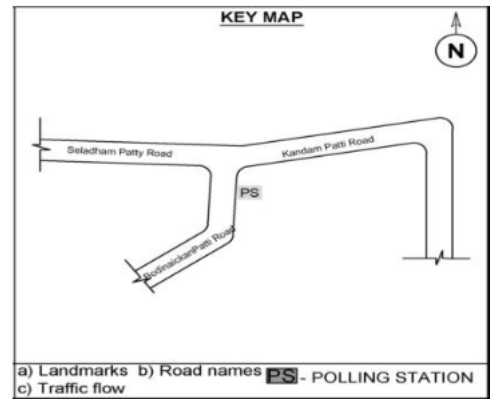

Google Map View

Polling Station Building Front View

Polling Station Front View

Cad View

Key MAP View

1 பெயர் : கமலா - கணவர் பெயர்: ரத்னவேலு - வீட்டு எண் : 94 வயது : 71 பாலினம் : பெண் Photo is available	ASP2000685	2 பெயர் : குணசேகரன் - தந்தையின் பெயர்: ரத்னவேலு - வீட்டு எண் : 94 வயது : 41 பாலினம் : ஆண் Photo is available	LVY3117736	3 பெயர் : சரசு - கணவர் பெயர்: குணசேகர் - வீட்டு எண் : 94 வயது : 38 பாலினம் : பெண் Photo is available	ASP0404517
4 பெயர் : பிங்கி தந்தையின் பெயர்: ராதாகிருஷ்ணன் வீட்டு எண் : 94 வயது : 22 பாலினம் : மூன்றாம் பாலினம் Photo is available	ASP2399848	5 பெயர் : தங்கராஜ் - தந்தையின் பெயர்: ரத்னவேலு - வீட்டு எண் : 95 வயது : 62 பாலினம் : ஆண் Photo is available	ASP2000693	6 பெயர் : விஜியா - கணவர் பெயர்: தங்கராஜ் - வீட்டு எண் : 95 வயது : 59 பாலினம் : பெண் Photo is available	ASP2000701
7 பெயர் : சரவணன் ரத்தினவேல் தந்தையின் பெயர்: ரத்தினவேல் வீட்டு எண் : 95 வயது : 55 பாலினம் : ஆண் Photo is available	ASP2492312	8 பெயர் : கல்பனா - கணவர் பெயர்: வெங்கடேஸ் - வீட்டு எண் : 95 வயது : 29 பாலினம் : பெண் Photo is available	ASP1103837	9 பெயர் : மகாலட்சுமி - கணவர் பெயர்: சரவணன் - வீட்டு எண் : 95-1 வயது : 49 பாலினம் : பெண் Photo is available	ASP2000727
10 பெயர் : சுரேஷ் - தந்தையின் பெயர்: சரவணன் - வீட்டு எண் : 95-1 வயது : 31 பாலினம் : ஆண் Photo is available	ASP0511162	11 பெயர் : கலைச்செல்வன் - தந்தையின் பெயர்: சரவணன் - வீட்டு எண் : 95-1 வயது : 31 பாலினம் : ஆண் Photo is available	ASP0875245	12 பெயர் : பத்மினி - கணவர் பெயர்: சுரேஷ் - வீட்டு எண் : 95-1 வயது : 31 பாலினம் : பெண் Photo is available	ASP0950733
13 பெயர் : சங்கீத வி கணவர் பெயர்: சீனிவாசன் வீட்டு எண் : 95,முனியப்பன் கோவில் தெரு வயது : 31 பாலினம் : பெண் Photo is available	ASP2422129	14 பெயர் : குப்புசாமி - தந்தையின் பெயர்: முத்து - வீட்டு எண் : 96 வயது : 67 பாலினம் : ஆண் Photo is available	ASP2000735	15 பெயர் : ரவிச்சந்திரன் - தந்தையின் பெயர்: குப்புசாமி - வீட்டு எண் : 96 வயது : 47 பாலினம் : ஆண் Photo is available	LVY3101151
16 பெயர் : சக்திவேல் - தந்தையின் பெயர்: ரத்தினம் - வீட்டு எண் : 96 வயது : 33 பாலினம் : ஆண் Photo is available	ASP0762922	17 பெயர் : ராஜா தந்தையின் பெயர்: முத்து - வீட்டு எண் : 96-1 வயது : 56 பாலினம் : ஆண் Photo is available	LVY4220307	18 பெயர் : மதிவாணன் - தந்தையின் பெயர்: ரத்தினம் - வீட்டு எண் : 96-1 வயது : 35 பாலினம் : ஆண் Photo is available	ASP0405175
19 பெயர் : தமிழ்செல்வி - கணவர் பெயர்: மதிவாணன் - வீட்டு எண் : 96-1 வயது : 34 பாலினம் : பெண் Photo is available	ASP0405761	20 பெயர் : ரத்தினம் - தந்தையின் பெயர்: முத்து வீட்டு எண் : 96-2 வயது : 63 பாலினம் : ஆண் Photo is available	LVY4334751	21 பெயர் : அசோக்குமார் - தந்தையின் பெயர்: பாலகிருஷ்ணன் - வீட்டு எண் : 97 வயது : 35 பாலினம் : ஆண் Photo is available	ASP0404418
22 பெயர் : ராமச்சந்திரன் - தந்தையின் பெயர்: கோபால் - வீட்டு எண் : 97-1 வயது : 38 பாலினம் : ஆண் Photo is available	ASP0406041	23 பெயர் : ஈஸ்வரி - தந்தையின் பெயர்: ராமச்சந்திரன் - வீட்டு எண் : 97-1 வயது : 31 பாலினம் : பெண் Photo is available	ASP0511170	24 பெயர் : வரதராஜ் - தந்தையின் பெயர்: மாரிமுத்து - வீட்டு எண் : 98 வயது : 61 பாலினம் : ஆண் Photo is available	LVY3118429
25 பெயர் : பிரசாந்த் தந்தையின் பெயர்: மாரிமுத்து வீட்டு எண் : 98 வயது : 28 பாலினம் : ஆண் Photo is available	ASP1419647	26 பெயர் : ரம்யா கணவர் பெயர்: மதன் வீட்டு எண் : 98 வயது : 26 பாலினம் : பெண் Photo is available	ASP2389153	27 பெயர் : சுபலட்சுமி தந்தையின் பெயர்: மாரிமுத்து மாரிமுத்து வீட்டு எண் : 98 வயது : 22 பாலினம் : பெண் Photo is available	ASP2417665
28 பெயர் : ஞானவேல் தந்தையின் பெயர்: கோவிந்தன் வீட்டு எண் : 98 வயது : 19 பாலினம் : ஆண் Photo is available	ASP2511418	29 பெயர் : ஈஸ்வரி தந்தையின் பெயர்: மாரிமுத்து வீட்டு எண் : 98/138 வயது : 24 பாலினம் : பெண் Photo is available	ASP1413525	30 பெயர் : மகேஸ்வரி - கணவர் பெயர்: தனபால் - வீட்டு எண் : 99-3 வயது : 61 பாலினம் : பெண் Photo is available	LVY3129939