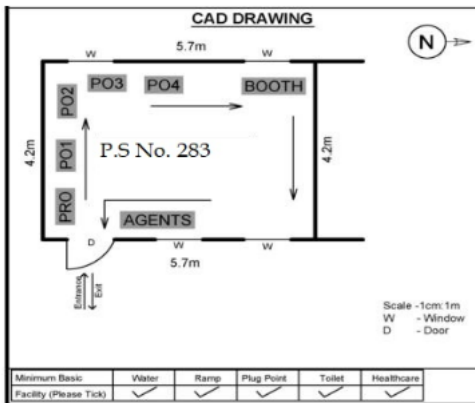

Google Map View

Polling Station Building Front View

Polling Station Front View

Cad View

Key MAP View

1 பெயர் : கமலா - கணவர் பெயர்: ரத்னவேலு - வீட்டு எண் : 94 வயது : 71 பாலினம் : பெண் Photo is available	ASP2000685	2 பெயர் : குணசேகரன் - தந்தையின் பெயர்: ரத்னவேலு - வீட்டு எண் : 94 வயது : 41 பாலினம் : ஆண் Photo is available	LVY3117736	3 பெயர் : சரசு - கணவர் பெயர்: குணசேகர் - வீட்டு எண் : 94 வயது : 38 பாலினம் : பெண் Photo is available	ASP0404517
4 பெயர் : பிங்கி தந்தையின் பெயர்: ராதாகிருஷ்ணன் வீட்டு எண் : 94 வயது : 22 பாலினம் : மூன்றாம் பாலினம் Photo is available	ASP2399848	5 பெயர் : தங்கராஜ் - தந்தையின் பெயர்: ரத்னவேலு - வீட்டு எண் : 95 வயது : 62 பாலினம் : ஆண் Photo is available	ASP2000693	6 பெயர் : விஜியா - கணவர் பெயர்: தங்கராஜ் - வீட்டு எண் : 95 வயது : 59 பாலினம் : பெண் Photo is available	ASP2000701
7 பெயர் : சரவணன் ரத்தினவேல் தந்தையின் பெயர்: ரத்தினவேல் வீட்டு எண் : 95 வயது : 55 பாலினம் : ஆண் Photo is available	ASP2492312	8 பெயர் : கல்பனா - கணவர் பெயர்: வெங்கடேஸ் - வீட்டு எண் : 95 வயது : 29 பாலினம் : பெண் Photo is available	ASP1103837	9 பெயர் : மகாலட்சுமி - கணவர் பெயர்: சரவணன் - வீட்டு எண் : 95-1 வயது : 49 பாலினம் : பெண் Photo is available	ASP2000727
10 பெயர் : சுரேஷ் - தந்தையின் பெயர்: சரவணன் - வீட்டு எண் : 95-1 வயது : 31 பாலினம் : ஆண் Photo is available	ASP0511162	11 பெயர் : கலைச்செல்வன் - தந்தையின் பெயர்: சரவணன் - வீட்டு எண் : 95-1 வயது : 31 பாலினம் : ஆண் Photo is available	ASP0875245	12 பெயர் : பத்மினி - கணவர் பெயர்: சுரேஷ் - வீட்டு எண் : 95-1 வயது : 31 பாலினம் : பெண் Photo is available	ASP0950733
13 பெயர் : சங்கீத வி கணவர் பெயர்: சீனிவாசன் வீட்டு எண் : 95,முனியப்பன் கோவில் தெரு வயது : 31 பாலினம் : பெண் Photo is available	ASP2422129	14 பெயர் : குப்புசாமி - தந்தையின் பெயர்: முத்து - வீட்டு எண் : 96 வயது : 67 பாலினம் : ஆண் Photo is available	ASP2000735	15 பெயர் : ரவிச்சந்திரன் - தந்தையின் பெயர்: குப்புசாமி - வீட்டு எண் : 96 வயது : 47 பாலினம் : ஆண் Photo is available	LVY3101151
16 பெயர் : சக்திவேல் - தந்தையின் பெயர்: ரத்தினம் - வீட்டு எண் : 96 வயது : 33 பாலினம் : ஆண் Photo is available	ASP0762922	17 பெயர் : ராஜா தந்தையின் பெயர்: முத்து - வீட்டு எண் : 96-1 வயது : 56 பாலினம் : ஆண் Photo is available	LVY4220307	18 பெயர் : மதிவாணன் - தந்தையின் பெயர்: ரத்தினம் - வீட்டு எண் : 96-1 வயது : 35 பாலினம் : ஆண் Photo is available	ASP0405175
19 பெயர் : தமிழ்செல்வி - கணவர் பெயர்: மதிவாணன் - வீட்டு எண் : 96-1 வயது : 34 பாலினம் : பெண் Photo is available	ASP0405761	20 பெயர் : ரத்தினம் - தந்தையின் பெயர்: முத்து வீட்டு எண் : 96-2 வயது : 63 பாலினம் : ஆண் Photo is available	LVY4334751	21 பெயர் : அசோக்குமார் - தந்தையின் பெயர்: பாலகிருஷ்ணன் - வீட்டு எண் : 97 வயது : 35 பாலினம் : ஆண் Photo is available	ASP0404418
22 பெயர் : ராமச்சந்திரன் - தந்தையின் பெயர்: கோபால் - வீட்டு எண் : 97-1 வயது : 38 பாலினம் : ஆண் Photo is available	ASP0406041	23 பெயர் : ஈஸ்வரி - தந்தையின் பெயர்: ராமச்சந்திரன் - வீட்டு எண் : 97-1 வயது : 31 பாலினம் : பெண் Photo is available	ASP0511170	24 பெயர் : வரதராஜ் - தந்தையின் பெயர்: மாரிமுத்து - வீட்டு எண் : 98 வயது : 61 பாலினம் : ஆண் Photo is available	LVY3118429
25 பெயர் : பிரசாந்த் தந்தையின் பெயர்: மாரிமுத்து வீட்டு எண் : 98 வயது : 28 பாலினம் : ஆண் Photo is available	ASP1419647	26 பெயர் : ரம்யா கணவர் பெயர்: மதன் வீட்டு எண் : 98 வயது : 26 பாலினம் : பெண் Photo is available	ASP2389153	27 பெயர் : சுபலட்சுமி தந்தையின் பெயர்: மாரிமுத்து மாரிமுத்து வீட்டு எண் : 98 வயது : 22 பாலினம் : பெண் Photo is available	ASP2417665
28 பெயர் : ஞானவேல் தந்தையின் பெயர்: கோவிந்தன் வீட்டு எண் : 98 வயது : 19 பாலினம் : ஆண் Photo is available	ASP2511418	29 பெயர் : ஈஸ்வரி தந்தையின் பெயர்: மாரிமுத்து வீட்டு எண் : 98/138 வயது : 24 பாலினம் : பெண் Photo is available	ASP1413525	30 பெயர் : மகேஸ்வரி - கணவர் பெயர்: தனபால் - வீட்டு எண் : 99-3 வயது : 61 பாலினம் : பெண் Photo is available	LVY3129939