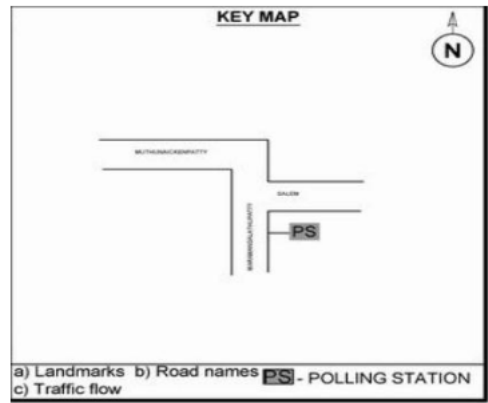

Nazri Naksha

Google Map View

Polling Station Building Front View

Polling Station Front View

Cad View

Key MAP View

சட்டமன்றத் தொகுதியின் எண் மற்றும் பெயர் : 88-சேலம் (மேற்கு)  
பிரிவு எண் மற்றும் பெயர் 1-பாகல்பட்டி (வ.கி) மற்றும் (உ), வார்டு 5,தாசநாயக்கன்பட்டி