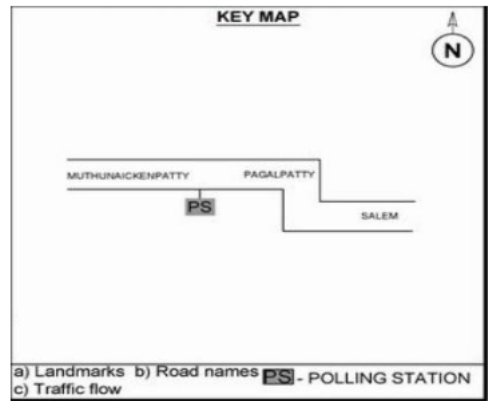

4. வாக்காளர்களின் எண்ணிக்கை

தொடங்கும் வரிசை எண்	முடியும் வரிசை எண்.	நிகர வாக்காளர்களின் எண்ணிக்கை			
		ஆண்	பெண்	மூன்றாம் பாலினம்	மொத்தம்
1	1219	603	582	0	1185

கையொப்பம்

Nazri Naksha

Google Map View

Polling Station Building Front View

Polling Station Front View

Cad View

Key MAP View

சட்டமன்றத் தொகுதியின் எண் மற்றும் பெயர் : 88-சேலம் (மேற்கு)
பிரிவு எண் மற்றும் பெயர் 1-பாகல்பட்டி (வ.கி) மற்றும் (ஊ), வார்டு 6,கதிரிசெட்டிபட்டி,பாகல்பட்டி,காட்டுவளவுகள்