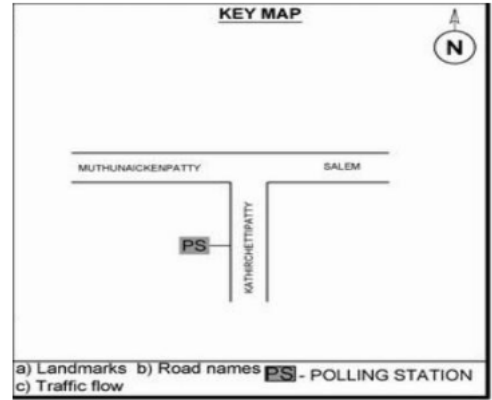

Google Map View

Polling Station Building Front View

Polling Station Front View

Cad View

Key MAP View

1 பெயர் : மாரிமுத்து - தந்தையின் பெயர்: வெங்கிட் - வீட்டு எண் : 1 வயது : 47 பாலினம் : ஆண் Photo is available	MQF2789139	2 பெயர் : மீனா - கணவர் பெயர்: மாரிமுத்து - வீட்டு எண் : 1 வயது : 44 பாலினம் : பெண் Photo is available	ASP231027	3 பெயர் : கோமதி - கணவர் பெயர்: கலையரசன் - வீட்டு எண் : 1 வயது : 41 பாலினம் : பெண் Photo is available	ASP1276377
4 பெயர் : விக்னேஷ் - தந்தையின் பெயர்: குமார் - வீட்டு எண் : 1 வயது : 29 பாலினம் : ஆண் Photo is available	ASP1091628	5 பெயர் : விஷ்ணு தந்தையின் பெயர்: வெங்கடேசன் வீட்டு எண் : 1 வயது : 25 பாலினம் : ஆண் Photo is available	ASP2226942	6 பெயர் : வெங்கடேசன் - தந்தையின் பெயர்: சின்னன்னன் - வீட்டு எண் : 1-1 வயது : 54 பாலினம் : ஆண் Photo is available	ASP1562297
7 பெயர் : பழனியம்மாள் - கணவர் பெயர்: வெங்கடேசன் - வீட்டு எண் : 1-1 வயது : 46 பாலினம் : பெண் Photo is available	MQF3450566	8 பெயர் : கோபால் - தந்தையின் பெயர்: மாணிக்கம் - வீட்டு எண் : 1-2 வயது : 71 பாலினம் : ஆண் Photo is available	ASP1562313	9 பெயர் : ராசம் - கணவர் பெயர்: கோபால் - வீட்டு எண் : 1-2 வயது : 67 பாலினம் : பெண் Photo is available	ASP1562321
10 பெயர் : லட்சுமணன் - தந்தையின் பெயர்: கோபால் - வீட்டு எண் : 1-2 வயது : 46 பாலினம் : ஆண் Photo is available	MQF1911262	11 பெயர் : ராமசந்திரன் - தந்தையின் பெயர்: கோபால் - வீட்டு எண் : 1-2 வயது : 45 பாலினம் : ஆண் Photo is available	MQF1911361	12 பெயர் : வெண்ணிலா - கணவர் பெயர்: லட்சுமணன் - வீட்டு எண் : 1-2 வயது : 35 பாலினம் : பெண் Photo is available	ASP0174409
13 பெயர் : ராமலிங்கம் - தந்தையின் பெயர்: மாணிக்கம் - வீட்டு எண் : 1-3 வயது : 69 பாலினம் : ஆண் Photo is available	ASP1562339	14 பெயர் : பாலமுருகன் - தந்தையின் பெயர்: ராமலிங்கம் - வீட்டு எண் : 1-3 வயது : 32 பாலினம் : ஆண் Photo is available	ASP0962704	15 பெயர் : மாரியப்பன் - தந்தையின் பெயர்: மாணிக்கம் - வீட்டு எண் : 1-4 வயது : 63 பாலினம் : ஆண் Photo is available	ASP1562354
16 பெயர் : கம்சளா - கணவர் பெயர்: மாரியப்பன் - வீட்டு எண் : 1-4 வயது : 56 பாலினம் : பெண் Photo is available	ASP1562362	# 17 பெயர் : மா ருஷ்யா தந்தையின் பெயர்: மாரியப்பன் - வீட்டு எண் : 1-4 வயது : 34 பாலினம் : பெண் Photo is available	ASP0784231	18 பெயர் : சாரதா - கணவர் பெயர்: சின்னன்னன் - வீட்டு எண் : 1-5 வயது : 71 பாலினம் : பெண் Photo is available	ASP1562370
19 பெயர் : சிவபிரகாசம் - தந்தையின் பெயர்: சின்னண்ணன் - வீட்டு எண் : 1-5 வயது : 41 பாலினம் : ஆண் Photo is available	MQF3542974	20 பெயர் : தினேஷ் - தாயின் பெயர்: ஜோதி - வீட்டு எண் : 1-5A வயது : 31 பாலினம் : ஆண் Photo is available	ASP0677245	21 பெயர் : சரஸ்வதி - கணவர் பெயர்: கந்தசாமி - வீட்டு எண் : 1-6 வயது : 61 பாலினம் : பெண் Photo is available	MQF3495157
# 22 பெயர் : கௌசல்யா கு கணவர் பெயர்: சீனிவாசன் வீட்டு எண் : 1-6 வயது : 29 பாலினம் : பெண் Photo is available	ASP1299825	23 பெயர் : ஜோதி - தந்தையின் பெயர்: சின்னண்ணன் - வீட்டு எண் : 1-7 வயது : 50 பாலினம் : பெண் Photo is available	ASP0010991	24 பெயர் : ராமகிருஷ்ணன் - தந்தையின் பெயர்: மாரியப்பன் - வீட்டு எண் : 1-7 வயது : 36 பாலினம் : ஆண் Photo is available	ASP0010983
25 பெயர் : தீபா - தந்தையின் பெயர்: பச்சமுத்து - வீட்டு எண் : 1-7 வயது : 30 பாலினம் : பெண் Photo is available	ASP0784223	26 பெயர் : கொ லோகேஷ் தந்தையின் பெயர்: கொத்தமாரக்கவுண்டர் - வீட்டு எண் : 1-8B வயது : 37 பாலினம் : ஆண் Photo is available	ASP0962845	27 பெயர் : யாஷிகா கணவர் பெயர்: லோகேஷ் வீட்டு எண் : 1-8B வயது : 29 பாலினம் : பெண் Photo is available	ASP2183846
28 பெயர் : லட்சுமணன் - தந்தையின் பெயர்: பங்காருஆசாரியர் வீட்டு எண் : 1-10 வயது : 75 பாலினம் : ஆண் Photo is available	ASP0011031	29 பெயர் : சுப்புலட்சுமி - கணவர் பெயர்: லட்சுமணன் - வீட்டு எண் : 1-10 வயது : 66 பாலினம் : பெண் Photo is available	ASP0011023	30 பெயர் : கோகிலா - கணவர் பெயர்: பன்னீர்செல்வம் - வீட்டு எண் : 1-10 வயது : 46 பாலினம் : பெண் Photo is available	ASP0011049