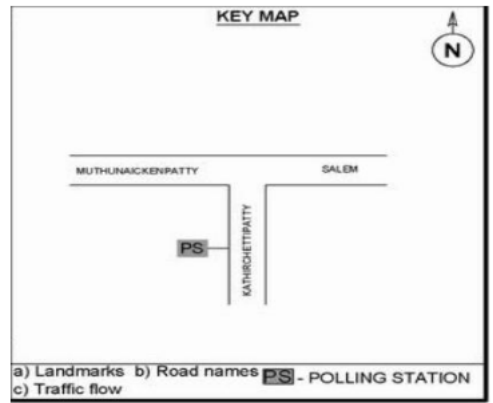

Google Map View

Polling Station Building Front View

Polling Station Front View

Cad View

Key MAP View

சட்டமன்றத் தொகுதியின் எண் மற்றும் பெயர் : 88-சேலம் (மேற்கு)
பிரிவு எண் மற்றும் பெயர் 1-முத்துநாயக்கன்பாட்டி (வ.கி) மற்றும் (ஊ), வார்டு 2, முனியகவுண்டன்தெரு