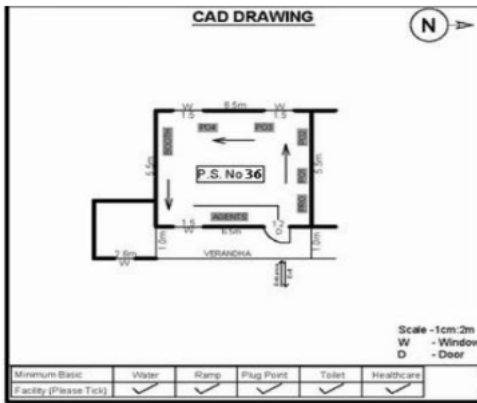

Google Map View

Polling Station Building Front View

Polling Station Front View

Cad View

Key MAP View

சட்டமன்றத் தொகுதியின் எண் மற்றும் பெயர் : 88-சேலம் (மேற்கு)  
பிரிவு எண் மற்றும் பெயர் 1-முத்துநாயக்கன்பாட்டி (வ.கி) மற்றும் (ஊ), வார்டு 2,பாலகுட்டப்பட்டி