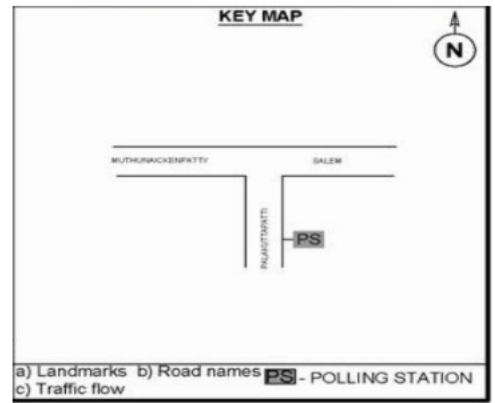

Google Map View

Polling Station Building Front View

Polling Station Front View

Cad View

Key MAP View

சட்டமன்றத் தொகுதியின் எண் மற்றும் பெயர் : 88-சேலம் (மேற்கு)  
பிரிவு எண் மற்றும் பெயர் 1-முத்துநாயக்கன்பாட்டி (வ.கி) மற்றும் (ஊ), வார்டு 2,பாலகுட்டப்பட்டி