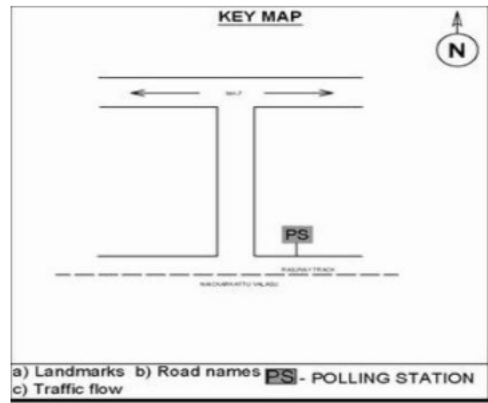

Google Map View

Polling Station Building Front View

Polling Station Front View

Cad View

Key MAP View

சட்டமன்றத் தொகுதியின் எண் மற்றும் பெயர் : 88-சேலம் (மேற்கு) பாகம் எண் : 4
பிரிவு எண் மற்றும் பெயர் 1-கோட்டகவுண்டம்பட்டி (வ.கி) மற்றும் (ஊ), வார்டு 2, அரசினர் பொறியியல் கல்லூரி எதிர்புறம்