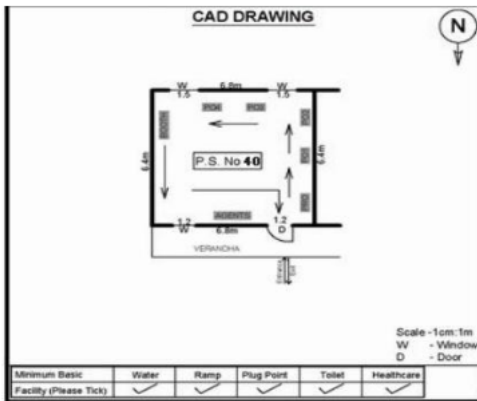

Google Map View

Polling Station Building Front View

Polling Station Front View

Cad View

Key MAP View

1	ASP1561844	பெயர் : முத்தாலு - கணவர் பெயர்: முத்துசாமி - வீட்டு எண் : 4-1 வயது : 84 பாலினம் : பெண்	Photo is available	2	ASP1561851	பெயர் : ராமகிருஷ்ணன் - தந்தையின் பெயர்: முத்துசாமி - வீட்டு எண் : 4-1 வயது : 61 பாலினம் : ஆண்	Photo is available	3	ASP1561869	பெயர் : ராஜேஸ்வரி - கணவர் பெயர்: ராமகிருஷ்ணன் - வீட்டு எண் : 4-1 வயது : 52 பாலினம் : பெண்	Photo is available
4	ASP0233965	பெயர் : வெண்ணிலா - கணவர் பெயர்: கோவிந்தன் - வீட்டு எண் : 4-2 வயது : 46 பாலினம் : பெண்	Photo is available	5	ASP1227586	பெயர் : அரவிந்த் - தந்தையின் பெயர்: கோவிந்தன் - வீட்டு எண் : 4-2 வயது : 28 பாலினம் : ஆண்	Photo is available	6	MQF2804888	பெயர் : கருணாகரன் - தந்தையின் பெயர்: கோபால் - வீட்டு எண் : 4-4 வயது : 47 பாலினம் : ஆண்	Photo is available
7	ASP1566058	பெயர் : ராசேந்திரன் - தந்தையின் பெயர்: சூப்பசாமி - வீட்டு எண் : 4-5 வயது : 67 பாலினம் : ஆண்	Photo is available	8	ASP1566066	பெயர் : மணி - கணவர் பெயர்: ராசேந்திரன் - வீட்டு எண் : 4-5 வயது : 61 பாலினம் : பெண்	Photo is available	9	MQF3543519	பெயர் : சேட்டு - தந்தையின் பெயர்: ராஜேந்திரன் - வீட்டு எண் : 4-5 வயது : 43 பாலினம் : ஆண்	Photo is available
10	MQF3543501	பெயர் : காந்தி - தந்தையின் பெயர்: ராஜேந்திரன் - வீட்டு எண் : 4-5 வயது : 40 பாலினம் : ஆண்	Photo is available	11	ASP1275130	பெயர் : ஷீலா - கணவர் பெயர்: சேட்டு - வீட்டு எண் : 4-5 வயது : 28 பாலினம் : பெண்	Photo is available	12	ASP1566074	பெயர் : அய்யண்ணன் - தந்தையின் பெயர்: அல்லிமுத்து - வீட்டு எண் : 4-6 வயது : 62 பாலினம் : ஆண்	Photo is available
13	ASP1566082	பெயர் : பாபாத்தி - கணவர் பெயர்: அய்யண்ணன் - வீட்டு எண் : 4-6 வயது : 57 பாலினம் : பெண்	Photo is available	14	ASP0233924	பெயர் : அருள்குமார் - தந்தையின் பெயர்: அய்யண்ணன் - வீட்டு எண் : 4-6 வயது : 38 பாலினம் : ஆண்	Photo is available	15	ASP0233932	பெயர் : பிரேம்குமார் - தந்தையின் பெயர்: அய்யண்ணன் - வீட்டு எண் : 4-6 வயது : 35 பாலினம் : ஆண்	Photo is available
16	ASP2022689	பெயர் : ஜோதிகா பீ கணவர் பெயர்: பிரேம்குமார் வீட்டு எண் : 4-6-82 வயது : 28 பாலினம் : பெண்	Photo is available	17	MQF2803112	பெயர் : கேசவன் - தந்தையின் பெயர்: முத்து - வீட்டு எண் : 4-7 வயது : 55 பாலினம் : ஆண்	Photo is available	18	ASP0233940	பெயர் : நிரமலா - கணவர் பெயர்: கேசவன் - வீட்டு எண் : 4-7 வயது : 40 பாலினம் : பெண்	Photo is available
19	ASP1566090	பெயர் : முத்து - தந்தையின் பெயர்: மாணிக்கம் - வீட்டு எண் : 4-8 வயது : 76 பாலினம் : ஆண்	Photo is available	20	ASP1566108	பெயர் : சம்பு - கணவர் பெயர்: முத்து - வீட்டு எண் : 4-8 வயது : 67 பாலினம் : பெண்	Photo is available	21	ASP0770677	பெயர் : குமுதா - கணவர் பெயர்: சக்தி - வீட்டு எண் : 4-8 வயது : 35 பாலினம் : பெண்	Photo is available
22	ASP1566116	பெயர் : தாமரை - கணவர் பெயர்: ரத்தினம் - வீட்டு எண் : 4-9 வயது : 63 பாலினம் : பெண்	Photo is available	23	ASP2022697	பெயர் : கஸ்தூரி கணவர் பெயர்: மணிகண்டன் வீட்டு எண் : 4-9 வயது : 33 பாலினம் : பெண்	Photo is available	24	ASP1566132	பெயர் : சசிலா - கணவர் பெயர்: தங்கம் - வீட்டு எண் : 4-10 வயது : 56 பாலினம் : பெண்	Photo is available
25	ASP1566124	பெயர் : தங்கம் - தந்தையின் பெயர்: சின்னுசாமி - வீட்டு எண் : 4-10 வயது : 51 பாலினம் : ஆண்	Photo is available	26	MQF3543527	பெயர் : ஆனந்தன் - தந்தையின் பெயர்: தங்கம் - வீட்டு எண் : 4-10 வயது : 38 பாலினம் : ஆண்	Photo is available	27	ASP0233957	பெயர் : கார்த்திக் - தந்தையின் பெயர்: தங்கம் - வீட்டு எண் : 4-10 வயது : 35 பாலினம் : ஆண்	Photo is available
28	ASP1447309	பெயர் : மோகனா கணவர் பெயர்: ஆனந்தன் வீட்டு எண் : 4/10 வயது : 29 பாலினம் : பெண்	Photo is available	29	ASP1566140	பெயர் : அப்புசாமி - தந்தையின் பெயர்: சூப்பசாமி - வீட்டு எண் : 4-11 வயது : 70 பாலினம் : ஆண்	Photo is available	30	ASP1566157	பெயர் : விஜயா - கணவர் பெயர்: அப்புசாமி - வீட்டு எண் : 4-11 வயது : 59 பாலினம் : பெண்	Photo is available