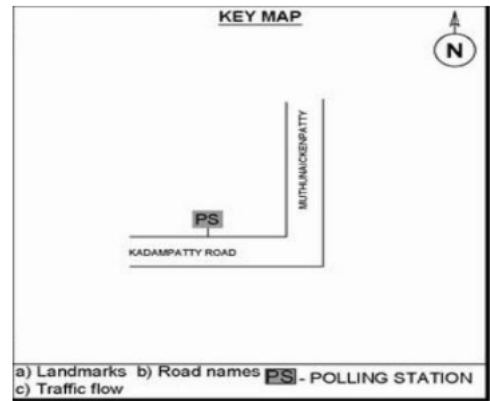

Google Map View

Polling Station Building Front View

Polling Station Front View

Cad View

Key MAP View

1	ASP1561844	பெயர் : முத்தாலு - கணவர் பெயர்: முத்துசாமி - வீட்டு எண் : 4-1 வயது : 84 பாலினம் : பெண்	Photo is available	2	ASP1561851	பெயர் : ராமகிருஷ்ணன் - தந்தையின் பெயர்: முத்துசாமி - வீட்டு எண் : 4-1 வயது : 61 பாலினம் : ஆண்	Photo is available	3	ASP1561869	பெயர் : ராஜேஸ்வரி - கணவர் பெயர்: ராமகிருஷ்ணன் - வீட்டு எண் : 4-1 வயது : 52 பாலினம் : பெண்	Photo is available
4	ASP0233965	பெயர் : வெண்ணிலா - கணவர் பெயர்: கோவிந்தன் - வீட்டு எண் : 4-2 வயது : 46 பாலினம் : பெண்	Photo is available	5	ASP1227586	பெயர் : அரவிந்த் - தந்தையின் பெயர்: கோவிந்தன் - வீட்டு எண் : 4-2 வயது : 28 பாலினம் : ஆண்	Photo is available	6	MQF2804888	பெயர் : கருணாகரன் - தந்தையின் பெயர்: கோபால் - வீட்டு எண் : 4-4 வயது : 47 பாலினம் : ஆண்	Photo is available
7	ASP1566058	பெயர் : ராசேந்திரன் - தந்தையின் பெயர்: சூப்பசாமி - வீட்டு எண் : 4-5 வயது : 67 பாலினம் : ஆண்	Photo is available	8	ASP1566066	பெயர் : மணி - கணவர் பெயர்: ராசேந்திரன் - வீட்டு எண் : 4-5 வயது : 61 பாலினம் : பெண்	Photo is available	9	MQF3543519	பெயர் : சேட்டு - தந்தையின் பெயர்: ராஜேந்திரன் - வீட்டு எண் : 4-5 வயது : 43 பாலினம் : ஆண்	Photo is available
10	MQF3543501	பெயர் : காந்தி - தந்தையின் பெயர்: ராஜேந்திரன் - வீட்டு எண் : 4-5 வயது : 40 பாலினம் : ஆண்	Photo is available	11	ASP1275130	பெயர் : ஷீலா - கணவர் பெயர்: சேட்டு - வீட்டு எண் : 4-5 வயது : 28 பாலினம் : பெண்	Photo is available	12	ASP1566074	பெயர் : அய்யண்ணன் - தந்தையின் பெயர்: அல்லிமுத்து - வீட்டு எண் : 4-6 வயது : 62 பாலினம் : ஆண்	Photo is available
13	ASP1566082	பெயர் : பாபாத்தி - கணவர் பெயர்: அய்யண்ணன் - வீட்டு எண் : 4-6 வயது : 57 பாலினம் : பெண்	Photo is available	14	ASP0233924	பெயர் : அருள்குமார் - தந்தையின் பெயர்: அய்யண்ணன் - வீட்டு எண் : 4-6 வயது : 38 பாலினம் : ஆண்	Photo is available	15	ASP0233932	பெயர் : பிரேம்குமார் - தந்தையின் பெயர்: அய்யண்ணன் - வீட்டு எண் : 4-6 வயது : 35 பாலினம் : ஆண்	Photo is available
16	ASP2022689	பெயர் : ஜோதிகா பீ கணவர் பெயர்: பிரேம்குமார் வீட்டு எண் : 4-6-82 வயது : 28 பாலினம் : பெண்	Photo is available	17	MQF2803112	பெயர் : கேசவன் - தந்தையின் பெயர்: முத்து - வீட்டு எண் : 4-7 வயது : 55 பாலினம் : ஆண்	Photo is available	18	ASP0233940	பெயர் : நிரமலா - கணவர் பெயர்: கேசவன் - வீட்டு எண் : 4-7 வயது : 40 பாலினம் : பெண்	Photo is available
19	ASP1566090	பெயர் : முத்து - தந்தையின் பெயர்: மாணிக்கம் - வீட்டு எண் : 4-8 வயது : 76 பாலினம் : ஆண்	Photo is available	20	ASP1566108	பெயர் : சம்பு - கணவர் பெயர்: முத்து - வீட்டு எண் : 4-8 வயது : 67 பாலினம் : பெண்	Photo is available	21	ASP0770677	பெயர் : குமுதா - கணவர் பெயர்: சக்தி - வீட்டு எண் : 4-8 வயது : 35 பாலினம் : பெண்	Photo is available
22	ASP1566116	பெயர் : தாமரை - கணவர் பெயர்: ரத்தினம் - வீட்டு எண் : 4-9 வயது : 63 பாலினம் : பெண்	Photo is available	23	ASP2022697	பெயர் : கஸ்தூரி கணவர் பெயர்: மணிகண்டன் வீட்டு எண் : 4-9 வயது : 33 பாலினம் : பெண்	Photo is available	24	ASP1566132	பெயர் : சசிலா - கணவர் பெயர்: தங்கம் - வீட்டு எண் : 4-10 வயது : 56 பாலினம் : பெண்	Photo is available
25	ASP1566124	பெயர் : தங்கம் - தந்தையின் பெயர்: சின்னுசாமி - வீட்டு எண் : 4-10 வயது : 51 பாலினம் : ஆண்	Photo is available	26	MQF3543527	பெயர் : ஆனந்தன் - தந்தையின் பெயர்: தங்கம் - வீட்டு எண் : 4-10 வயது : 38 பாலினம் : ஆண்	Photo is available	27	ASP0233957	பெயர் : கார்த்திக் - தந்தையின் பெயர்: தங்கம் - வீட்டு எண் : 4-10 வயது : 35 பாலினம் : ஆண்	Photo is available
28	ASP1447309	பெயர் : மோகனா கணவர் பெயர்: ஆனந்தன் வீட்டு எண் : 4/10 வயது : 29 பாலினம் : பெண்	Photo is available	29	ASP1566140	பெயர் : அப்புசாமி - தந்தையின் பெயர்: சூப்பசாமி - வீட்டு எண் : 4-11 வயது : 70 பாலினம் : ஆண்	Photo is available	30	ASP1566157	பெயர் : விஜயா - கணவர் பெயர்: அப்புசாமி - வீட்டு எண் : 4-11 வயது : 59 பாலினம் : பெண்	Photo is available