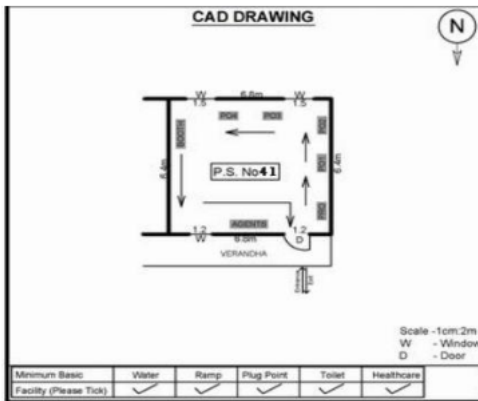

Google Map View

Polling Station Building Front View

Polling Station Front View

Cad View

Key MAP View

சட்டமன்றத் தொகுதியின் எண் மற்றும் பெயர் : 88-சேலம் (மேற்கு)  
பிரிவு எண் மற்றும் பெயர் 1-முத்துநாயக்கன்பாட்டி (வ.கி) மற்றும் (உஊ), வார்டு 5,காரைச்சாவடி,காட்டுவளவு