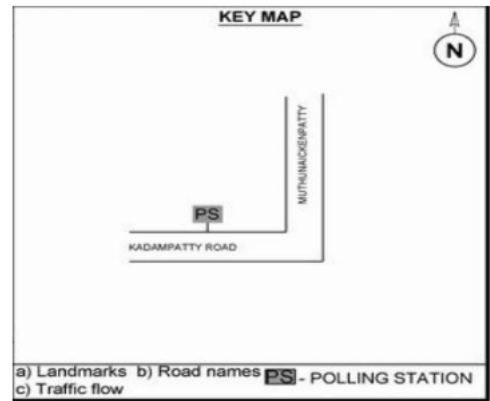

Google Map View

Polling Station Building Front View

Polling Station Front View

Cad View

Key MAP View

சட்டமன்றத் தொகுதியின் எண் மற்றும் பெயர் : 88-சேலம் (மேற்கு)  
பிரிவு எண் மற்றும் பெயர் 1-முத்துநாயக்கன்பாட்டி (வ.கி) மற்றும் (உஊ), வார்டு 5,காரைச்சாவடி,காட்டுவளவு