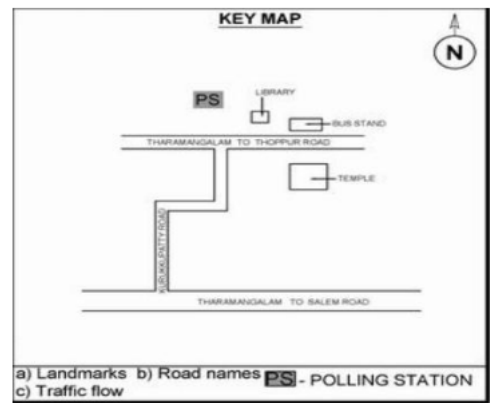

Google Map View

Polling Station Building Front View

Polling Station Front View

Cad View

Key MAP View

சட்டமன்றத் தொகுதியின் எண் மற்றும் பெயர் : 88-சேலம் (மேற்கு)
பிரிவு எண் மற்றும் பெயர் 1-கோனகாபாடி (வ.கி) மற்றும் (ஊ), வார்டு 1, சுப்பன்வளவு