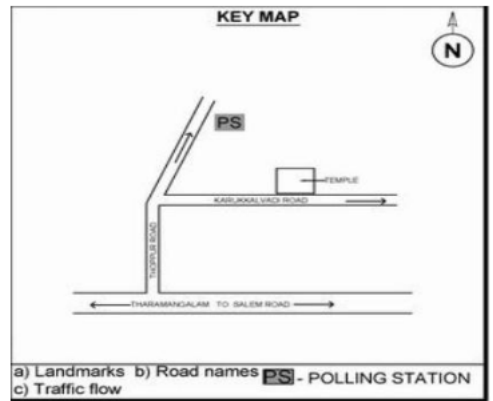

Google Map View

Polling Station Building Front View

Polling Station Front View

Cad View

Key MAP View

சட்டமன்றத் தொகுதியின் எண் மற்றும் பெயர் : 88-சேலம் (மேற்கு)
பிரிவு எண் மற்றும் பெயர் 1-கோனகாபாடி (வ.கி) மற்றும் (ஊ), வார்டு 2, கிச்சிப்பாளையம்