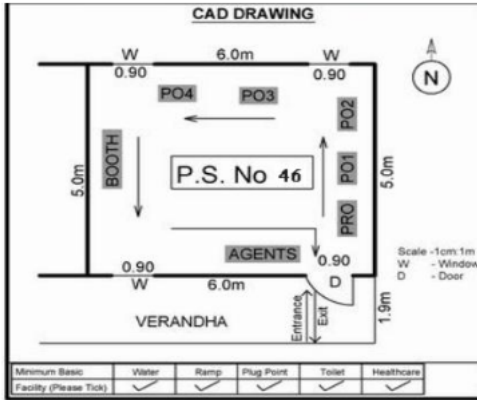

வாக்காளர் பதிவு அலுவலரின்
கையொப்பம்

Nazri Naksha

Google Map View

Polling Station Building Front View

Polling Station Front View

Cad View

Key MAP View

சட்டமன்றத் தொகுதியின் எண் மற்றும் பெயர் : 88-சேலம் (மேற்கு)
பிரிவு எண் மற்றும் பெயர் 1-கோனகாபாடி (வ.கி) மற்றும் (உ), வார்டு 3, தோப்பூர் தென்புறம்