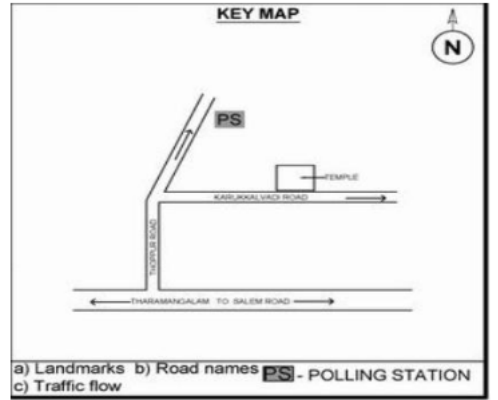

வாக்காளர் பதிவு அலுவலரின்
கையொப்பம்

Nazri Naksha

Google Map View

Polling Station Building Front View

Polling Station Front View

Cad View

Key MAP View

சட்டமன்றத் தொகுதியின் எண் மற்றும் பெயர் : 88-சேலம் (மேற்கு)
பிரிவு எண் மற்றும் பெயர் 1-கோனகாபாடி (வ.கி) மற்றும் (உ), வார்டு 3, தோப்பூர் தென்புறம்