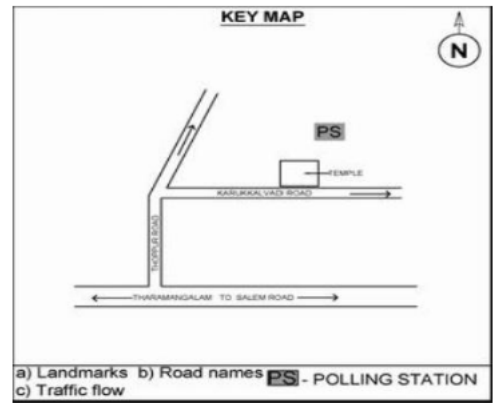

Google Map View

Polling Station Building Front View

Polling Station Front View

Cad View

Key MAP View

சட்டமன்றத் தொகுதியின் எண் மற்றும் பெயர் : 88-சேலம் (மேற்கு)
பிரிவு எண் மற்றும் பெயர் 1-கருக்கல்வாடி (வ.கி) மற்றும் (உஊ), வார்டு 4,5 குள்ளம்பூசாரியூர்