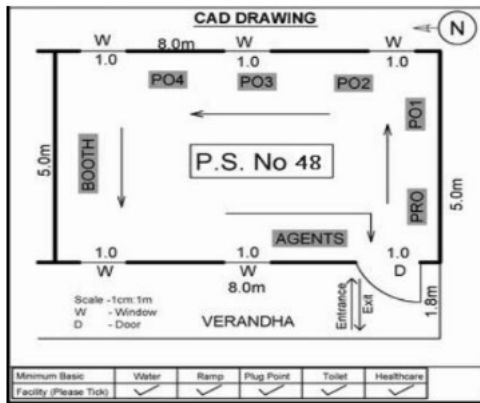

Google Map View

Polling Station Building Front View

Polling Station Front View

Cad View

Key MAP View

சட்டமன்றத் தொகுதியின் எண் மற்றும் பெயர் : 88-சேலம் (மேற்கு)
பிரிவு எண் மற்றும் பெயர் 1-கருக்கல்வாடி (வ.கி) மற்றும் (உஊ), வார்டு 4,5 குள்ளம்பூசாரியூர்