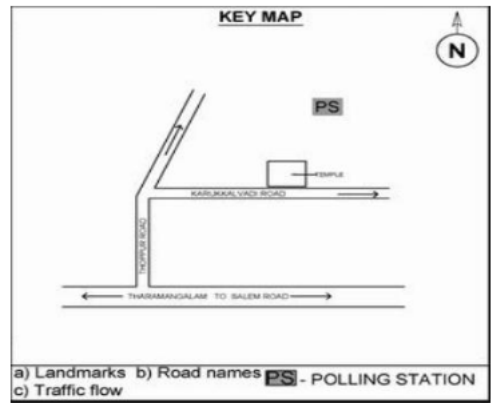

Google Map View

Polling Station Building Front View

Polling Station Front View

Cad View

Key MAP View

சட்டமன்றத் தொகுதியின் எண் மற்றும் பெயர் : 88-சேலம் (மேற்கு)  
பிரிவு எண் மற்றும் பெயர் 1-கருக்கல்வாடி (வ.கி) மற்றும் (உஊ), வார்டு 5, நெசவாளர்காலனி