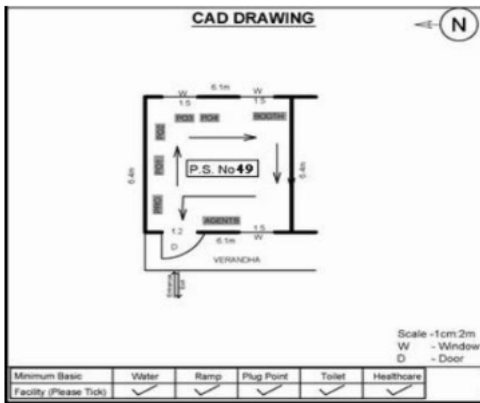

Google Map View

Polling Station Building Front View

Polling Station Front View

Cad View

Key MAP View

சட்டமன்றத் தொகுதியின் எண் மற்றும் பெயர் : 88-சேலம் (மேற்கு)  
பிரிவு எண் மற்றும் பெயர் 1-கருக்கல்வாடி (வ.கி) மற்றும் (உஊ), வார்டு 5, நெசவாளர்காலனி