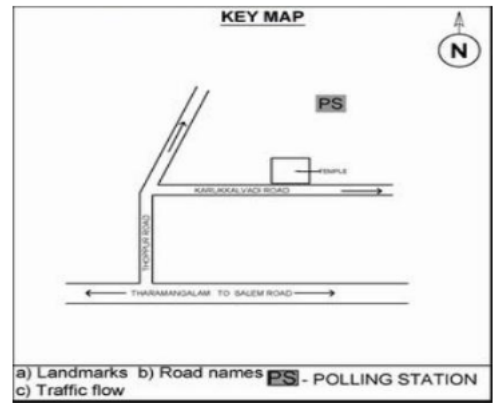

Google Map View

Polling Station Building Front View

Polling Station Front View

Cad View

Key MAP View

சட்டமன்றத் தொகுதியின் எண் மற்றும் பெயர் : 88-சேலம் (மேற்கு)
பிரிவு எண் மற்றும் பெயர் 1-எல்லாபூர் (வ.கி), செம்மண்சூடல் (ஊ), வார்டு 1, எல்லாபூர்