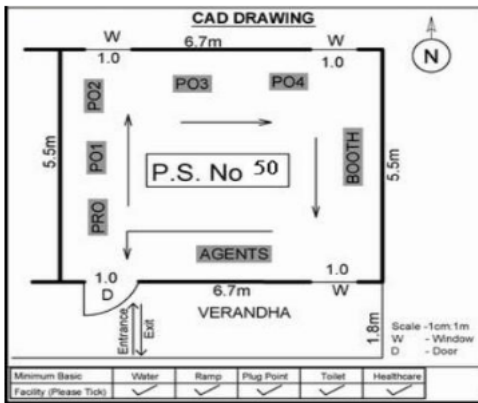

Google Map View

Polling Station Building Front View

Polling Station Front View

Cad View

Key MAP View

சட்டமன்றத் தொகுதியின் எண் மற்றும் பெயர் : 88-சேலம் (மேற்கு)
பிரிவு எண் மற்றும் பெயர் 1-எல்லாபூர் (வ.கி), செம்மண்சூடல் (ஊ), வார்டு 1, எல்லாபூர்