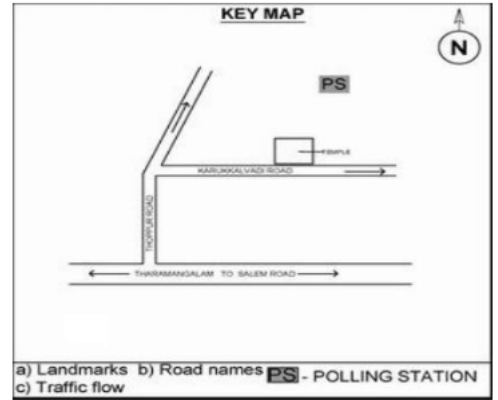

Google Map View

Polling Station Building Front View

Polling Station Front View

Cad View

Key MAP View

சட்டமன்றத் தொகுதியின் எண் மற்றும் பெயர் : 88-சேலம் (மேற்கு)  
பிரிவு எண் மற்றும் பெயர் 1-எல்லாயூர் (வ.கி), செம்மண்சூடல் (ஊ), வார்டு 4,கந்தம்பிச்சனூர்,ரங்கநாதபுரம்