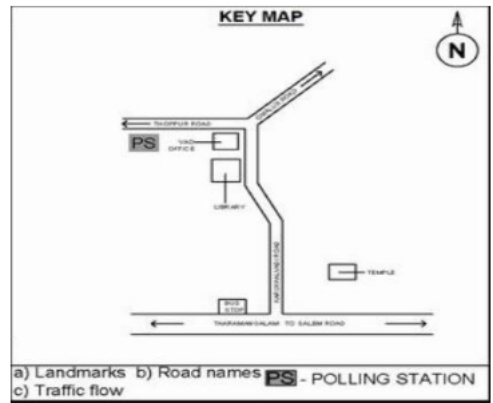

Google Map View

Polling Station Building Front View

Polling Station Front View

Cad View

Key MAP View

சட்டமன்றத் தொகுதியின் எண் மற்றும் பெயர் : 88-சேசலம் (மேற்கு)
பிரிவு எண் மற்றும் பெயர் 1-கருக்கல்வாடி (வ.கி) மற்றும் (உஊ), வார்டு 3,புதூர்