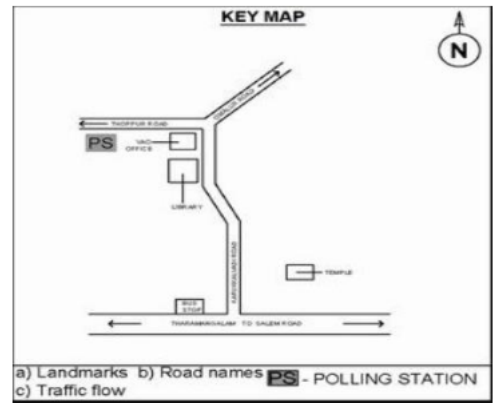

### 3. வாக்குச் சாவடியின் விவரங்கள்

வாக்குச் சாவடியின் எண் மற்றும் பெயர் : 58 - ஊராட்சி ஒன்றிய நடுநிலைப்பள்ளி, கருக்கல்வாடி - 636013, வடக்கு பார்த்த தாரசு கட்டிடத்தின் மேற்கு பகுதி வாக்குச் சாவடியின் முகவரி : ஊராட்சி ஒன்றிய நடுநிலைப்பள்ளி, கருக்கல்வாடி, 636013	<b>வாக்குச் சாவடியின் வகைப்பாடு (ஆண்/பெண்/பொது)</b>	<b>பொது</b>
	<b>துணை வாக்குச் சாவடிகளின் எண்ணிக்கை :</b>	0

Google Map View

Polling Station Building Front View

Polling Station Front View

Cad View

Key MAP View

சட்டமன்றத் தொகுதியின் எண் மற்றும் பெயர் : 88-சேலம் (மேற்கு)  
பிரிவு எண் மற்றும் பெயர் 1-கருக்கல்வாடி (வ.கி) மற்றும் (உஊ), வார்டு 3, கூலுமிகாடு