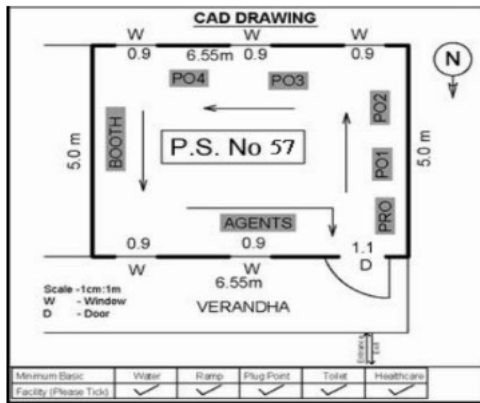

Google Map View

Polling Station Building Front View

Polling Station Front View

Cad View

Key MAP View

சட்டமன்றத் தொகுதியின் எண் மற்றும் பெயர் : 88-சேலம் (மேற்கு)  
பிரிவு எண் மற்றும் பெயர் 1-கருக்கல்வாடி (வ.கி) மற்றும் (உஊ), வார்டு 3, கூலுமிகாடு